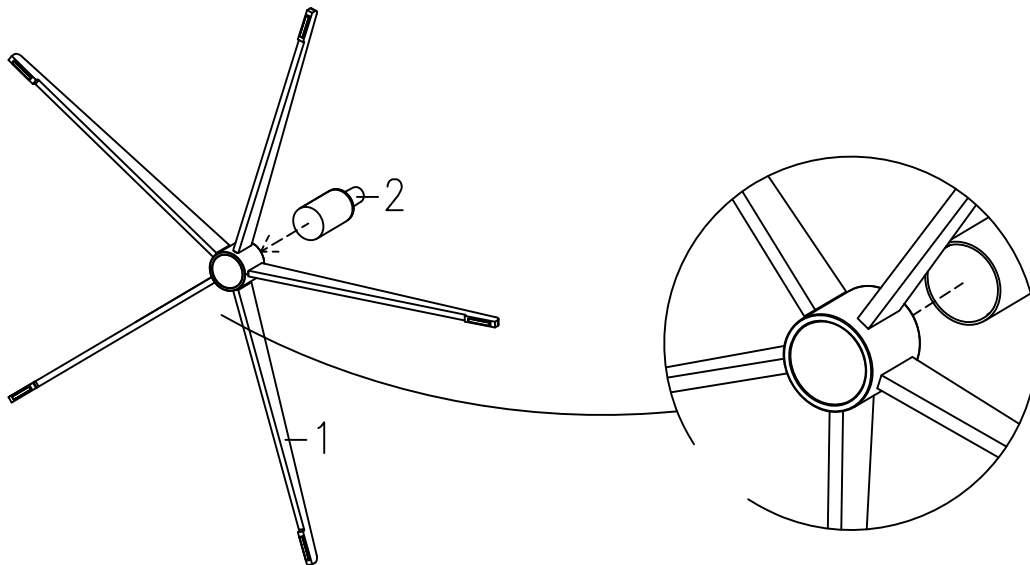

Boston

Design by BoConcept

Samvejledning - Assembly Instructions - Montageanleitung - Instructions d'assemblage - Instrucciones de montaje

L043

0210+0150
112,9x76,9x72,2 cm

L044

0220+0150
119,4x76,9x72,2 cm

125kg/275lb

0210

0220

0150

0082 - 2

FIG. 1

FIG. 2

L043/ L044