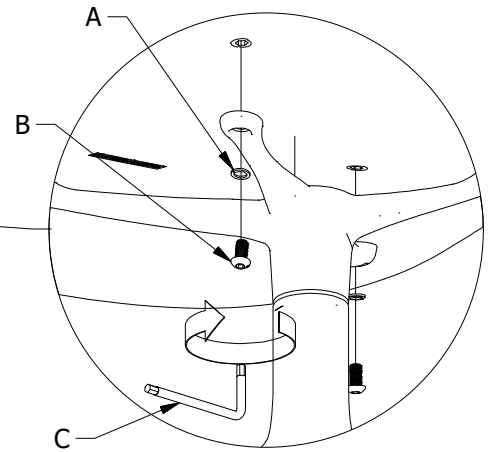

Adelaide

Design by BoConcept

Samlevejledning - Assembly Instructions - Montageanleitung - Instructions d'assemblage - Instrucciones de montaje

402-D021
2120 + 2130
83,3x60,0x58,4

402-D022
2130 + 2130
83,3x45,0x58,4

402-D023
2170 + 2130
83,5x45,5x57,5

402-D024
2100 + 2130
83,3x60,0x58,4

402-D025
2110 + 2130
83,3x45,0x58,4

402-D041
2130 + 2240
83,3/46x60x58,4

Legbase 2130

125kg/275lb

Beslag - Beschläge -
Fittings - Set de montage
Fitting bag no: 937000002

Sparepart bag:
937000077

STEP 1: 50%
STEP 2: 100%

ATTENTION!