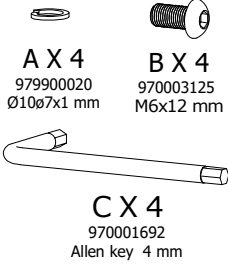

Adelaide

Design by BoConcept

Samlevejledning - Assembly Instructions - Montageanleitung - Instructions d'assemblage - Instrucciones de montaje

402-D021
2120 + 2130
83,3x60,0x58,4

402-D022
2130 + 2130
83,3x45,0x58,4

402-D023
2170 + 2130
83,5x45,5x57,5

402-D024
2100 + 2130
83,3x60,0x58,4

402-D025
2110 + 2130
83,3x45,0x58,4

402-D041
2130 + 2240
83,3/46x60x58,4

Legbase 2130

125kg/275lb

Beslag - Beschläge -
Fittings - Set de montage
Fitting bag no: 937000002