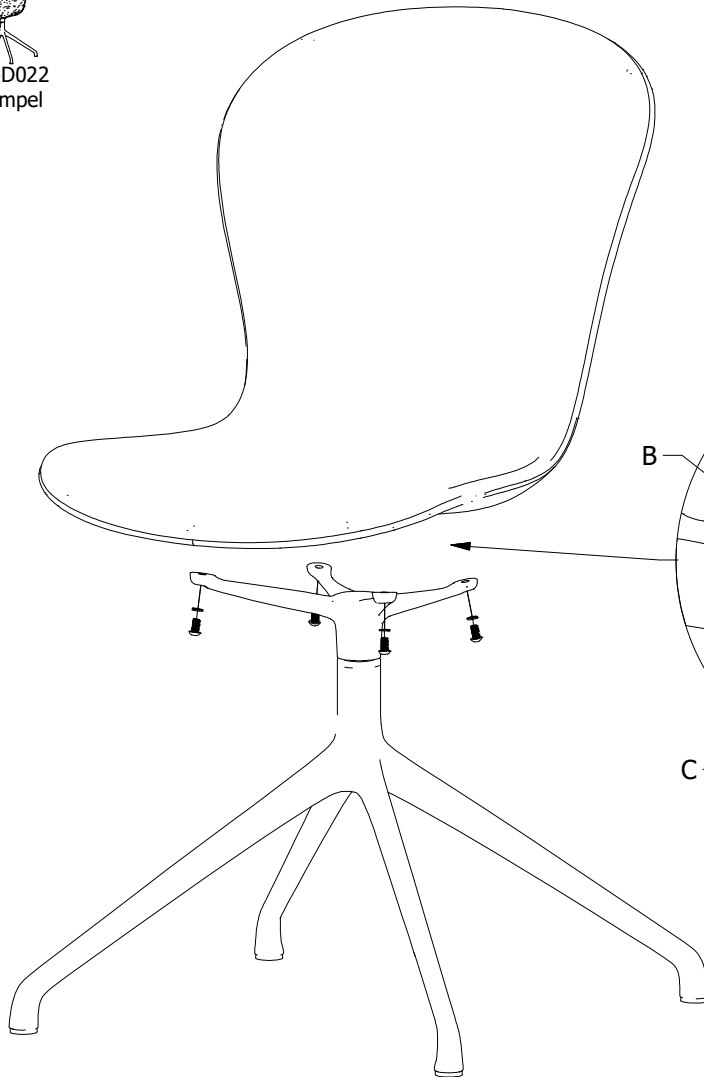

Adelaide

Design by BoConcept

Samlevejledning - Assembly Instructions - Montageanleitung - Instructions d'assemblage - Instrucciones de montaje

402-D021
2120 + 2130
83,3x60,0x58,4

402-D022
2130 + 2130
83,3x45,0x58,4

402-D023
2170 + 2130
83,5x45,5x57,5

402-D024
2100 + 2130
83,3x60,0x58,4

402-D025
2110 + 2130
83,3x45,0x58,4

402-D041
2130 + 2240
83,3/46x60x58,4

Legbase 2130

125kg/275lb

Beslag - Beschläge -
Fittings - Set de montage
Fitting bag no: 937000002

Sparepart bag:
937000077

STEP 1: 50%
STEP 2: 100%

ATTENTION!