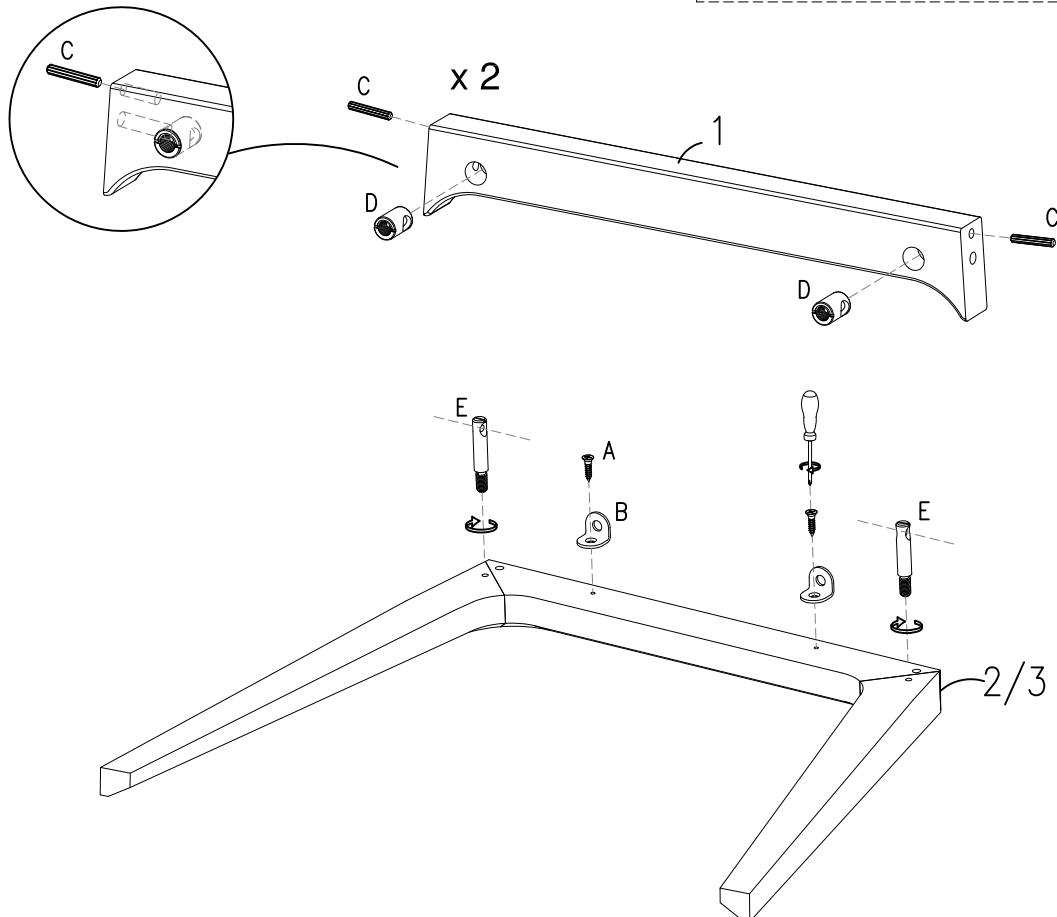

# Lausanne

Design by BoConcept

Samvejledning - Assembly Instructions - Montageanleitung - Instructions d'assemblage - Instrucciones de montaje

125kg/275lb

**D018** (2220+2210)

hxbxd: 87,5/47x50x61 cm

Korpus - Korpus - Carcase - Carcasse  
Lausanne 400-2220

Seat 405-2210

Verktøj -  
Werkzeuge -  
Tools - Outils

FIG. 1

FIG. 2

- F X 4  
M10x14mm
- G X 1  
5mm

75%

FIG. 3

- H X 4  
M6x22mm
- J X 4  
Ø11x6.5x1.5mm
- K X 4  
Ø16x6.5x1mm
- L X 1  
4mm