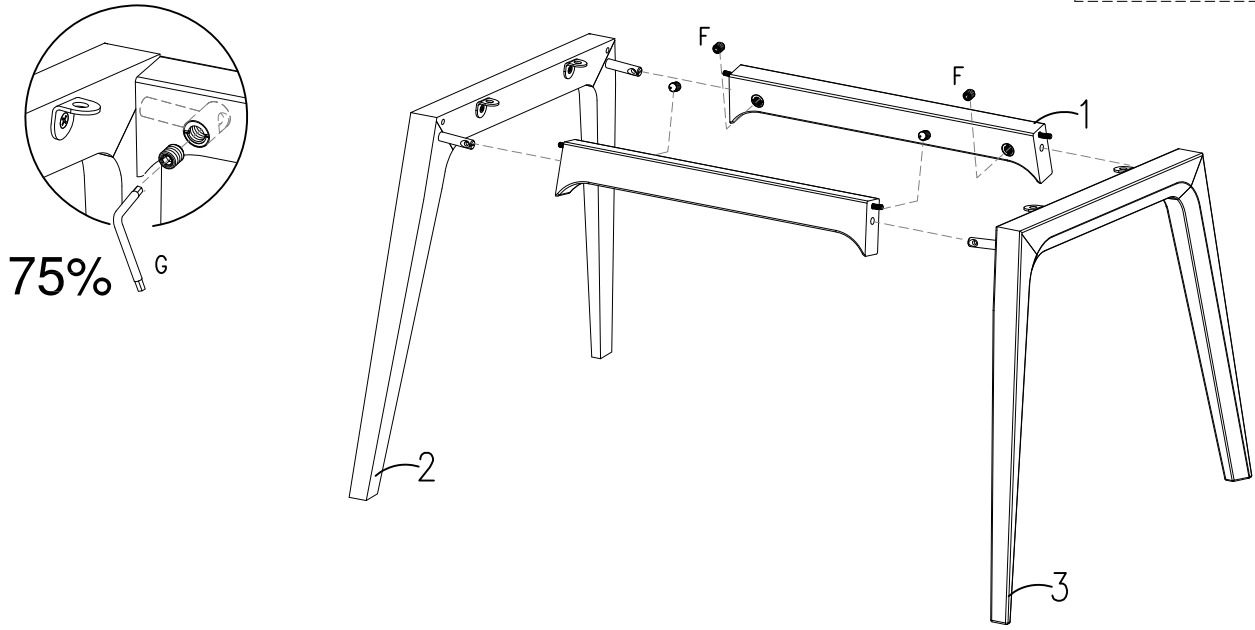

# Lausanne

Design by BoConcept

Samvejledning - Assembly Instructions - Montageanleitung - Instructions d'assemblage - Instrucciones de montaje

125kg/275lb

**D018** (2220+2210)

hxbxd: 87,5/47x50x61 cm

Korpus - Korpus - Carcase - Carcasse  
Lausanne 400-2220

Seat 405-2210

Verktøj -  
Werkzeuge -  
Tools - Outils

FIG. 1

FIG. 2

- F X 4  
M10x14mm
- G X 1  
5mm

75%

FIG. 3

- H X 4  
M6x22mm
- J X 4  
Ø11x6.5x1.5mm
- K X 4  
Ø16x6.5x1mm
- L X 1  
4mm