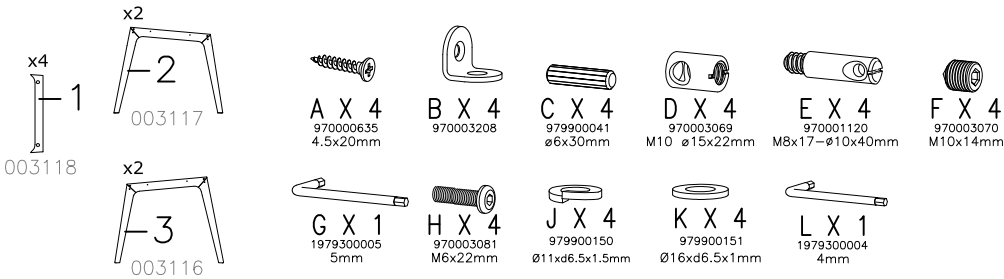

# Lausanne

Design by BoConcept

Samvejledning - Assembly Instructions - Montageanleitung - Instructions d'assemblage - Instrucciones de montaje

125kg/275lb

**D018** (2220+2210)

hxbxd: 87,5/47x50x61 cm

Korpus - Korpus - Carcase - Carcasse  
Lausanne 400-2220

Seat 405-2210

Verktøj -  
Werkzeuge -  
Tools - Outils

FIG. 1

FIG. 2

- F X 4  
M10x14mm
- G X 1  
5mm

75%

FIG. 3

- H X 4  
M6x22mm
- J X 4  
Ø11x6.5x1.5mm
- K X 4  
Ø16x6.5x1mm
- L X 1  
4mm