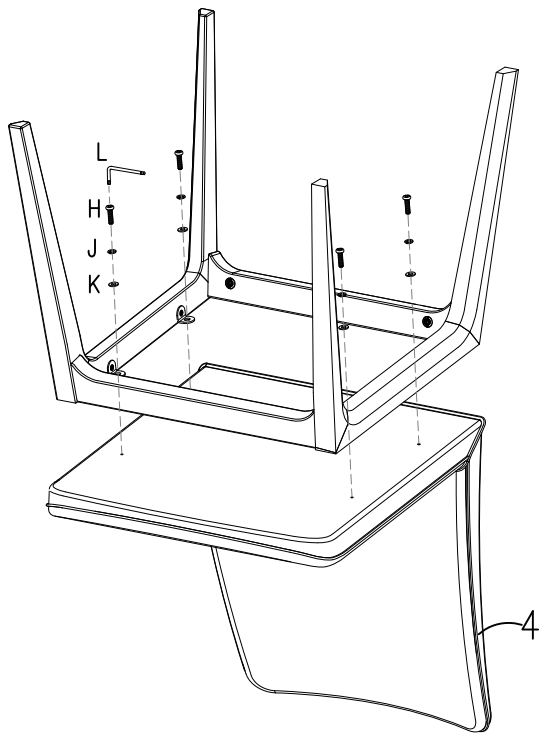

# Lausanne

Design by BoConcept

Samvejledning - Assembly Instructions - Montageanleitung - Instructions d'assemblage - Instrucciones de montaje

125kg/275lb

**D018** (2220+2210)

hxbxd: 87,5/47x50x61 cm

Korpus - Korpus - Carcase - Carcasse  
Lausanne 400-2220

Seat 405-2210

Verktøj -  
Werkzeuge -  
Tools - Outils

FIG. 1

FIG. 2

- F X 4  
M10x14mm
- G X 1  
5mm

75%

FIG. 3

- H X 4  
M6x22mm
- J X 4  
Ø11x6.5x1.5mm
- K X 4  
Ø16x6.5x1mm
- L X 1  
4mm