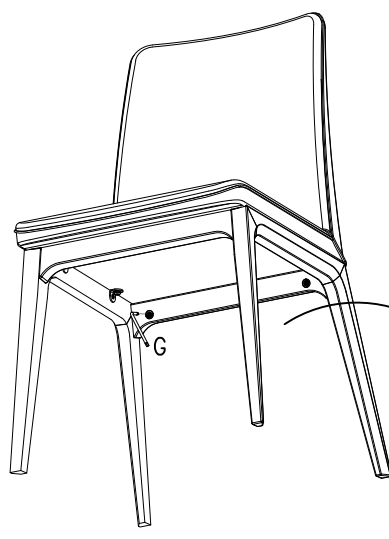

- F X 4
  M10x14mm
- G X 1
  5mm

75%

FIG. 3

- H X 4
  M6x22mm
- J X 4
  Ø11x6.5x1.5mm
- K X 4
  Ø16x6.5x1mm
- L X 1
  4mm

- G X 1
  5mm

Step 1

Step 2

100%

DK Ved reklamation oplyses følgende:
D Im Reklamationsfall, bitte folgendes erläutern:
US In case of claims, please state the following:
F En cas de réclamation, veuillez indiquer:
NL Bij service volgene mededelen
E En caso de reclamación, indicar lo siguiente:
P No caso de reclamação, por favor indique o seguinte:
JP お気づきの点等ございましたら、以下の点をお知らせください。

Example!