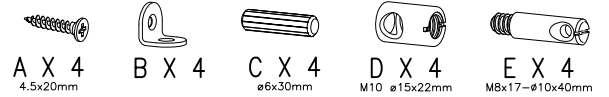

# Lausanne

Design by BoConcept

Samvejledning - Assembly Instructions - Montageanleitung - Instructions d'assemblage - Instrucciones de montaje

125kg/275lb

**D018** (2220+2210)

hxbxd: 87,5/47x50x61 cm

Korpus - Korpus - Carcase - Carcasse  
Lausanne 400-2220

Seat 405-2210

Verktøj -  
Werkzeuge -  
Tools - Outils

FIG. 1

FIG. 2

- F X 4  
M10x14mm
- G X 1  
5mm

75%

FIG. 3

- H X 4  
M6x22mm
- J X 4  
Ø11x6.5x1.5mm
- K X 4  
Ø16x6.5x1mm
- L X 1  
4mm