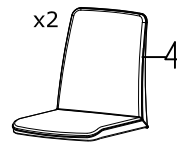

# Lausanne

Design by BoConcept

Samvejledning - Assembly Instructions - Montageanleitung - Instructions d'assemblage - Instrucciones de montaje

125kg/275lb

**D018** (2220+2210)

hxbxd: 87,5/47x50x61 cm

Korpus - Korpus - Carcase - Carcasse  
Lausanne 400-2220

Seat 405-2210

Verktøj -  
Werkzeuge -  
Tools - Outils

FIG. 1

FIG. 2

- F X 4  
M10x14mm
- G X 1  
5mm

75%

FIG. 3

- H X 4  
M6x22mm
- J X 4  
Ø11x6.5x1.5mm
- K X 4  
Ø16x6.5x1mm
- L X 1  
4mm