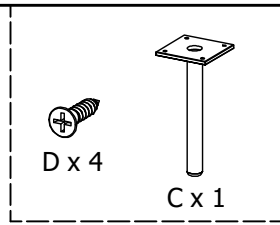

FIG. 5

! DK Ved reklamation oplyses følgende:
D Im Reklamationsfall, bitte folgendes erläutern:
US In case of claims, please state the following:
F En cas de réclamation, veuillez indiquer:
NL Bij service volgene mededelen
E En caso de reclamación, indicar lo siguiente:
P No caso de reclamação, por favor indique o seguinte:
JP お気づきの点等ございましたら、以下の点をお知らせください。

Example!