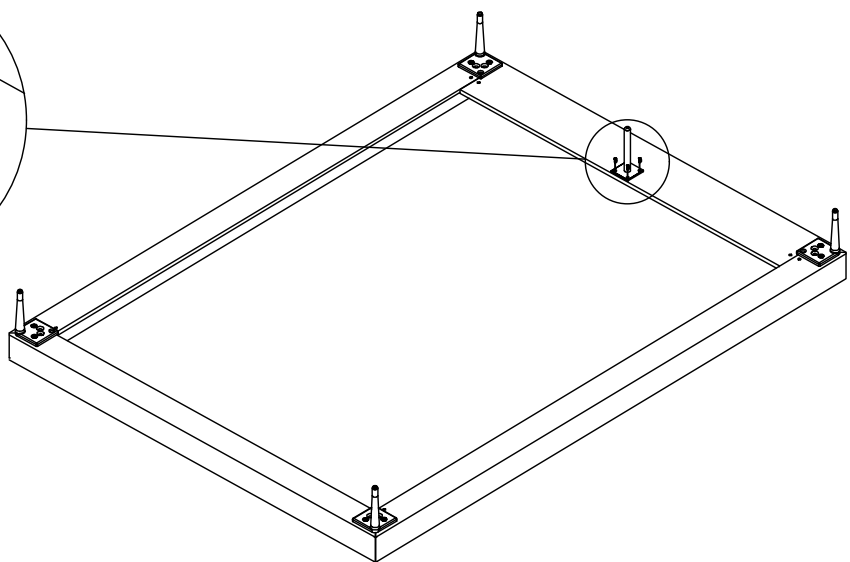

FIG. 5

! DK Ved reklamation oplyses følgende:
D Im Reklamationsfall, bitte folgendes erläutern:
US In case of claims, please state the following:
F En cas de réclamation, veuillez indiquer:
NL Bij service volgene mededelen
E En caso de reclamación, indicar lo siguiente:
P No caso de reclamação, por favor indique o seguinte:
JP お気づきの点等ございましたら、以下の点をお知らせください。

Example!