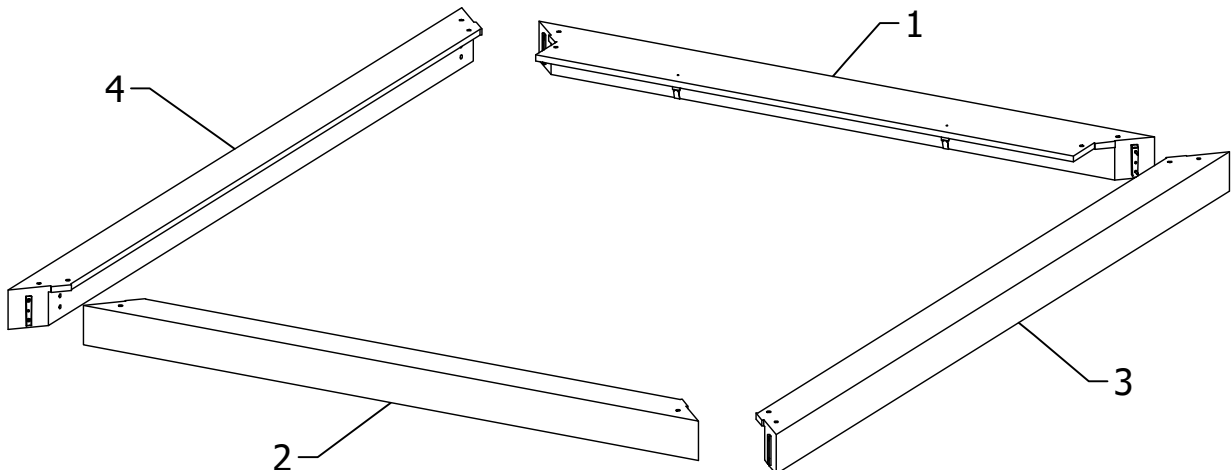

Bed concept

Design by BoConcept

Samvejledning - Assembly Instructions - Montageanleitung - Instructions d'assemblage - Instrucciones de montaje

1450 + 0450
1460 + 0460
1480 + 0480
1490 + 0490

Coll. 1: 1450, 1460, 1480, 1490

Beslag - Beschläge -
Fittings - Set de montage
No. 937000155

Model: 0450, 0460, 0480, 0490

B x 8
M8x40mm

C x 1

D x 4
Screw flat head 4,5x20

E x 1

A x 4

Black: 80063770075
Alu: 80063770131

FIG.
1