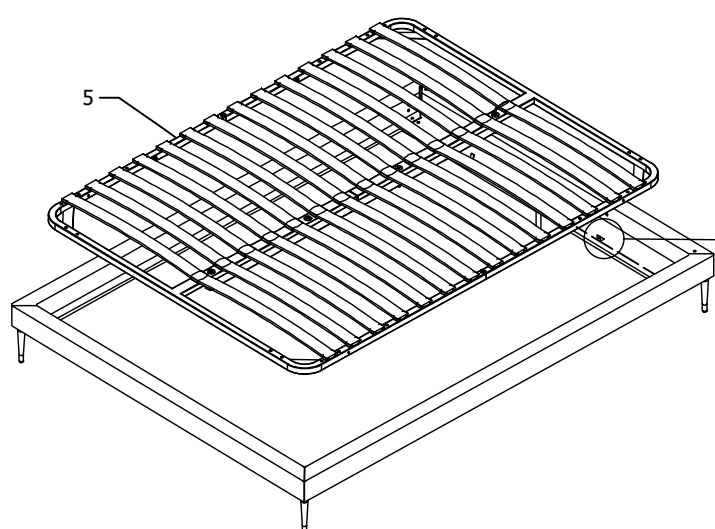

FIG. 5

! DK Ved reklamation oplyses følgende:
D Im Reklamationsfall, bitte folgendes erläutern:
US In case of claims, please state the following:
F En cas de réclamation, veuillez indiquer:
NL Bij service volgene mededelen
E En caso de reclamación, indicar lo siguiente:
P No caso de reclamação, por favor indique o seguinte:
JP お気づきの点等ございましたら、以下の点をお知らせください。

Example!