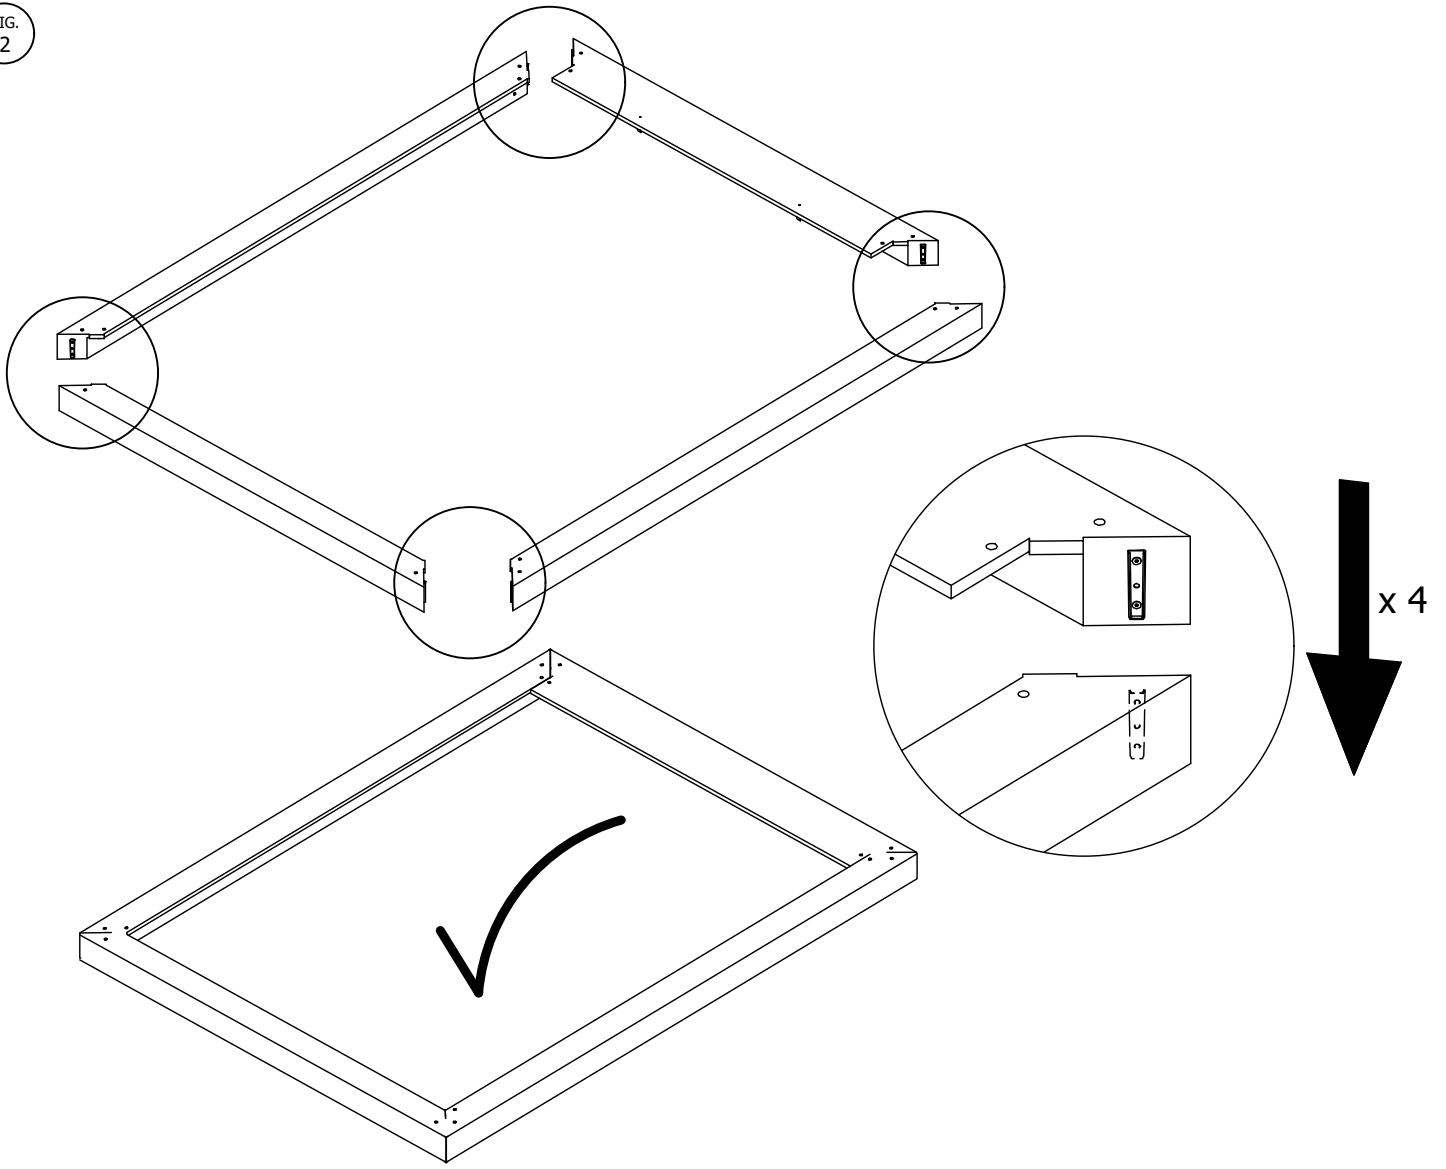

FIG. 3

FIG. 2