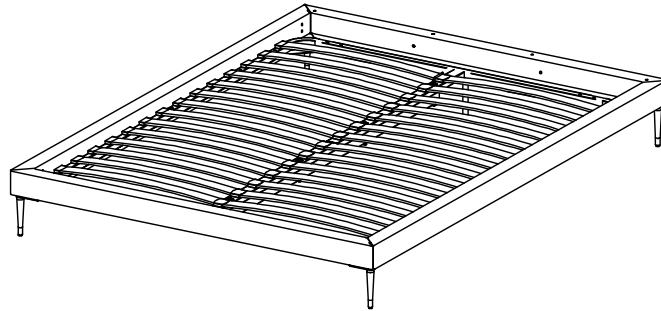

Bed concept

Design by BoConcept

Samvejledning - Assembly Instructions - Montageanleitung - Instructions d'assemblage - Instrucciones de montaje

1450 + 0450
1460 + 0460
1480 + 0480
1490 + 0490

Coll. 1: 1450, 1460, 1480, 1490

Beslag - Beschläge -
Fittings - Set de montage
No. 937000155

Model: 0450, 0460, 0480, 0490

B x 8
M8x40mm

C x 1

D x 4
Screw flat head 4,5x20

E x 1

A x 4

Black: 80063770075
Alu: 80063770131