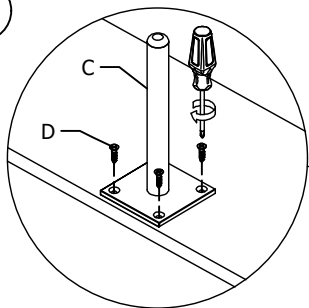

FIG. 5

! DK Ved reklamation oplyses følgende:
D Im Reklamationsfall, bitte folgendes erläutern:
US In case of claims, please state the following:
F En cas de réclamation, veuillez indiquer:
NL Bij service volgene mededelen
E En caso de reclamación, indicar lo siguiente:
P No caso de reclamação, por favor indique o seguinte:
JP お気づきの点等ございましたら、以下の点をお知らせください。

Example!