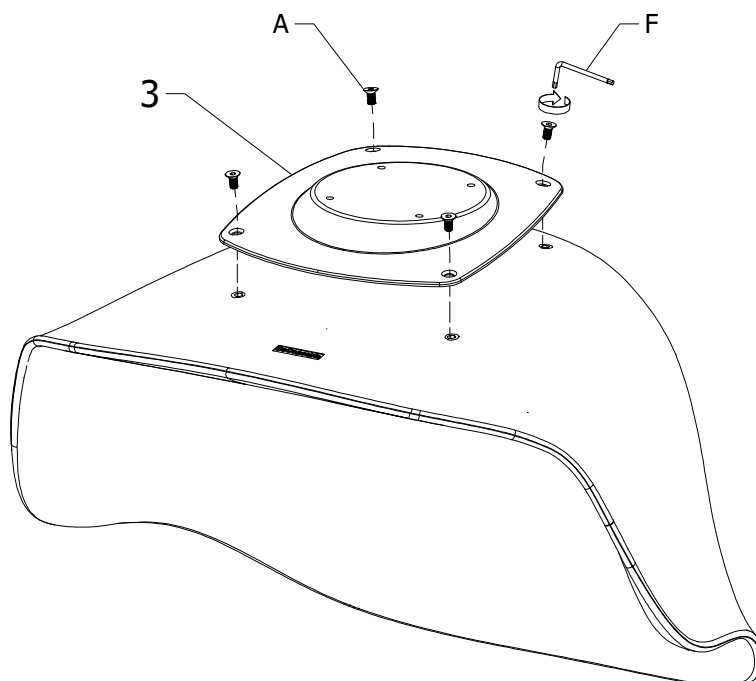

**B x 4**  
970001368  
Distance Washer

**C x 1**  
970001597  
Hex screw M6x35

**D x 4**  
970001378  
M6x73 mm

**E x 8**  
970001598  
Screw flh 4x30 black

**F x 1**  
1979300004  
Allen key 4 mm

FIG.  
1

EX. 402-D083

**A x 4**

**F**

125kg/275lb

FIG. 2

FIG. 3

Step 2 = 100%

DK Ved reklamation oplyses følgende: