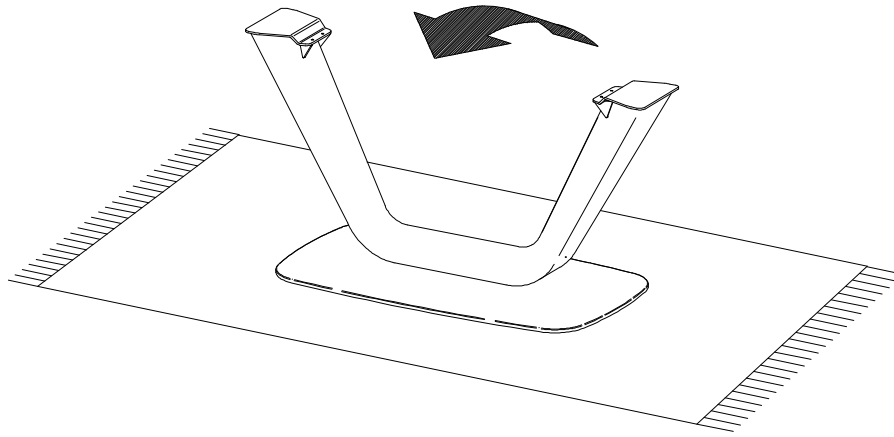

Alicante Dining Table

Design by BoConcept

Samvejledning - Assembly Instructions - Montageanleitung - Instructions d'assemblage - Instrucciones de montaje

5070
64x112,6x53 cm / max. 80 kg

5080
64x99,6x53 cm / max. 80 kg

Beslag - Beschlage - Fittings - Set de montage
Colli 5071/5081

Sparepart bag 937000153

A x 4
979900251
Cap screw M8x50

B x 1
970001693
Allen key 5 mm

FIG.
1

Example 370-5070

FIG. 2

FIG. 3