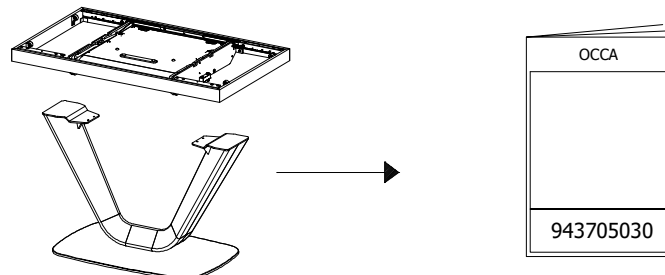

Samvejledning - Assembly Instructions - Montageanleitung - Instructions d'assemblage - Instrucciones de montaje

5030 + 5070

5130 + 5080

5150 + 5080

- DK Ved reklamation oplyses følgende:
- D Im Reklamationsfall, bitte folgendes erläutern:
- US In case of claims, please state the following:
- F En cas de réclamation, veuillez indiquer:
- NL Bij service volgene mededelen
- E En caso de reclamación, indicar lo siguiente:
- P No caso de reclamação, por favor indique o seguinte:
- JP お気づきの点等ございましたら、以下の点をお知らせください。

Example!

Korpus - Korpus - Carcase - Carcasse			Beslag - Fittings - Beschläge - Set de Montage		
			A X 8 197200014	B X 12 197200004	C X 4 1979110830
			D X 2 1970120000	H X 2 1978504022	J X 8 1978204210