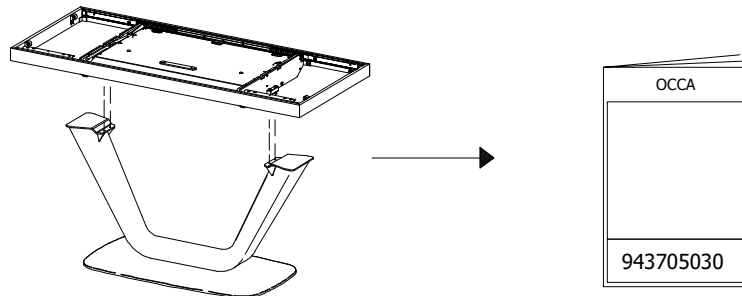

Samvejledning - Assembly Instructions - Montageanleitung - Instructions d'assemblage - Instrucciones de montaje

5030 + 5070