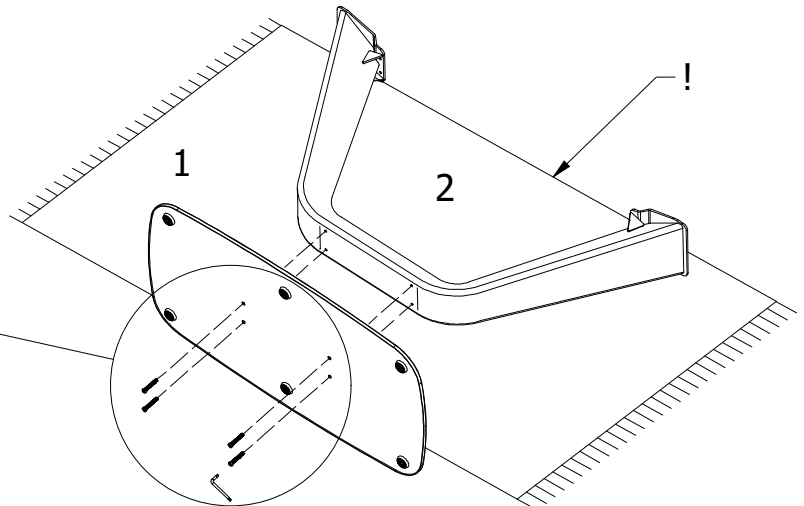

Alicante Dining Table

Design by BoConcept

Samvejledning - Assembly Instructions - Montageanleitung - Instructions d'assemblage - Instrucciones de montaje

5070
64x112,6x53 cm / max. 80 kg

5080
64x99,6x53 cm / max. 80 kg

Beslag - Beschlage - Fittings - Set de montage
Colli 5071/5081

Sparepart bag 937000153

A x 4
979900251
Cap screw M8x50

B x 1
970001693
Allen key 5 mm

FIG.
1

Example 370-5070

FIG. 2

FIG. 3