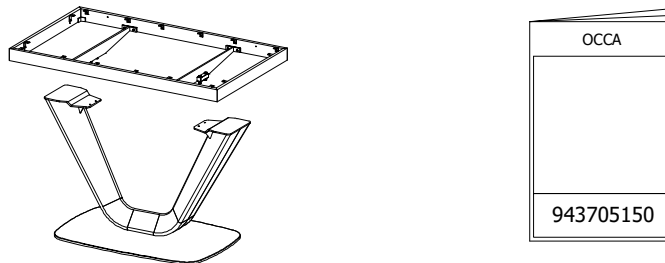

Samvejledning - Assembly Instructions - Montageanleitung - Instructions d'assemblage - Instrucciones de montaje

5030 + 5070

5130 + 5080

5150 + 5080

- DK Ved reklamation oplyses følgende:
- D Im Reklamationsfall, bitte folgendes erläutern:
- US In case of claims, please state the following:
- F En cas de réclamation, veuillez indiquer:
- NL Bij service volgene mededelen
- E En caso de reclamación, indicar lo siguiente:
- P No caso de reclamação, por favor indique o seguinte:
- JP お気づきの点等ございましたら、以下の点をお知らせください。

Example!

Korpus - Korpus - Carcase - Carcasse			Beslag - Fittings - Beschläge - Set de Montage		
			A X 8 197200014	B X 12 197200004	C X 4 1979110830
			D X 2 1970120000	H X 2 1978504022	J X 8 1978204210