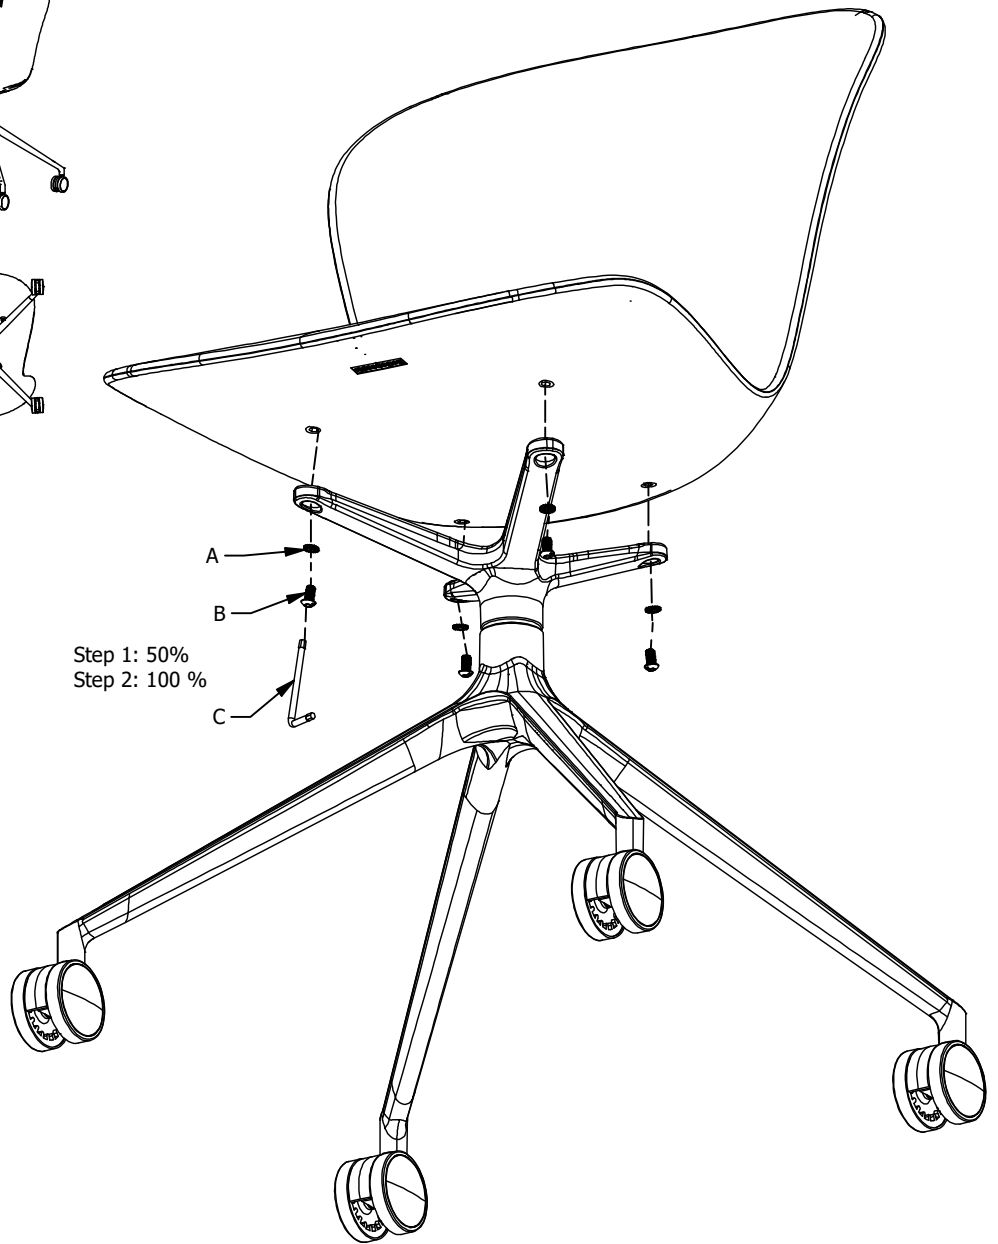

Adelaide

Design by BoConcept

Samvejledning - Assembly Instructions - Montageanleitung - Instructions d'assemblage - Instrucciones de montaje

402-D114
2330 + 2120
88/50x60x58,4 cm

402-D115
2330 + 2130
88/50x45x58,4 cm

402-D117
2330 + 2100
88/50x60x58,4 cm

402-D118
2330 + 2110
88/50x45x58,4 cm

402-D119
2330 + 2240
88/50x60x58,4 cm

Leg base 2330

006196

125kg/275lb

Beslag - Beschläge -
Fittings - Set de montage
937000117 x 2

A x 4
970001959

B x 4
970003125
M6x12 mm

C x 1
1979300004
4 mm

Step 1: 50%
Step 2: 100 %