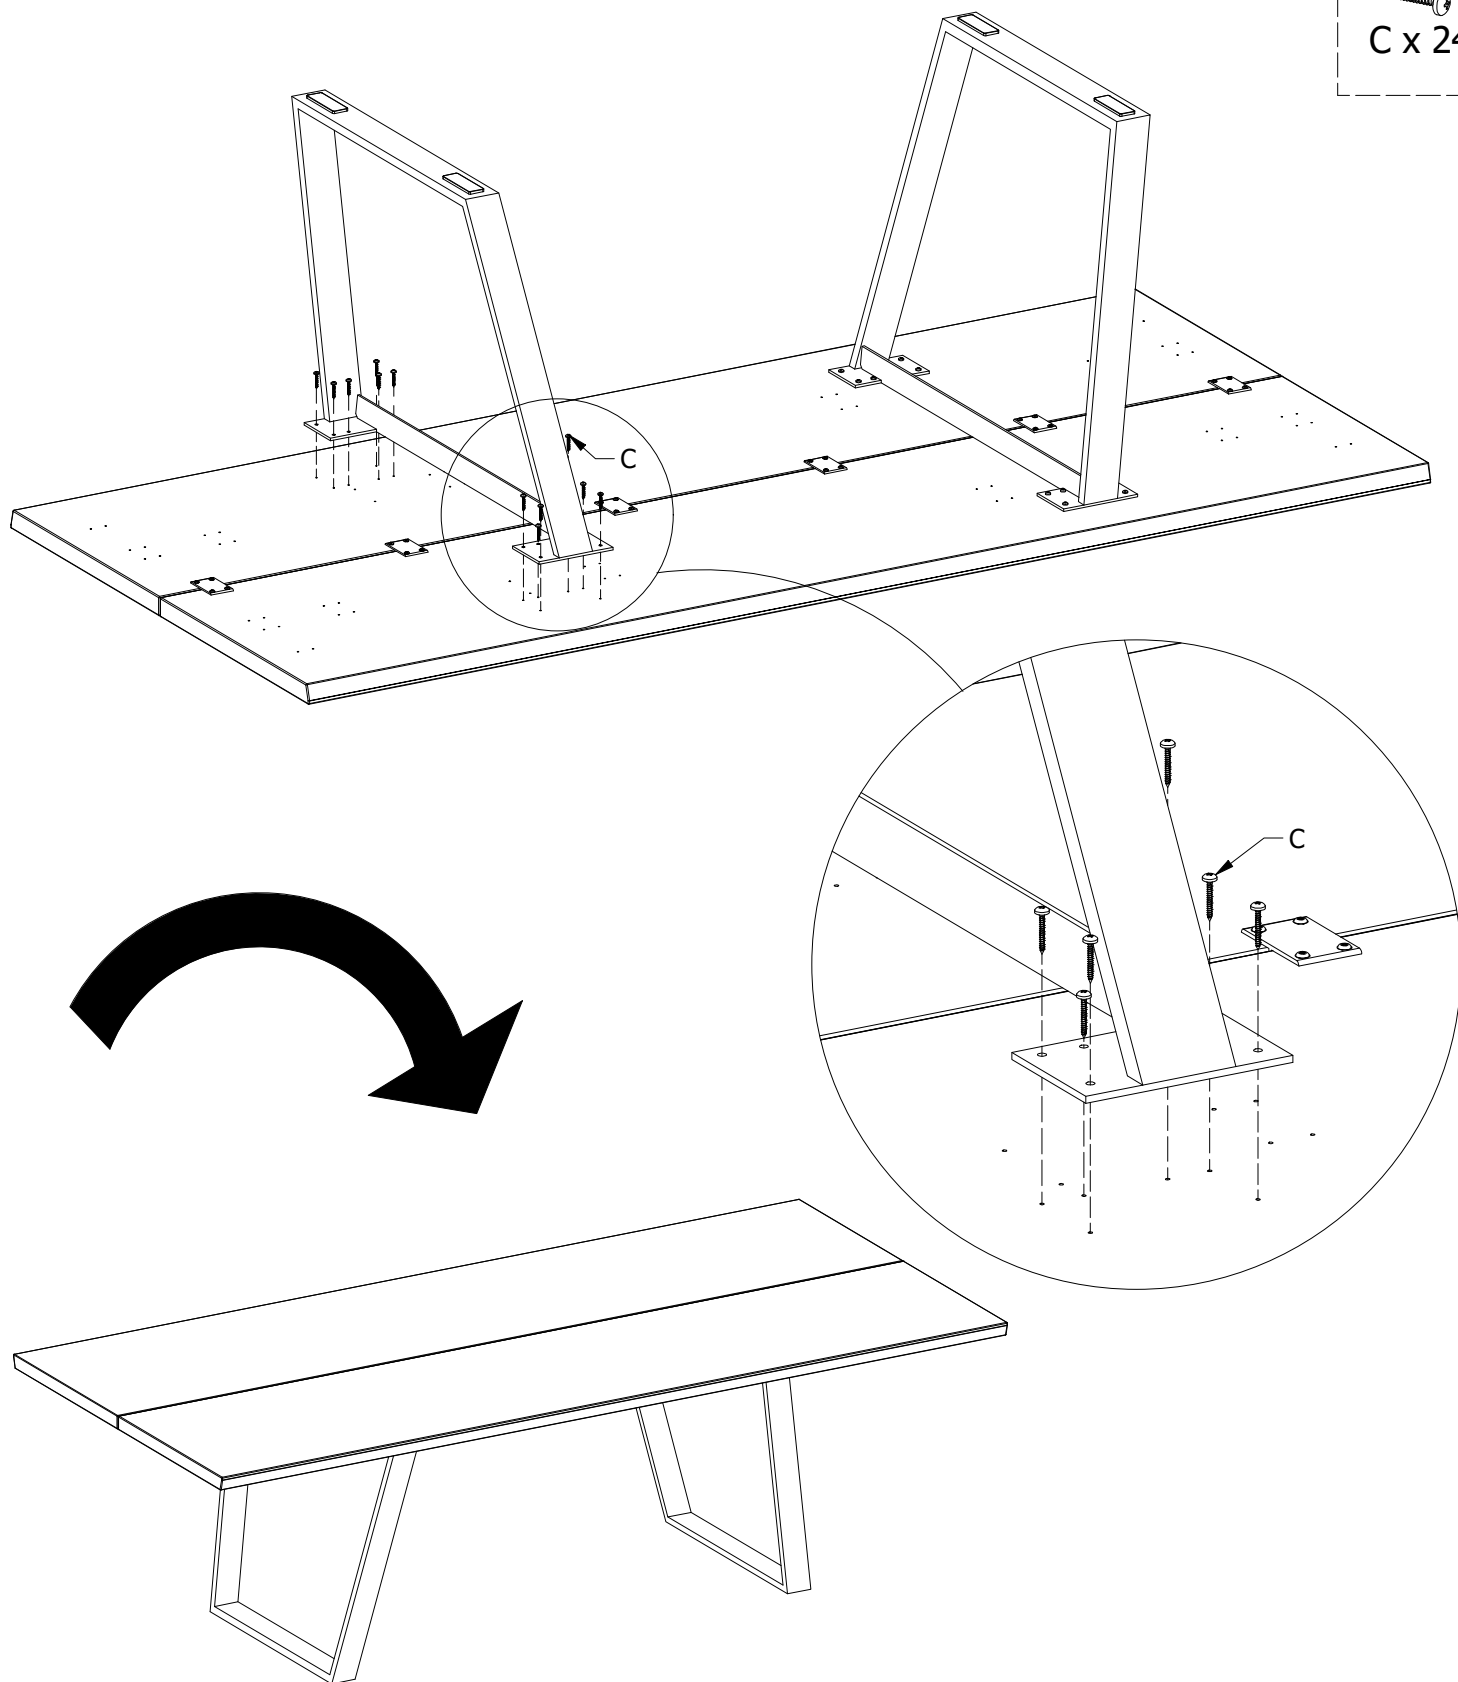

Beslag - Beschläge - Fittings - Set de montage Model 5860  
937000038

**C x 24**  
970001749  
5,0x30

FIG.  
1

370 T055

C x 24

DK Ved reklamation oplyses følgende:

D Im Reklamationsfall, bitte folgendes erläutern: