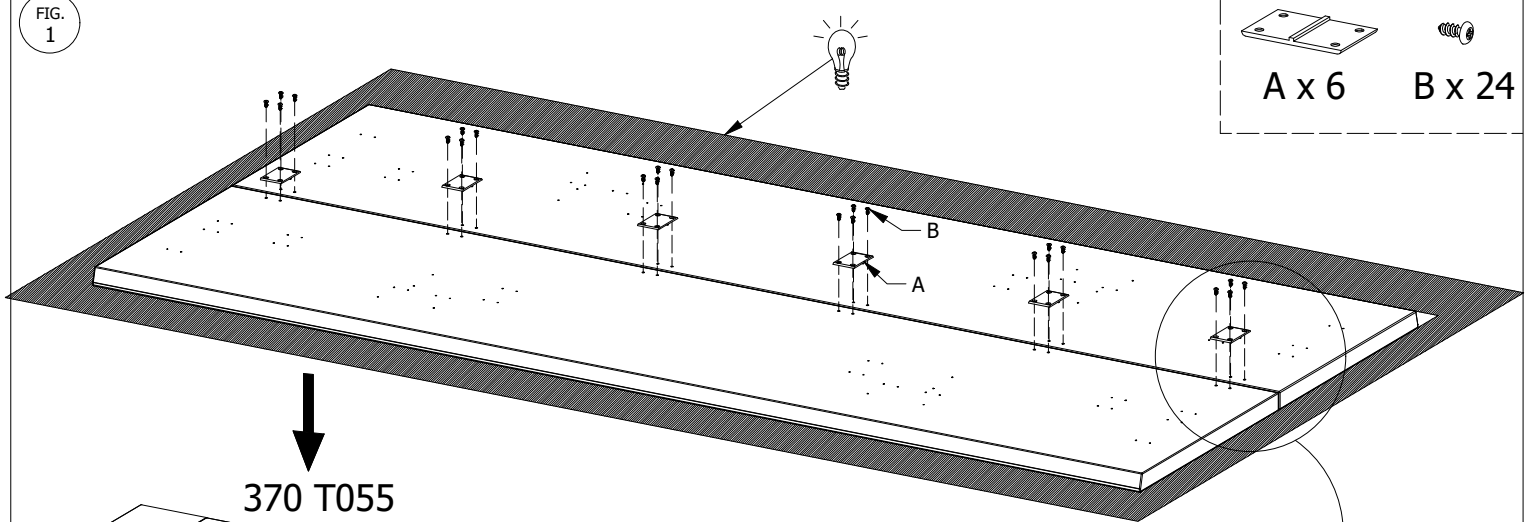

# Vancouver

Design by BoConcept

Samvejledning - Assembly Instructions - Montageanleitung - Instructions d'assemblage - Instrucciones de montaje

Korpus - Korpus - Carcase - Carcasse  
Col. **5851 x 2**

005341 Veneer  
005501 Solid Wood

Beslag - Beschläge - Fittings - Set de montage Model 5850  
937000039

**A x 6**  
970001669

**B x 24**  
970001419  
6,2x13

Korpus - Korpus - Carcase - Carcasse  
Model **5860**

Fittingbag:  
937000109

005398

Beslag - Beschläge - Fittings - Set de montage Model 5860  
937000038

**C x 24**  
970001749  
5,0x30

FIG.  
1

370 T055

C x 24

DK Ved reklamation oplyses følgende:

D Im Reklamationsfall, bitte folgendes erläutern: