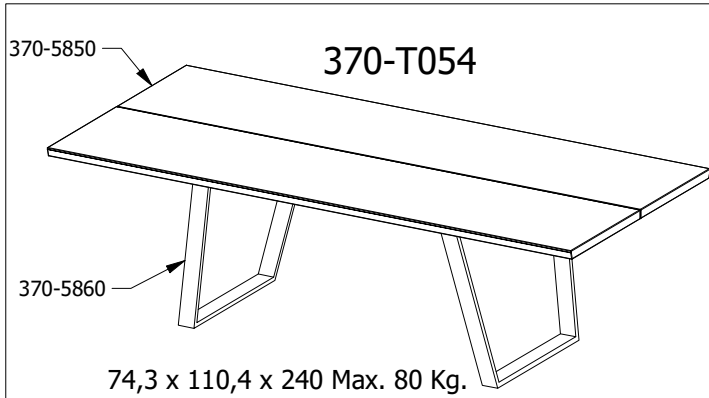

# Vancouver

Design by BoConcept

Samvejledning - Assembly Instructions - Montageanleitung - Instructions d'assemblage - Instrucciones de montaje

Korpus - Korpus - Carcase - Carcasse  
Col. **5851 x 2**

005341 Veneer  
005501 Solid Wood