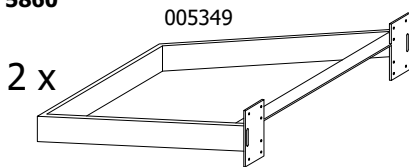

# Vancouver

Design by BoConcept

Samvejledning - Assembly Instructions - Montageanleitung - Instructions d'assemblage - Instrucciones de montaje

Korpus - Korpus - Carcase - Carcasse  
Col. **5851 x 2**

005341 Veneer  
005501 Solid Wood

Beslag - Beschläge - Fittings - Set de montage Model 5850  
937000039

**A x 6**  
970001669

**B x 24**  
970001419  
6,2x13

Korpus - Korpus - Carcase - Carcasse  
Model **5860**

Fittingbag:  
937000109

005398

Beslag - Beschläge - Fittings - Set de montage Model 5860  
937000038

**C x 24**  
970001749  
5,0x30

FIG.  
1

370 T055

C x 24

DK Ved reklamation oplyses følgende:

D Im Reklamationsfall, bitte folgendes erläutern: