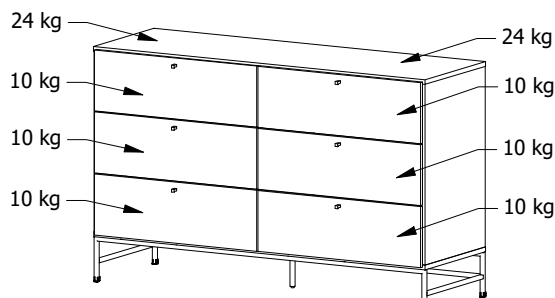

Bordeaux

Design by BoConcept

Samvejledning - Assembly Instructions - Montageanleitung - Instructions d'assemblage - Instrucciones de montaje

370-6480
76,6 x 151,6 x 49,6 cm.

370-6480 and 6520
94,8 x 151,6 x 49,6 cm.

BB x 6

CC x 6

M x 24
4,2x9,5 mm

F x 24

FIG. 6

943706520

FIG. 7

 **A x 24**
  **J x 12**