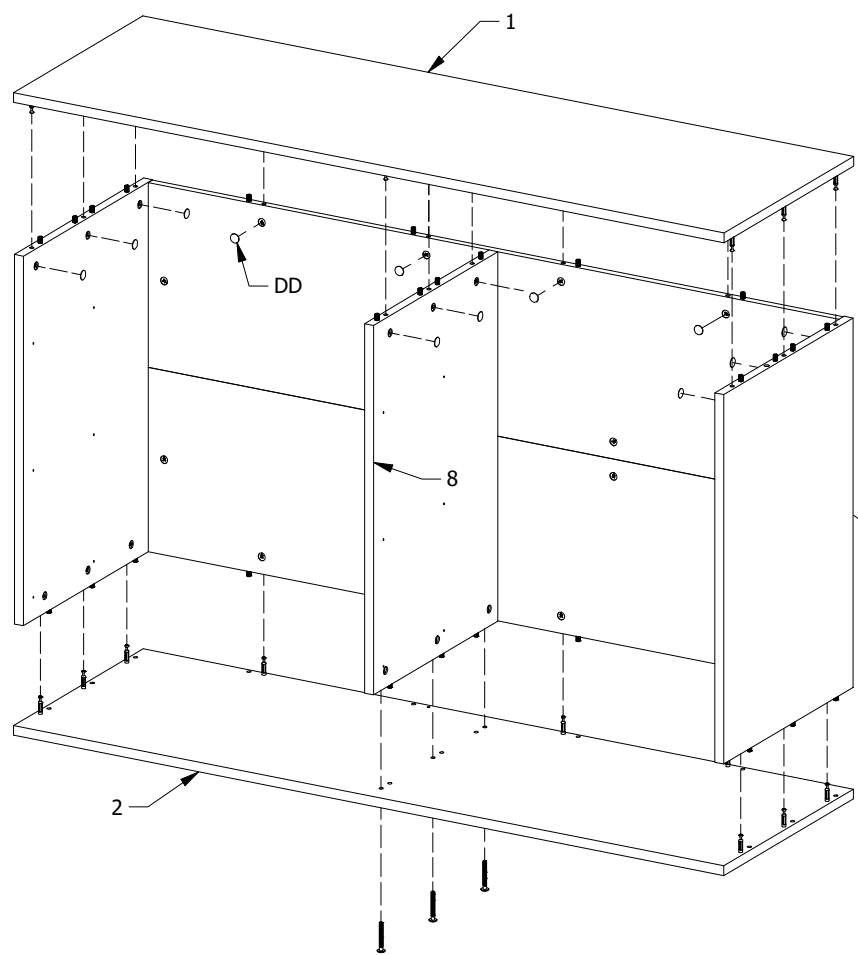

Bordeaux

Design by BoConcept

Samvejledning - Assembly Instructions - Montageanleitung - Instructions d'assemblage - Instrucciones de montaje

370-6480
76,6 x 151,6 x 49,6 cm.

370-6480 and 6520
94,8 x 151,6 x 49,6 cm.

H x 1
970001899

B x 14 C x 27 D x 12

FIG. 2

-  B x 25
-  D x 19
-  P x 2
-  V x 3

FIG. 3

FIG. 4

- Z x 2
- AA x 1
- DD x 13
- T x 3

FIG. 5

BB x 6

CC x 6

M x 24
4,2x9,5 mm

F x 24

FIG. 6

943706520

FIG. 7

 **A x 24**
  **J x 12**