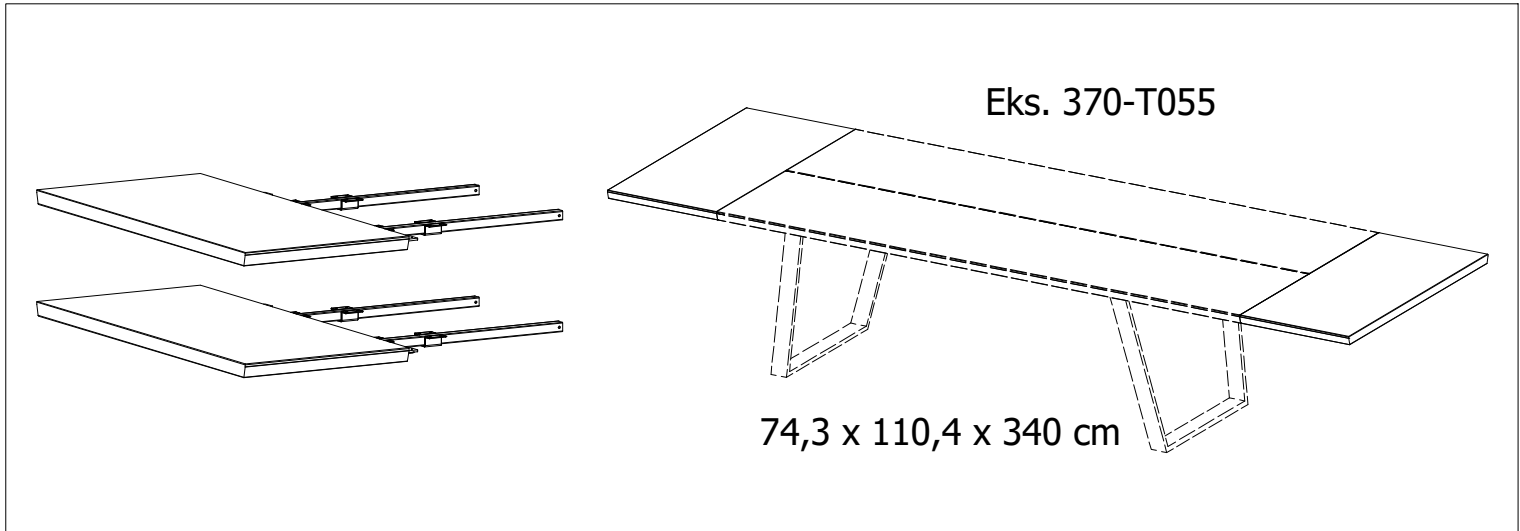

Vancouver

Design by BoConcept

Samvejledning - Assembly Instructions - Montageanleitung - Instructions d'assemblage - Instrucciones de montaje

Korpus - Korpus - Carcase - Carcasse
Model 5880

Beslag - Beschlage - Fittings - Set de montage 937000042
Model 5880