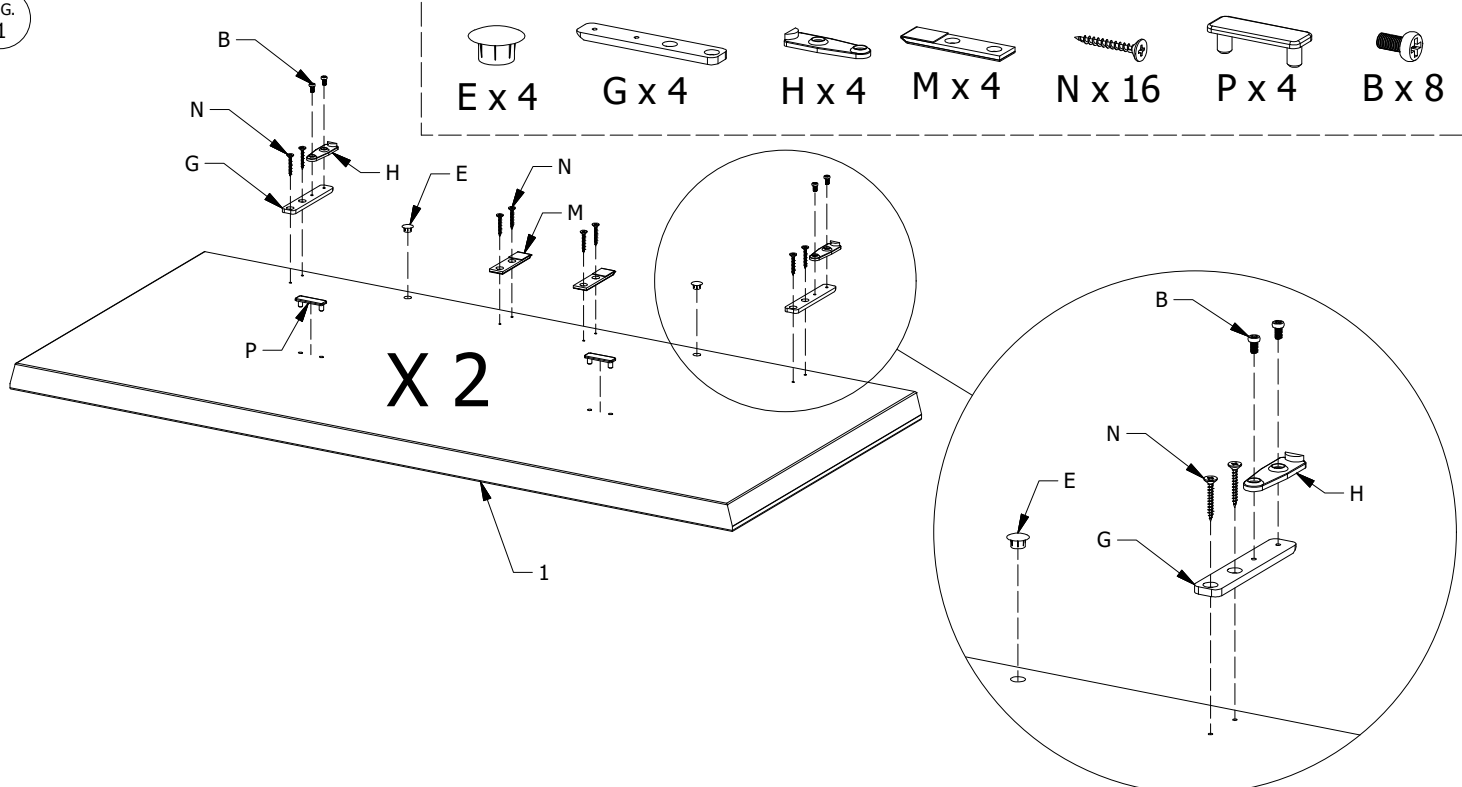

FIG. 2

FIG. 1