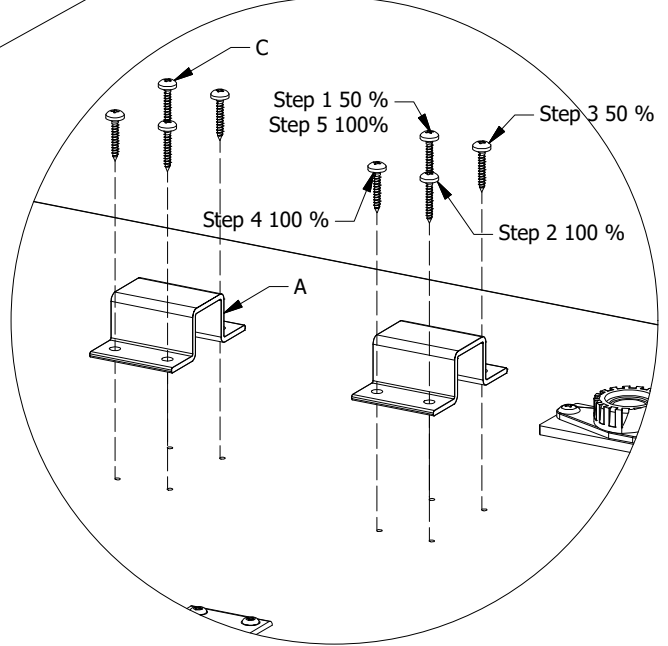

- A x 8
- C x 32
- J x 4
- K x 4
- L x 8

FIG. 3