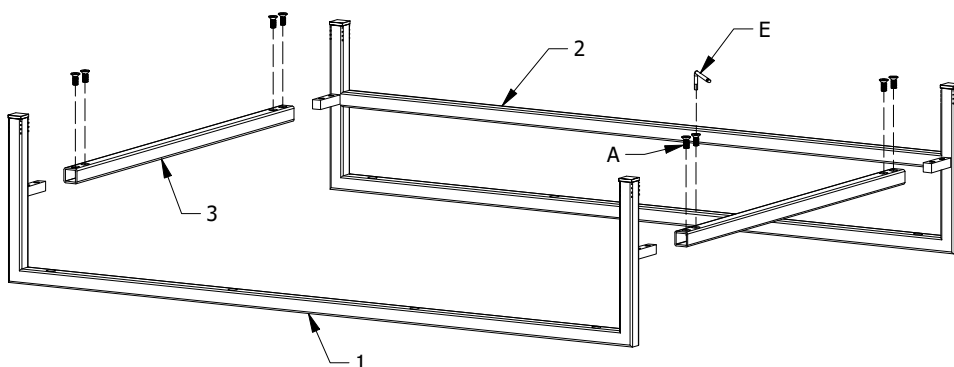

Fitting bag. 937000143