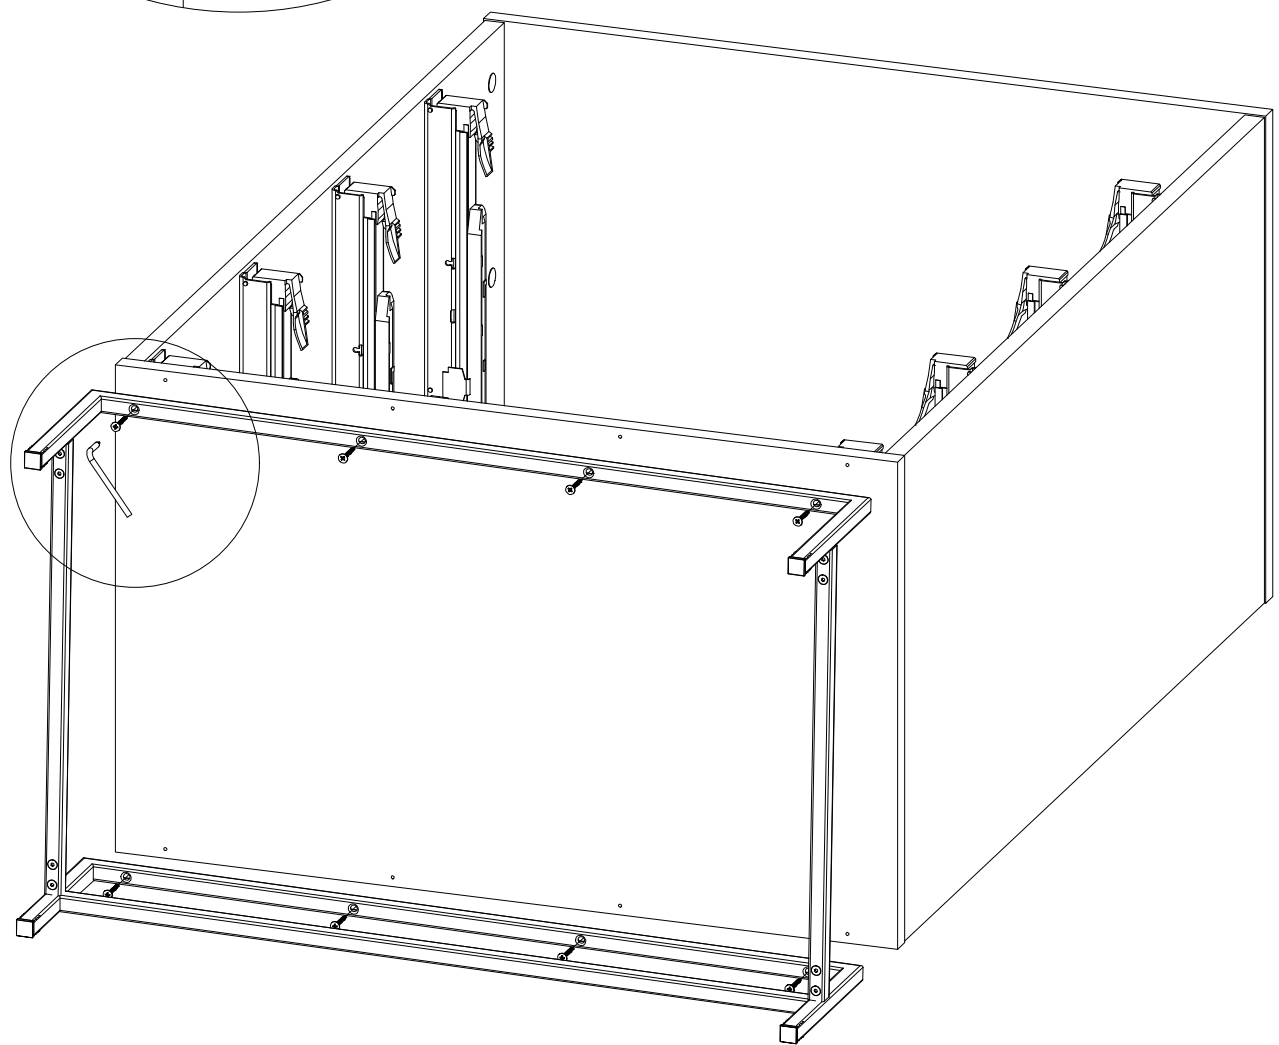

DK Ved reklamation oplyses følgende:
D Im Reklamationsfall, bitte folgendes erläutern:
US In case of claims, please state the following:
F En cas de réclamation, veuillez indiquer:
NL Bij service volgene mededelen
E En caso de reclamación, indicar lo siguiente:
P No caso de reclamação, por favor indique o seguinte:
JP お気づきの点等ございましたら、以下の点をお知らせください。

Example!