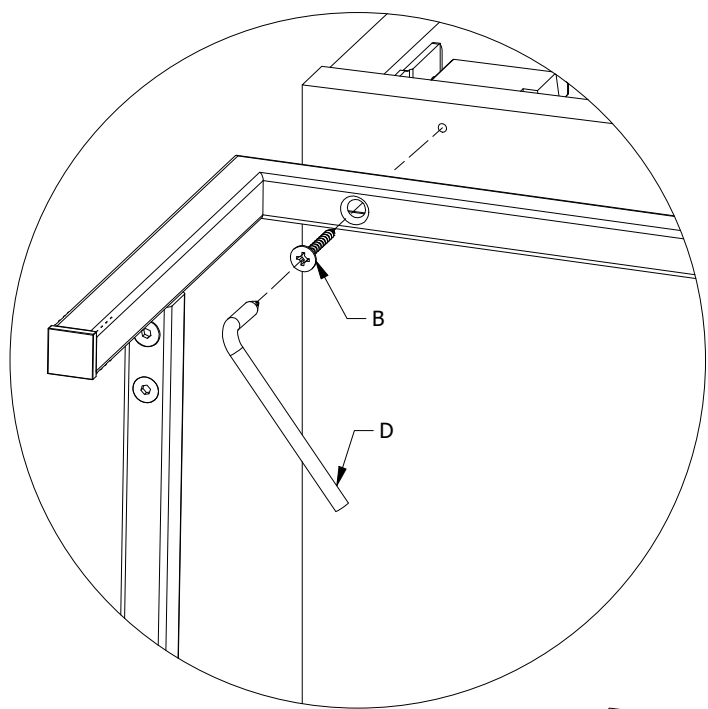

DK Ved reklamation oplyses følgende:
D Im Reklamationsfall, bitte folgendes erläutern:
US In case of claims, please state the following:
F En cas de réclamation, veuillez indiquer:
NL Bij service volgene mededelen
E En caso de reclamación, indicar lo siguiente:
P No caso de reclamação, por favor indique o seguinte:
JP お気づきの点等ございましたら、以下の点をお知らせください。

Example!