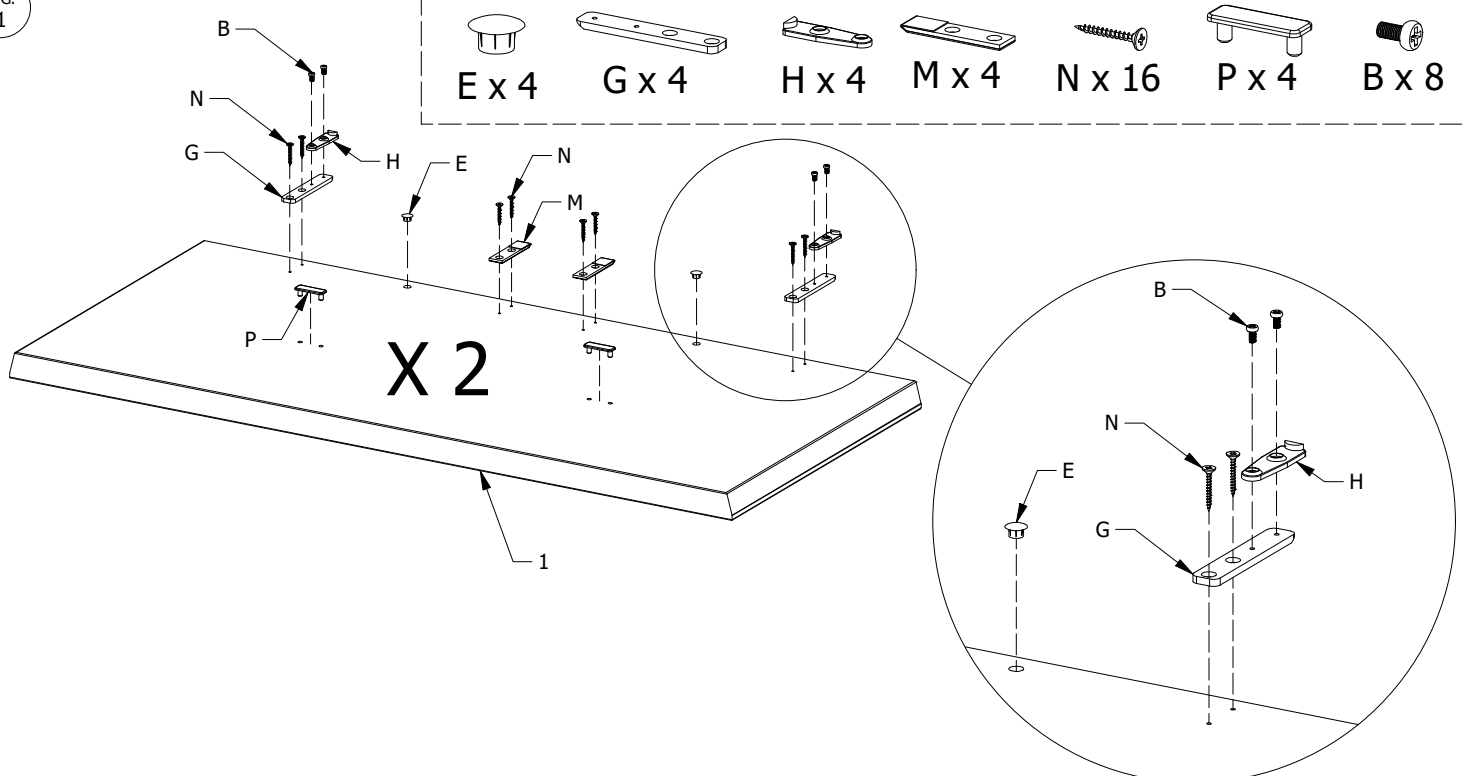

FIG. 2

FIG. 1