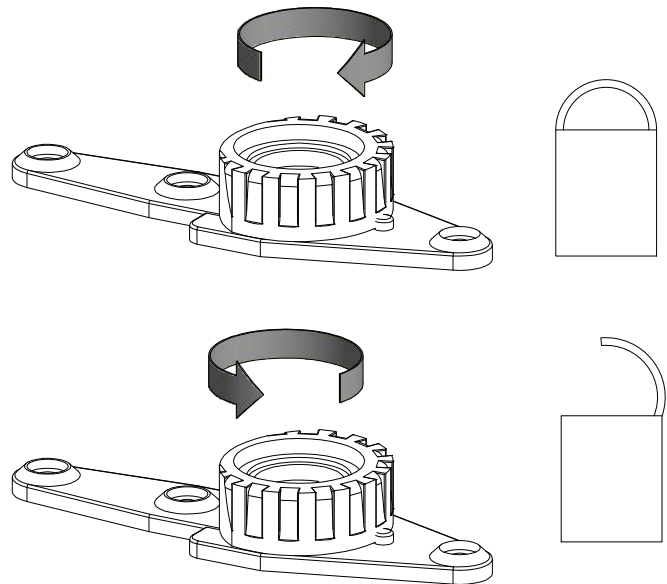

Vancouver

Design by BoConcept

Samvejledning - Assembly Instructions - Montageanleitung - Instructions d'assemblage - Instrucciones de montaje

Korpus - Korpus - Carcase - Carcasse
Model 5880

Beslag - Beschlage - Fittings - Set de montage 937000042
Model 5880

FIG. 1

FIG. 2

- 
A x 8
- 
C x 32
- 
J x 4
- 
K x 4
- 
L x 8

FIG. 3

- 
B x 2
- 
D x 4
- 
F x 1

FIG. 4

FIG. 5

DK Ved reklamation oplyses følgende: