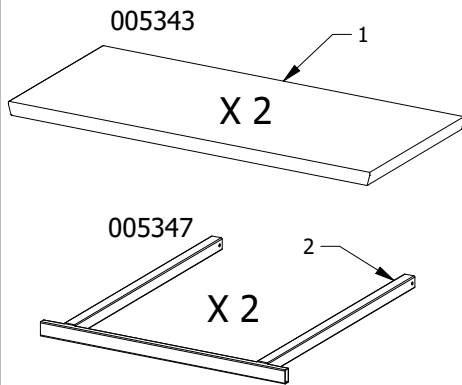

Vancouver

Design by BoConcept

Samvejledning - Assembly Instructions - Montageanleitung - Instructions d'assemblage - Instrucciones de montaje

Korpus - Korpus - Carcase - Carcasse
Model 5880

Beslag - Beschlage - Fittings - Set de montage 937000042
Model 5880

FIG. 1

FIG. 2

- 
A x 8
- 
C x 32
- 
J x 4
- 
K x 4
- 
L x 8

FIG. 3

- 
B x 2
- 
D x 4
- 
F x 1

FIG. 4

FIG. 5

DK Ved reklamation oplyses følgende: