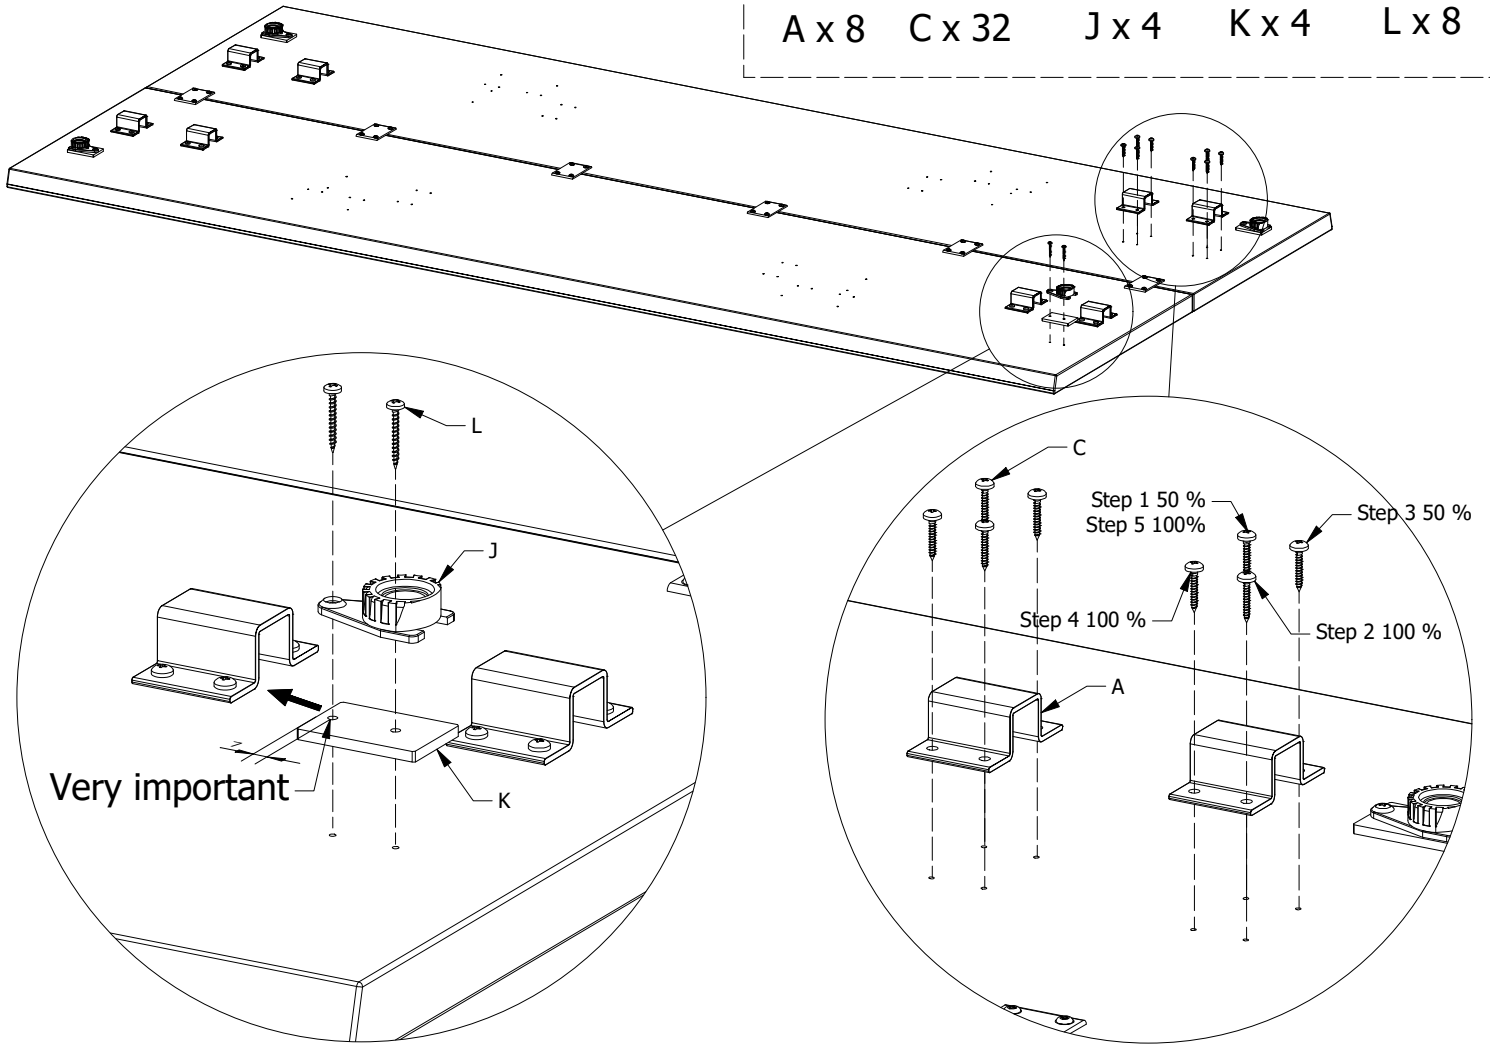

- A x 8
- C x 32
- J x 4
- K x 4
- L x 8

FIG. 3