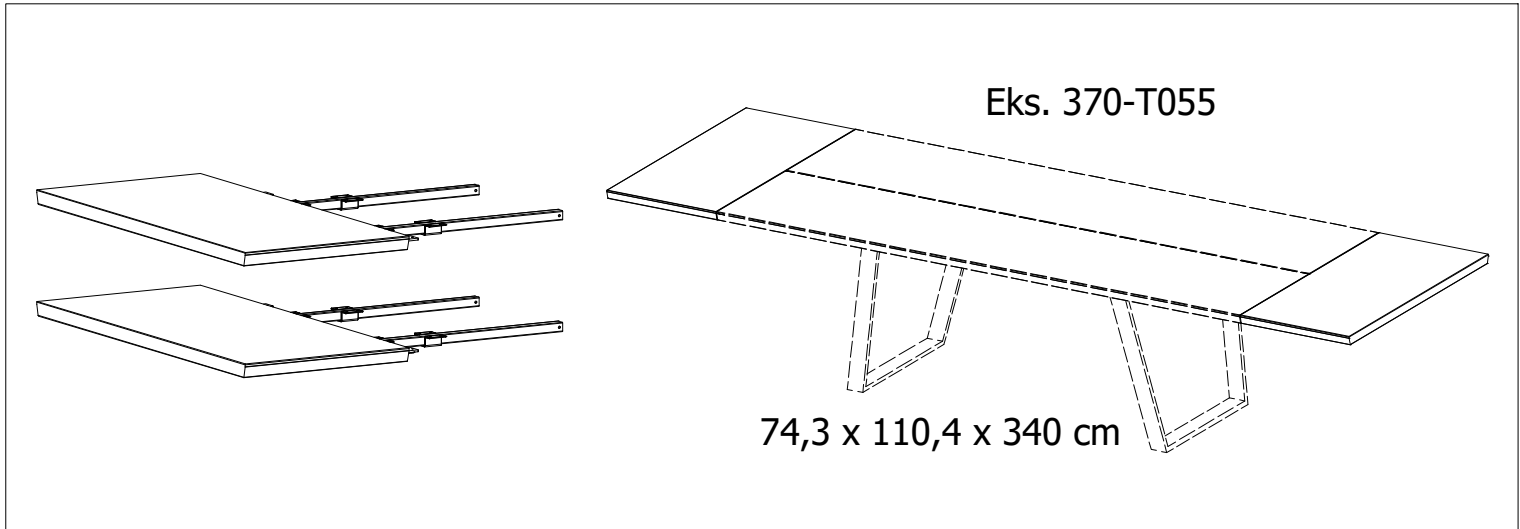

Vancouver

Design by BoConcept

Samvejledning - Assembly Instructions - Montageanleitung - Instructions d'assemblage - Instrucciones de montaje

Korpus - Korpus - Carcase - Carcasse
Model 5880

Beslag - Beschlage - Fittings - Set de montage 937000042
Model 5880