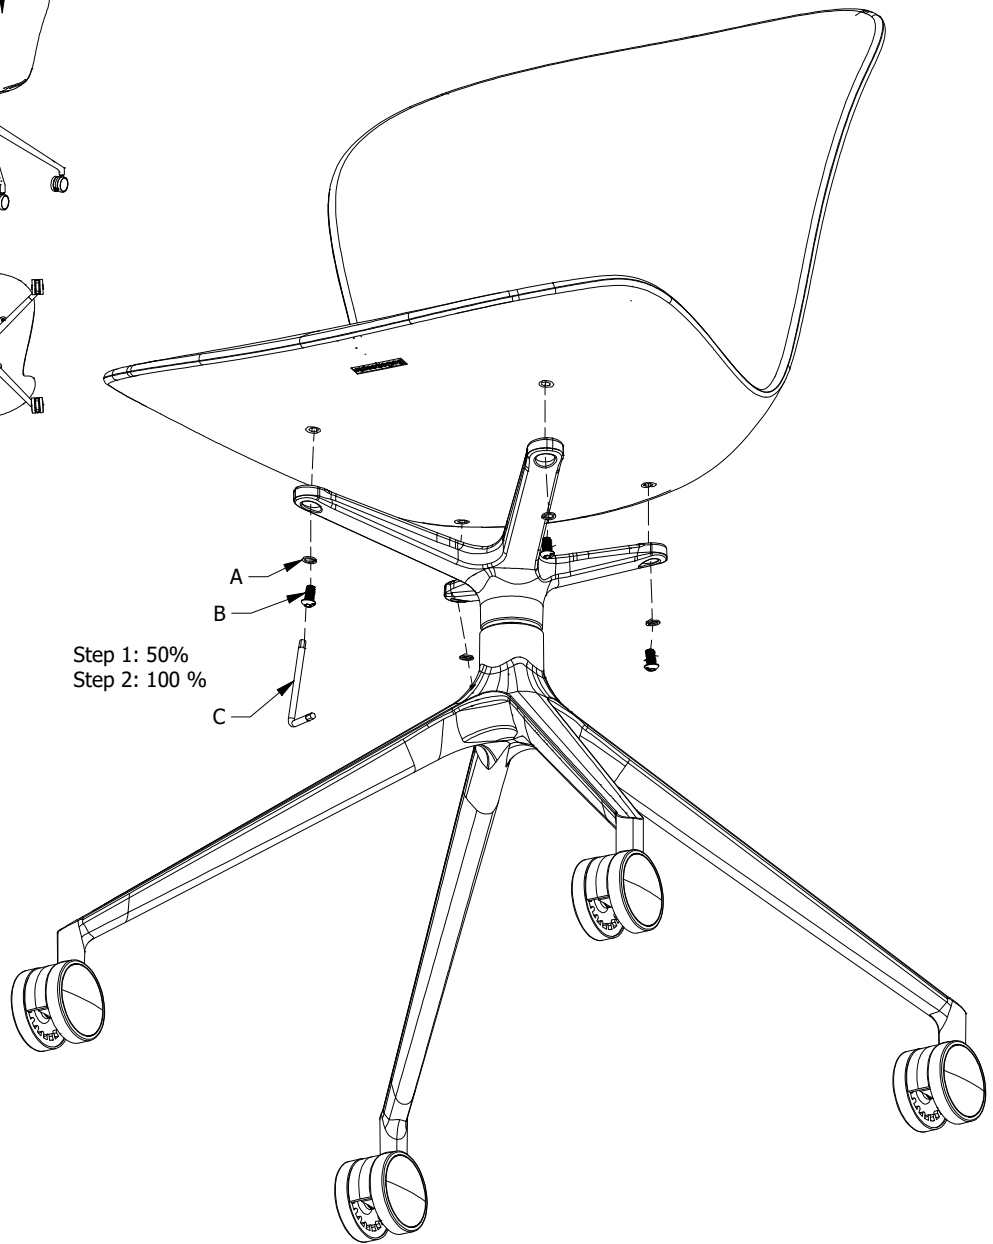

Adelaide

Design by BoConcept

Samvejledning - Assembly Instructions - Montageanleitung - Instructions d'assemblage - Instrucciones de montaje

402-D114
2330 + 2120
88/50x60x58,4 cm

402-D115
2330 + 2130
88/50x45x58,4 cm

402-D117
2330 + 2100
88/50x60x58,4 cm

402-D118
2330 + 2110
88/50x45x58,4 cm

402-D119
2330 + 2240
88/50x60x58,4 cm

402-D136
2330 + 2190
84,4/47x45x58,4 cm

Leg base 2330

006196

Beslag - Beschläge -
Fittings - Set de montage
937000117 x 2

A X 4

979900020
Ø10ø7x1 mm

B X 4

970003125
M6x12 mm

C x 1

1979300004
4 mm

125kg/275lb

Step 1: 50%
Step 2: 100 %