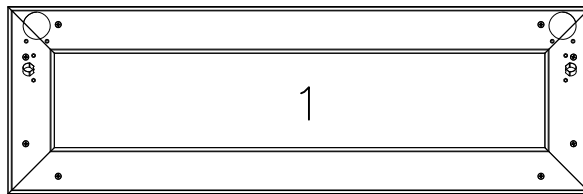

Værktøj - Werkzeuge - Tools
- Outils

col.2 / no. 8132