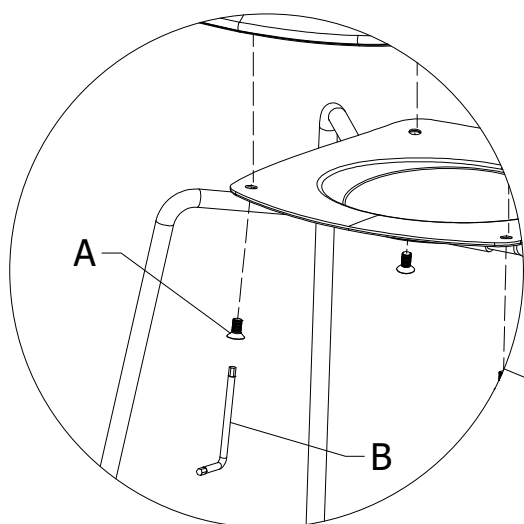

# Adelaide

Design by BoConcept

Samlevejledning - Assembly Instructions - Montageanleitung - Instructions d'assemblage - Instrucciones de montaje

**402-B012**  
1x0170, 1x0090  
104,5/75x53x53 cm

**402-B013**  
1x0180, 1x0090  
94,5/65x53x53 cm

FIG.  
1

**Ax4**

**Bx1**

Spareparts bag:  
 Black: 937000072  
 White: 937000073

- DK Ved reklamation oplyses følgende:  
 D Im Reklamationsfall, bitte folgendes erläutern:  
 US In case of claims, please state the following:  
 F En cas de réclamation, veuillez indiquer:  
 NL Bij service volgene mededelen  
 E En caso de reclamación, indicar lo siguiente:  
 P No caso de reclamação, por favor indique o seguinte:  
 JP お気づきの点等ございましたら、以下の点をお知らせください。