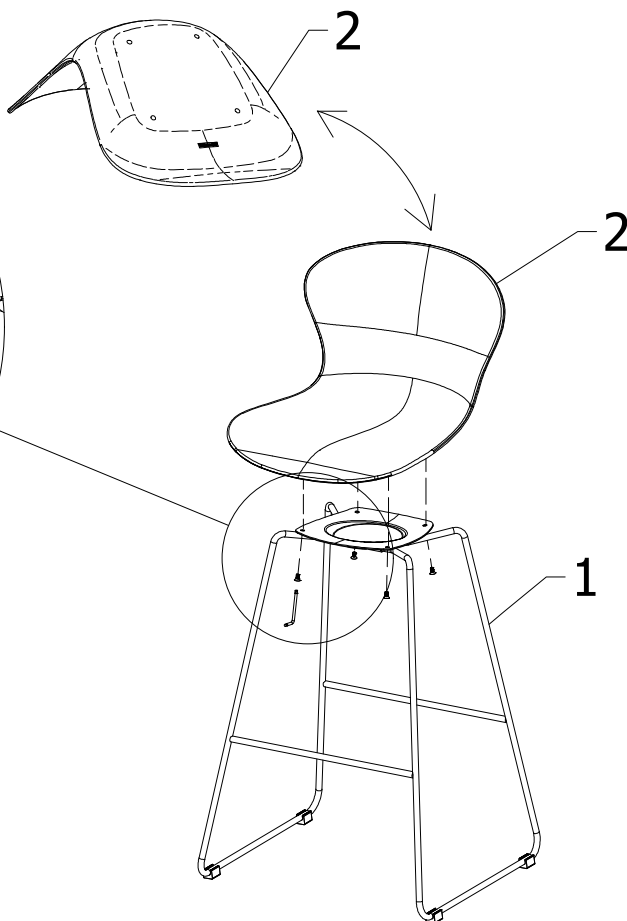

# Adelaide

Design by BoConcept

Samlevejledning - Assembly Instructions - Montageanleitung - Instructions d'assemblage - Instrucciones de montaje

**402-B012**  
1x0170, 1x0090  
104,5/75x53x53 cm

**402-B013**  
1x0180, 1x0090  
94,5/65x53x53 cm

FIG.  
1

**Ax4**

**Bx1**

Spareparts bag:  
 Black: 937000072  
 White: 937000073

- DK Ved reklamation oplyses følgende:  
 D Im Reklamationsfall, bitte folgendes erläutern:  
 US In case of claims, please state the following:  
 F En cas de réclamation, veuillez indiquer:  
 NL Bij service volgene mededelen  
 E En caso de reclamación, indicar lo siguiente:  
 P No caso de reclamação, por favor indique o seguinte:  
 JP お気づきの点等ございましたら、以下の点をお知らせください。