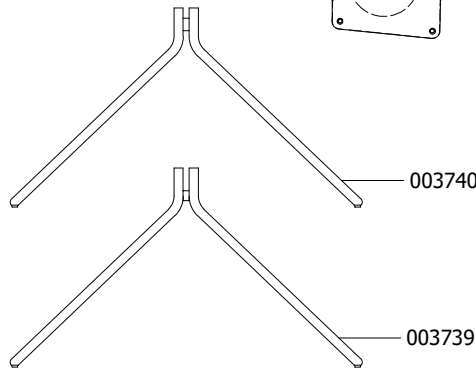

Ottawa Dining chair

Design by BoConcept

Samvejledning - Assembly Instructions - Montageanleitung - Instructions d'assemblage - Instrucciones de montaje

402-D033
2060+2140
<1x2140, 1x2060>

402-D034
2090+2140
<1x2140, 1x2090>

125kg/275lb

Beslag - Beschlage - Fittings - Set de montage
Fittingbag No: 937000015 (Black)

Colli 1

004372

Korpus - Korpus - Carcase - Carcasse

402-2060

402-2090

Fittingbag No: 937000019 (Chorme)

FIG. 1

FIG. 2

FIG. 3

NB: 402-D033

C x 4
M6x12 mm

D x 1
Allen key 4 mm.

STEP1: 50%
STEP2: 100%

FIG. 4

NB: 402-D034

C x 4
M6x12 mm

D x 1
Allen key 4 mm.

- DK Ved reklamation oplyses følgende:
- D Im Reklamationsfall, bitte folgendes erläutern:
- US In case of claims, please state the following:
- F En cas de reclamation, veuillez indiquer:
- NL Bij service volgene mededelen
- E En caso de reclamacion, indicar lo siguiente:
- P No caso de reclamação, por favor indique o seguinte:
- JP お気づきの点等ございましたら、以下の点をお知らせください。