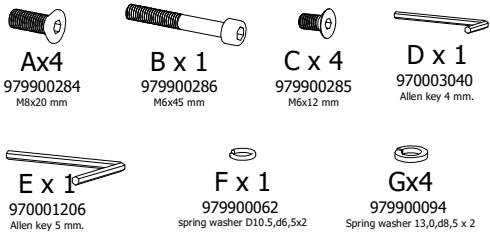

Ottawa Dining chair

Design by BoConcept

Samvejledning - Assembly Instructions - Montageanleitung - Instructions d'assemblage - Instrucciones de montaje

402-D033
2060+2140
<1x2140, 1x2060>

402-D034
2090+2140
<1x2140, 1x2090>

125kg/275lb

Beslag - Beschlage - Fittings - Set de montage
Fittingbag No: 937000015 (Black)

Colli 1

004372

Korpus - Korpus - Carcase - Carcasse

402-2060

402-2090

Fittingbag No: 937000019 (Chorme)

FIG. 1

FIG. 2

FIG. 3

NB: 402-D033

C x 4
M6x12 mm

D x 1
Allen key 4 mm.

STEP1: 50%
STEP2: 100%

FIG. 4

NB: 402-D034

C x 4
M6x12 mm

D x 1
Allen key 4 mm.

- DK Ved reklamation oplyses følgende:
- D Im Reklamationsfall, bitte folgendes erläutern:
- US In case of claims, please state the following:
- F En cas de reclamation, veuillez indiquer:
- NL Bij service volgene mededelen
- E En caso de reclamacion, indicar lo siguiente:
- P No caso de reclamação, por favor indique o seguinte:
- JP お気づきの点等ございましたら、以下の点をお知らせください。