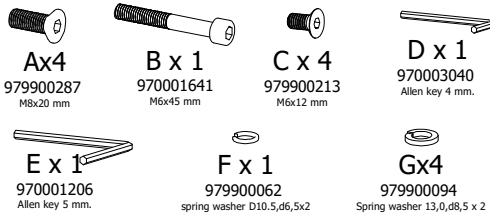

Ottawa Dining chair

Design by BoConcept

Samvejledning - Assembly Instructions - Montageanleitung - Instructions d'assemblage - Instrucciones de montaje

402-D033
2060+2140
<1x2140, 1x2060>

402-D034
2090+2140
<1x2140, 1x2090>

125kg/275lb

Beslag - Beschlage - Fittings - Set de montage
Fittingbag No: 937000015 (Black)

Colli 1

004372

Korpus - Korpus - Carcase - Carcasse

402-2060

402-2090

Fittingbag No: 937000019 (Chorme)

FIG. 1

FIG. 2

FIG. 3

NB: 402-D033

C x 4
M6x12 mm

D x 1
Allen key 4 mm.

STEP1: 50%
STEP2: 100%

FIG. 4

NB: 402-D034

C x 4
M6x12 mm

D x 1
Allen key 4 mm.

- DK Ved reklamation oplyses følgende:
- D Im Reklamationsfall, bitte folgendes erläutern:
- US In case of claims, please state the following:
- F En cas de reclamation, veuillez indiquer:
- NL Bij service volgene mededelen
- E En caso de reclamacion, indicar lo siguiente:
- P No caso de reclamação, por favor indique o seguinte:
- JP お気づきの点等ございましたら、以下の点をお知らせください。