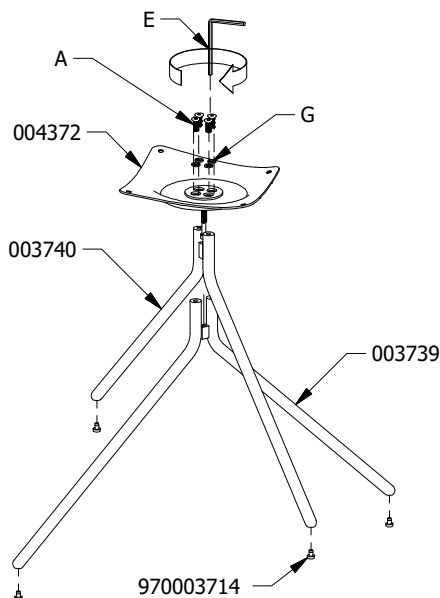

Ottawa Dining chair

Design by BoConcept

Samvejledning - Assembly Instructions - Montageanleitung - Instructions d'assemblage - Instrucciones de montaje

402-D033
2060+2140
<1x2140, 1x2060>

402-D034
2090+2140
<1x2140, 1x2090>

125kg/275lb

Beslag - Beschlage - Fittings - Set de montage
Fittingbag No: 937000015 (Black)

Colli 1

004372

Korpus - Korpus - Carcase - Carcasse

402-2060

402-2090

Fittingbag No: 937000019 (Chorme)

FIG. 1

FIG. 2

FIG. 3

NB: 402-D033

C x 4
M6x12 mm

D x 1
Allen key 4 mm.

STEP1: 50%
STEP2: 100%

FIG. 4

NB: 402-D034

C x 4
M6x12 mm

D x 1
Allen key 4 mm.

- DK Ved reklamation oplyses følgende:
- D Im Reklamationsfall, bitte folgendes erläutern:
- US In case of claims, please state the following:
- F En cas de reclamation, veuillez indiquer:
- NL Bij service volgene mededelen
- E En caso de reclamacion, indicar lo siguiente:
- P No caso de reclamação, por favor indique o seguinte:
- JP お気づきの点等ございましたら、以下の点をお知らせください。