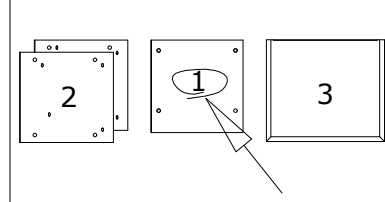

Example!

Korpus - Korpus - Carcase - Carcasse