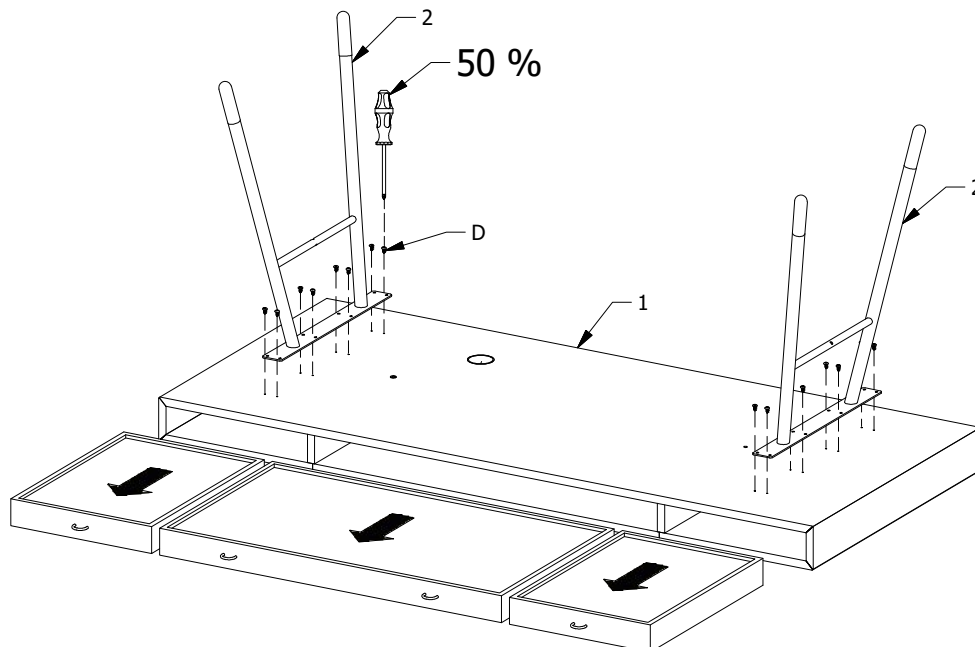

370-5680 Beslag - Beschlage - Fittings - Set de montage

Ax4

979900277
M6x25 mm

~~**Bx2**~~

1978890025
D16 d6,5x1,0 mm

~~**Cx2**~~

1978806002
M6

Dx16

970001281
5,0x12

Ex1

1979300004

Værktøj - Werkzeuge - Tools - Outils

FIG.
1