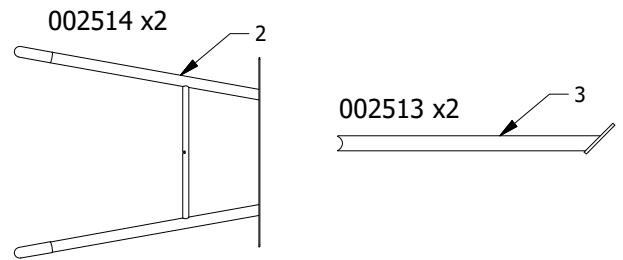

# Cupertino

Design by BoConcept

Samvejledning - Assembly Instructions - Montageanleitung - Instructions d'assemblage - Instrucciones de montaje

**370-T047**

5900 + 5680  
75,5x170x75  
Max 30 Kg.

370-5900 Korpus - Korpus - Carcase - Carcasse

370-5680 Korpus - Korpus - Carcase - Carcasse

370-5680 Beslag - Beschlage - Fittings - Set de montage

**Ax4**

979900277  
M6x25 mm

~~**Bx2**~~

1978890025  
D16 d6,5x1,0 mm

~~**Cx2**~~

1978806002  
M6