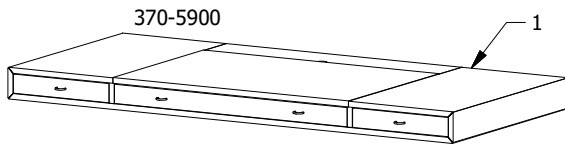

# Cupertino

Design by BoConcept

Samvejledning - Assembly Instructions - Montageanleitung - Instructions d'assemblage - Instrucciones de montaje

**370-T047**

5900 + 5680  
75,5x170x75  
Max 30 Kg.

370-5900 Korpus - Korpus - Carcase - Carcasse