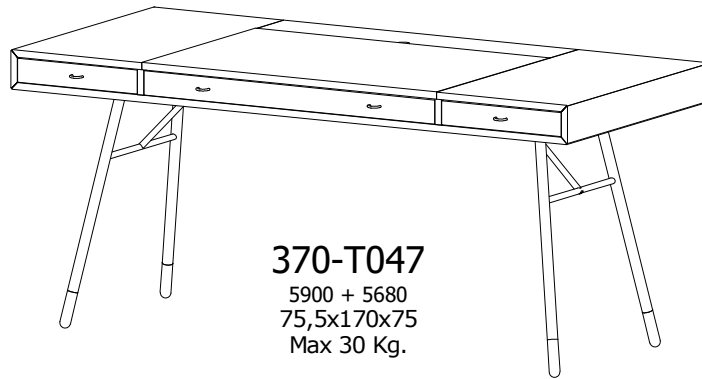

# Cupertino

Design by BoConcept

Samvejledning - Assembly Instructions - Montageanleitung - Instructions d'assemblage - Instrucciones de montaje

**370-T047**

5900 + 5680  
75,5x170x75  
Max 30 Kg.

370-5900 Korpus - Korpus - Carcase - Carcasse

370-5680 Korpus - Korpus - Carcase - Carcasse

370-5680 Beslag - Beschlage - Fittings - Set de montage

**Ax4**

979900277  
M6x25 mm

~~**Bx2**~~

1978890025  
D16 d6,5x1,0 mm

~~**Cx2**~~

1978806002  
M6