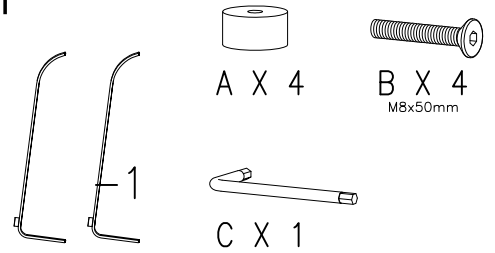

# Fly

Design by Bo Concpet

Samvejledning - Assembly Instructions - Montageanleitung - Instructions d'assemblage - Instrucciones de montaje

L023

78x71x84 cm

140kg/308lb

Beslag - Beschläge - Fittings - Set de montage

20

Beslag - Beschläge - Fittings - Set de montage

21

FIG. 1