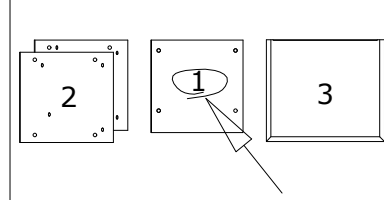

Example!

Korpus - Korpus - Carcase - Carcasse