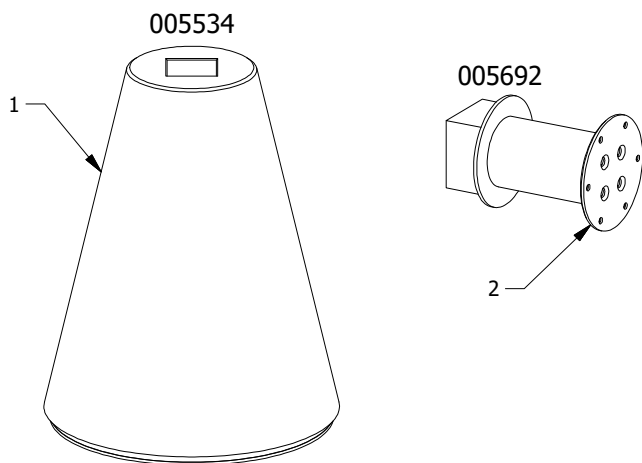

Madrid

Design by BoConcept

Samvejledning - Assembly Instructions - Montageanleitung - Instructions d'assemblage - Instrucciones de montaje

1810/1800
75 x 127 x 75
Max weight 40 KG

Korpus - Korpus - Carcase - Carcasse
Model 1810

Korpus - Korpus - Carcase - Carcasse
Model 1800

Beslag - Beschlage - Fittings - Set de montage Model 1810
937000075

FIG. 1

B x 6
C x 1
4 mm

DK Ved reklamation oplyses følgende:

D Im Reklamationsfall, bitte folgendes erläutern: