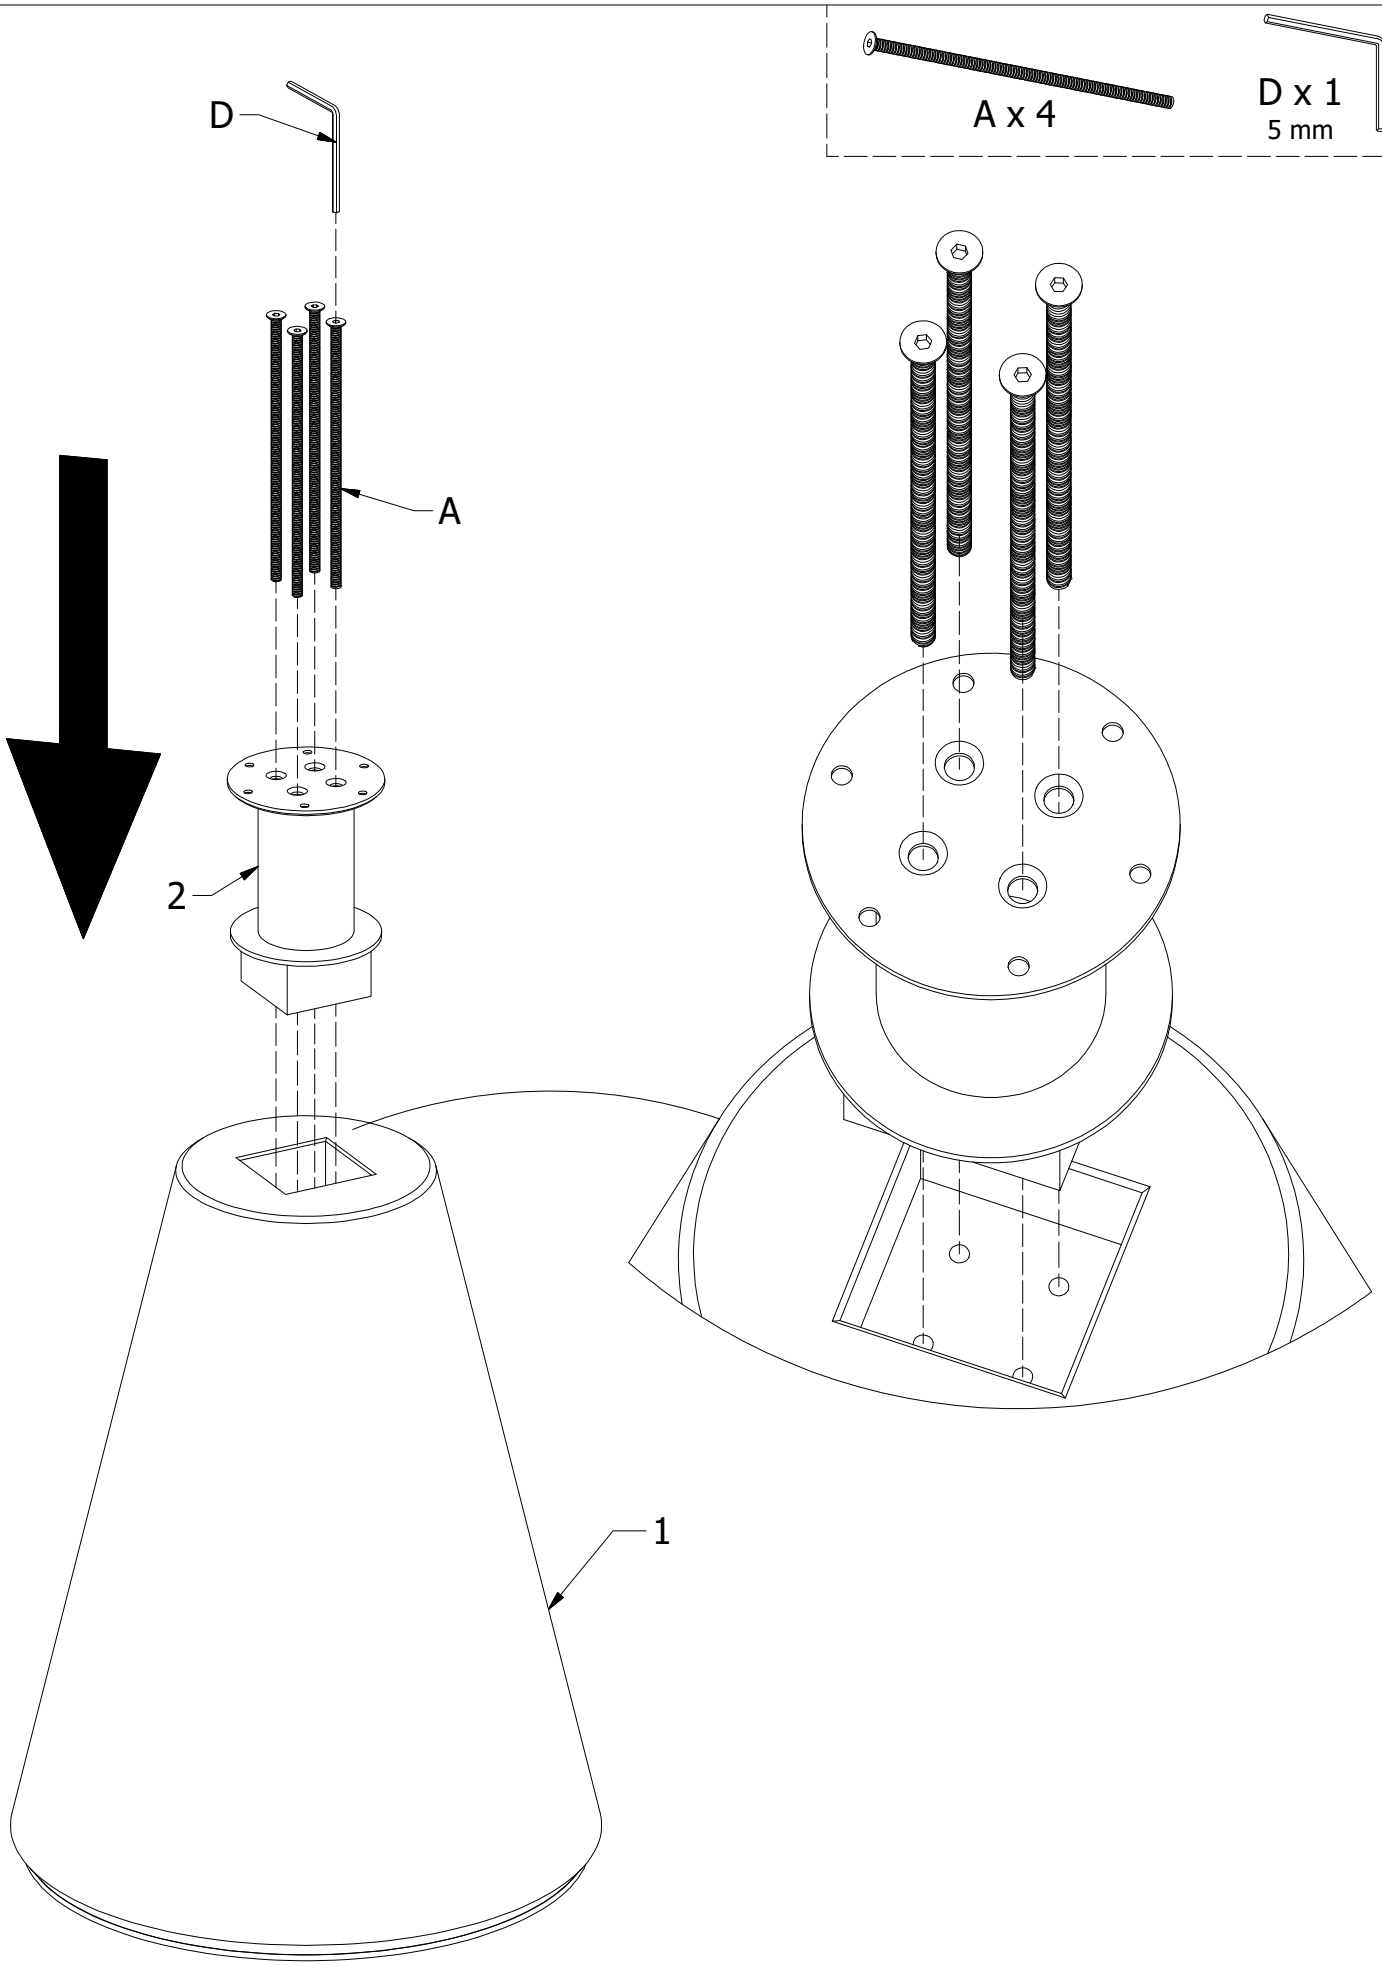

Madrid

Design by BoConcept

Samvejledning - Assembly Instructions - Montageanleitung - Instructions d'assemblage - Instrucciones de montaje

1810/1800
75 x 127 x 75
Max weight 40 KG

Korpus - Korpus - Carcase - Carcasse
Model 1810

Korpus - Korpus - Carcase - Carcasse
Model 1800

Beslag - Beschlage - Fittings - Set de montage Model 1810
937000075

FIG. 1

B x 6
C x 1
4 mm

DK Ved reklamation oplyses følgende:

D Im Reklamationsfall, bitte folgendes erläutern: