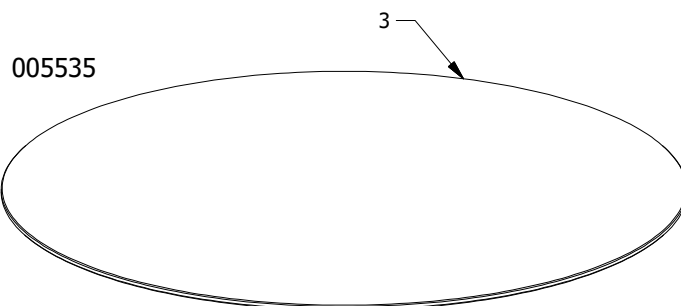

Madrid

Design by BoConcept

Samvejledning - Assembly Instructions - Montageanleitung - Instructions d'assemblage - Instrucciones de montaje

1810/1800
75 x 127 x 75
Max weight 40 KG

Korpus - Korpus - Carcase - Carcasse
Model 1810

Korpus - Korpus - Carcase - Carcasse
Model 1800

Beslag - Beschlage - Fittings - Set de montage Model 1810
937000075

FIG. 1

B x 6
C x 1
4 mm

DK Ved reklamation oplyses følgende:

D Im Reklamationsfall, bitte folgendes erläutern: