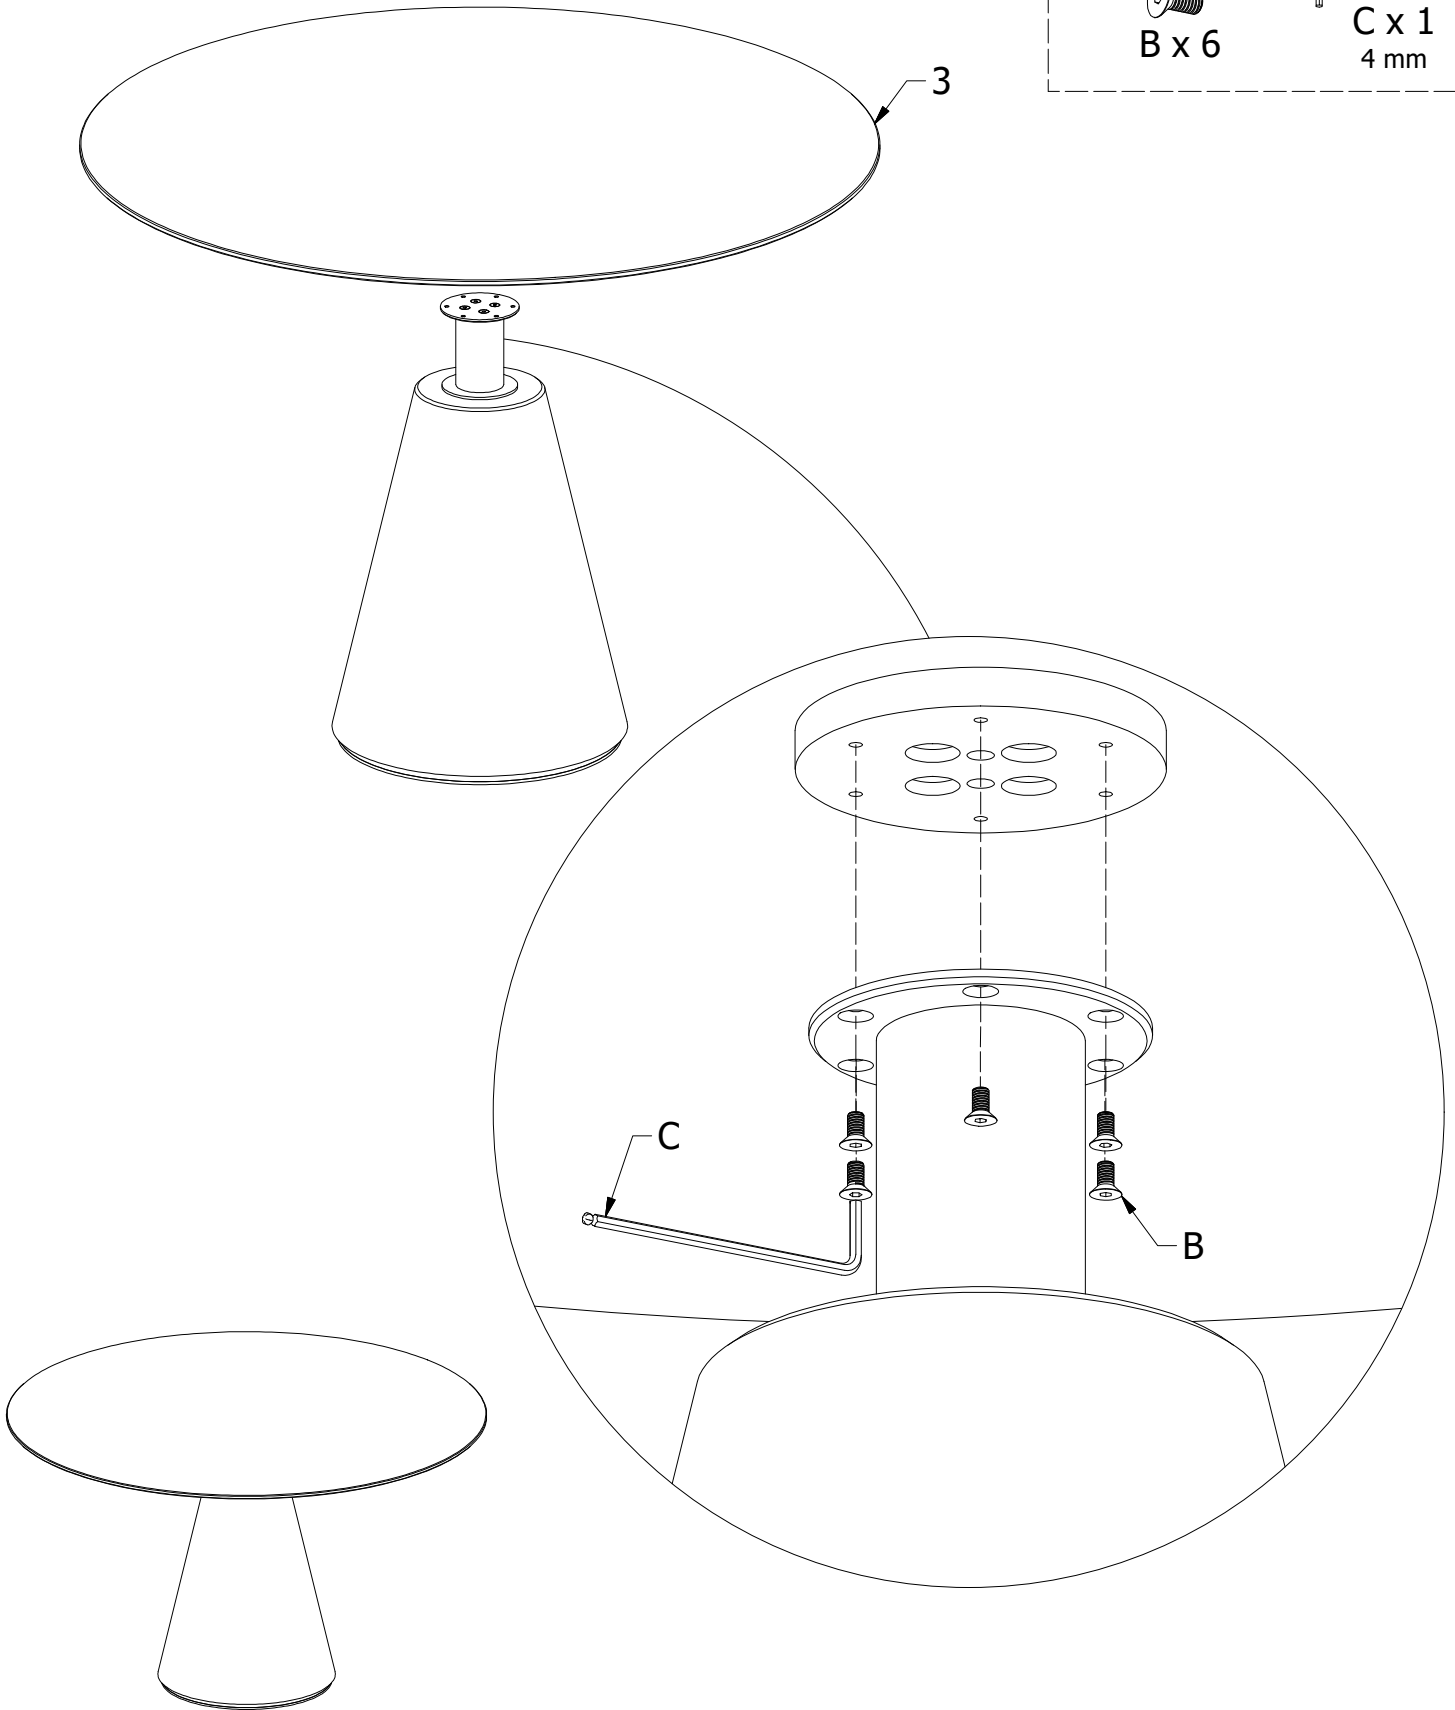

Madrid

Design by BoConcept

Samvejledning - Assembly Instructions - Montageanleitung - Instructions d'assemblage - Instrucciones de montaje

1810/1800
75 x 127 x 75
Max weight 40 KG

Korpus - Korpus - Carcase - Carcasse
Model 1810

Korpus - Korpus - Carcase - Carcasse
Model 1800

Beslag - Beschlage - Fittings - Set de montage Model 1810
937000075

FIG. 1

B x 6
C x 1
4 mm

DK Ved reklamation oplyses følgende:

D Im Reklamationsfall, bitte folgendes erläutern: