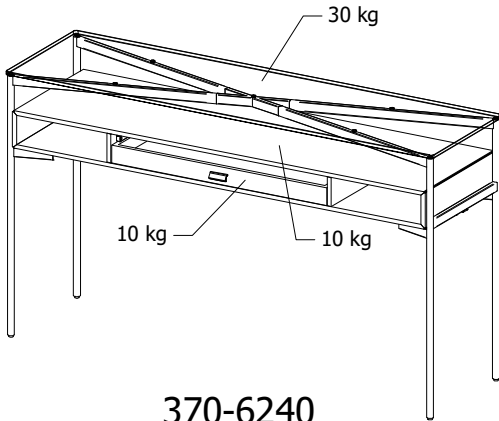

L.A. Consol table

Design by BoConcept

Samvejledning - Assembly Instructions - Montageanleitung - Instructions d'assemblage - Instrucciones de montaje

370-6240
74,4x130,5x37 cm
50 kg

370-6270
74,4x130,5x37 cm
50 kg