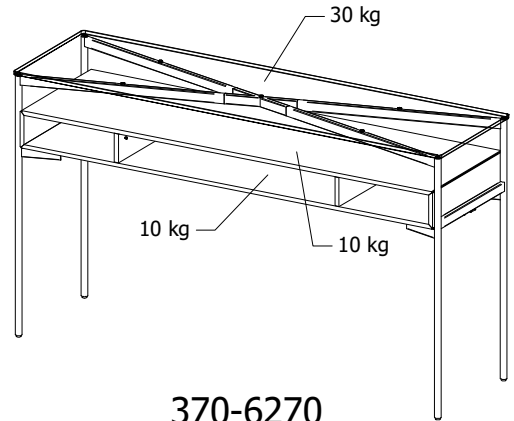

L.A. Consol table

Design by BoConcept

Samvejledning - Assembly Instructions - Montageanleitung - Instructions d'assemblage - Instrucciones de montaje

370-6240
74,4x130,5x37 cm
50 kg

370-6270
74,4x130,5x37 cm
50 kg