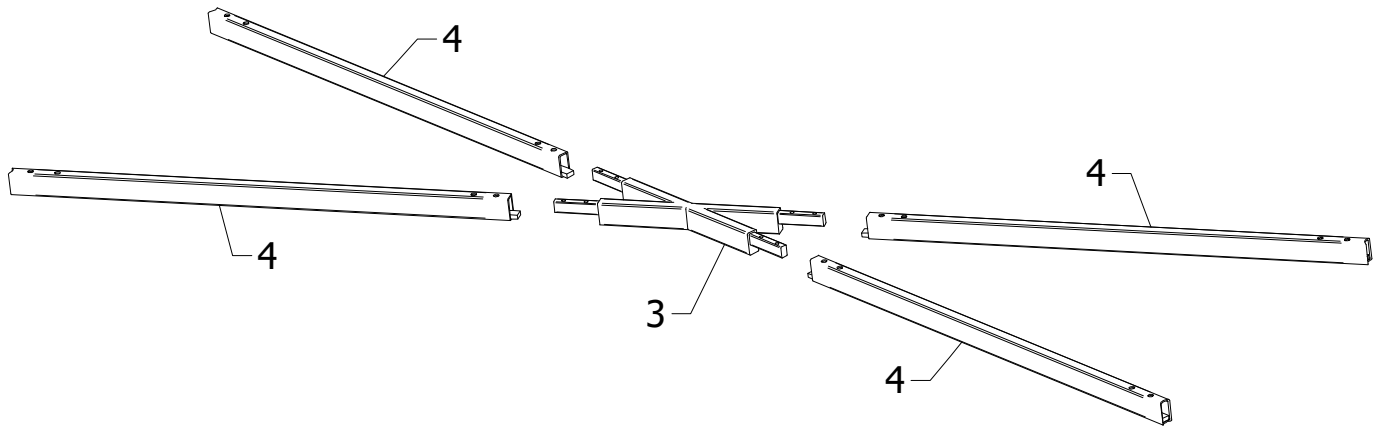

L.A. Consol table

Design by BoConcept

Samvejledning - Assembly Instructions - Montageanleitung - Instructions d'assemblage - Instrucciones de montaje

370-6240
74,4x130,5x37 cm
50 kg

370-6270
74,4x130,5x37 cm
50 kg

FIG. 2

FIG. 3

FIG. 4

A x 8
F x 1

FIG. 5

FIG. 6

-  A x 8
-  F x 1

FIG. 7