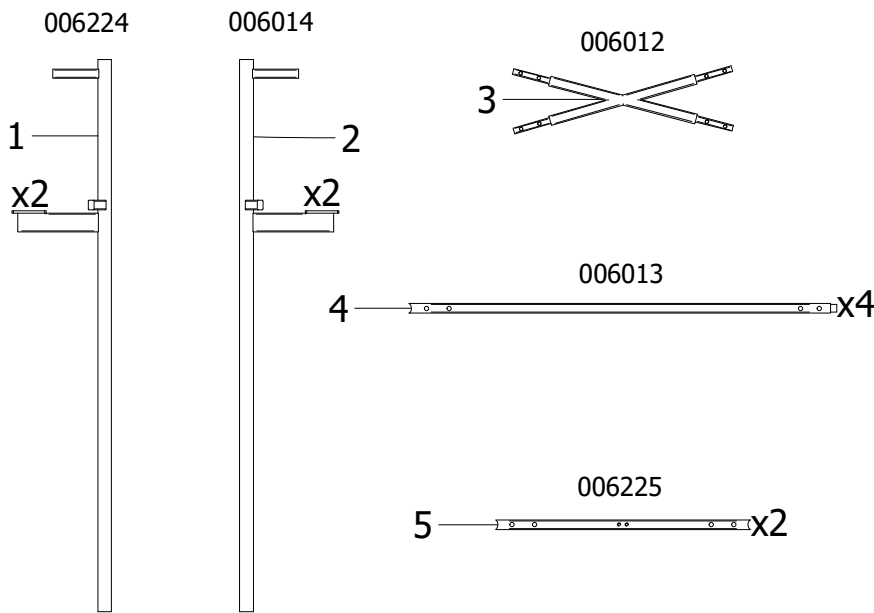

L.A. Consol table

Design by BoConcept

Samvejledning - Assembly Instructions - Montageanleitung - Instructions d'assemblage - Instrucciones de montaje

370-6240
74,4x130,5x37 cm
50 kg

370-6270
74,4x130,5x37 cm
50 kg

370-6243

370-6242

370-6241

370-6271

Beslag - Beschlage - Fittings - Set de montage
Fitting bag: 937000145

A x 24
Setscrew M5x16 black
970001907

B x 21
Screw ph 4,5x12 mm
970001225

C x 4
Countersunk Screw M4x8 Black
970001919

D x 9
plastic pad black
970001906

F x 1
Allen key 2,5 mm
970001047

Verketj - Werkzeuge - Tools - Outils

Sparepart bag:
937000136

E x 4
970001842

Sparepart bag:
937000140

C x 9
970001906

FIG. 1