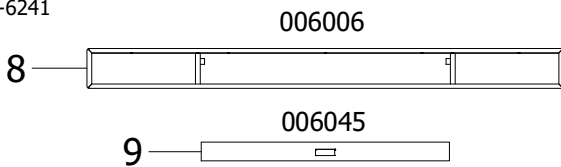

L.A. Consol table

Design by BoConcept

Samvejledning - Assembly Instructions - Montageanleitung - Instructions d'assemblage - Instrucciones de montaje

370-6243

370-6242

370-6241

370-6271

Beslag - Beschlage - Fittings - Set de montage
Fitting bag: 937000145

Verketj - Werkzeuge - Tools - Outils

Sparepart bag:
937000136

Sparepart bag:
937000140