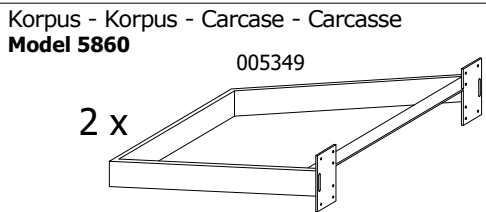

# Vancouver

Design by BoConcept

Samvejledning - Assembly Instructions - Montageanleitung - Instructions d'assemblage - Instrucciones de montaje

Beslag - Beschläge - Fittings - Set de montage Model 5940  
937000094