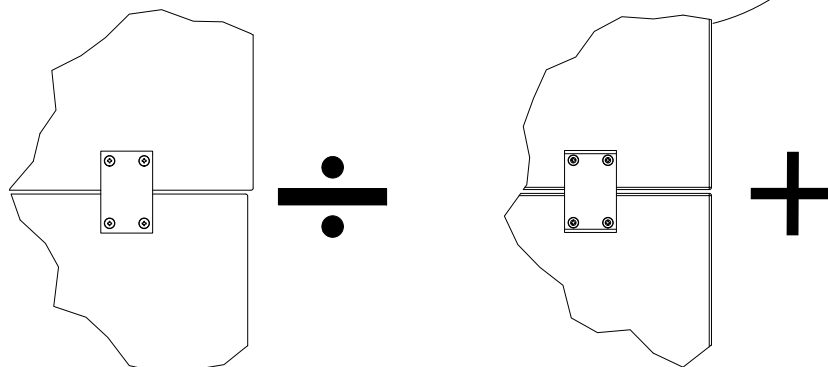

# Vancouver

Design by BoConcept

Samvejledning - Assembly Instructions - Montageanleitung - Instructions d'assemblage - Instrucciones de montaje

Beslag - Beschläge - Fittings - Set de montage Model 5940  
937000094

Beslag - Beschläge - Fittings - Set de montage Model 5860  
937000038

Værktøj - Werkzeuge - Tools - Outils

**A x 4**

**B x 16**

FIG.  
1

C x 24

- DK Ved reklamation oplyses følgende:
- D Im Reklamationsfall, bitte folgendes erläutern:
- US In case of claims, please state the following:
- F En cas de reclamation, veuillez indiquer:
- NL Bij service volgene mededelen
- E En caso de reclamacion, indicar lo siguiente:
- P No caso de reclamação, por favor indique o seguinte:
- JP お気づきの点等ございましたら、以下の点をお知らせください。

**Example!**

Korpus - Korpus - Carcase - Carcasse

Beslag - Fittings - Beschläge - Set de Montage