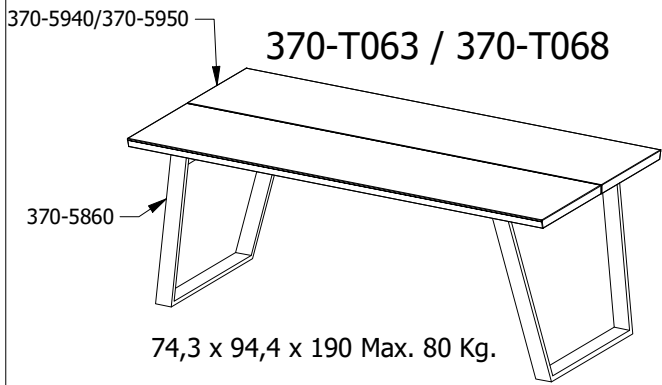

# Vancouver

Design by BoConcept

Samvejledning - Assembly Instructions - Montageanleitung - Instructions d'assemblage - Instrucciones de montaje

Beslag - Beschläge - Fittings - Set de montage Model 5940  
937000094

Beslag - Beschläge - Fittings - Set de montage Model 5860  
937000038

Værktøj - Werkzeuge - Tools - Outils

**A x 4**

**B x 16**

FIG.  
1

C x 24

- DK Ved reklamation oplyses følgende:
- D Im Reklamationsfall, bitte folgendes erläutern:
- US In case of claims, please state the following:
- F En cas de reclamation, veuillez indiquer:
- NL Bij service volgene mededelen
- E En caso de reclamacion, indicar lo siguiente:
- P No caso de reclamação, por favor indique o seguinte:
- JP お気づきの点等ございましたら、以下の点をお知らせください。