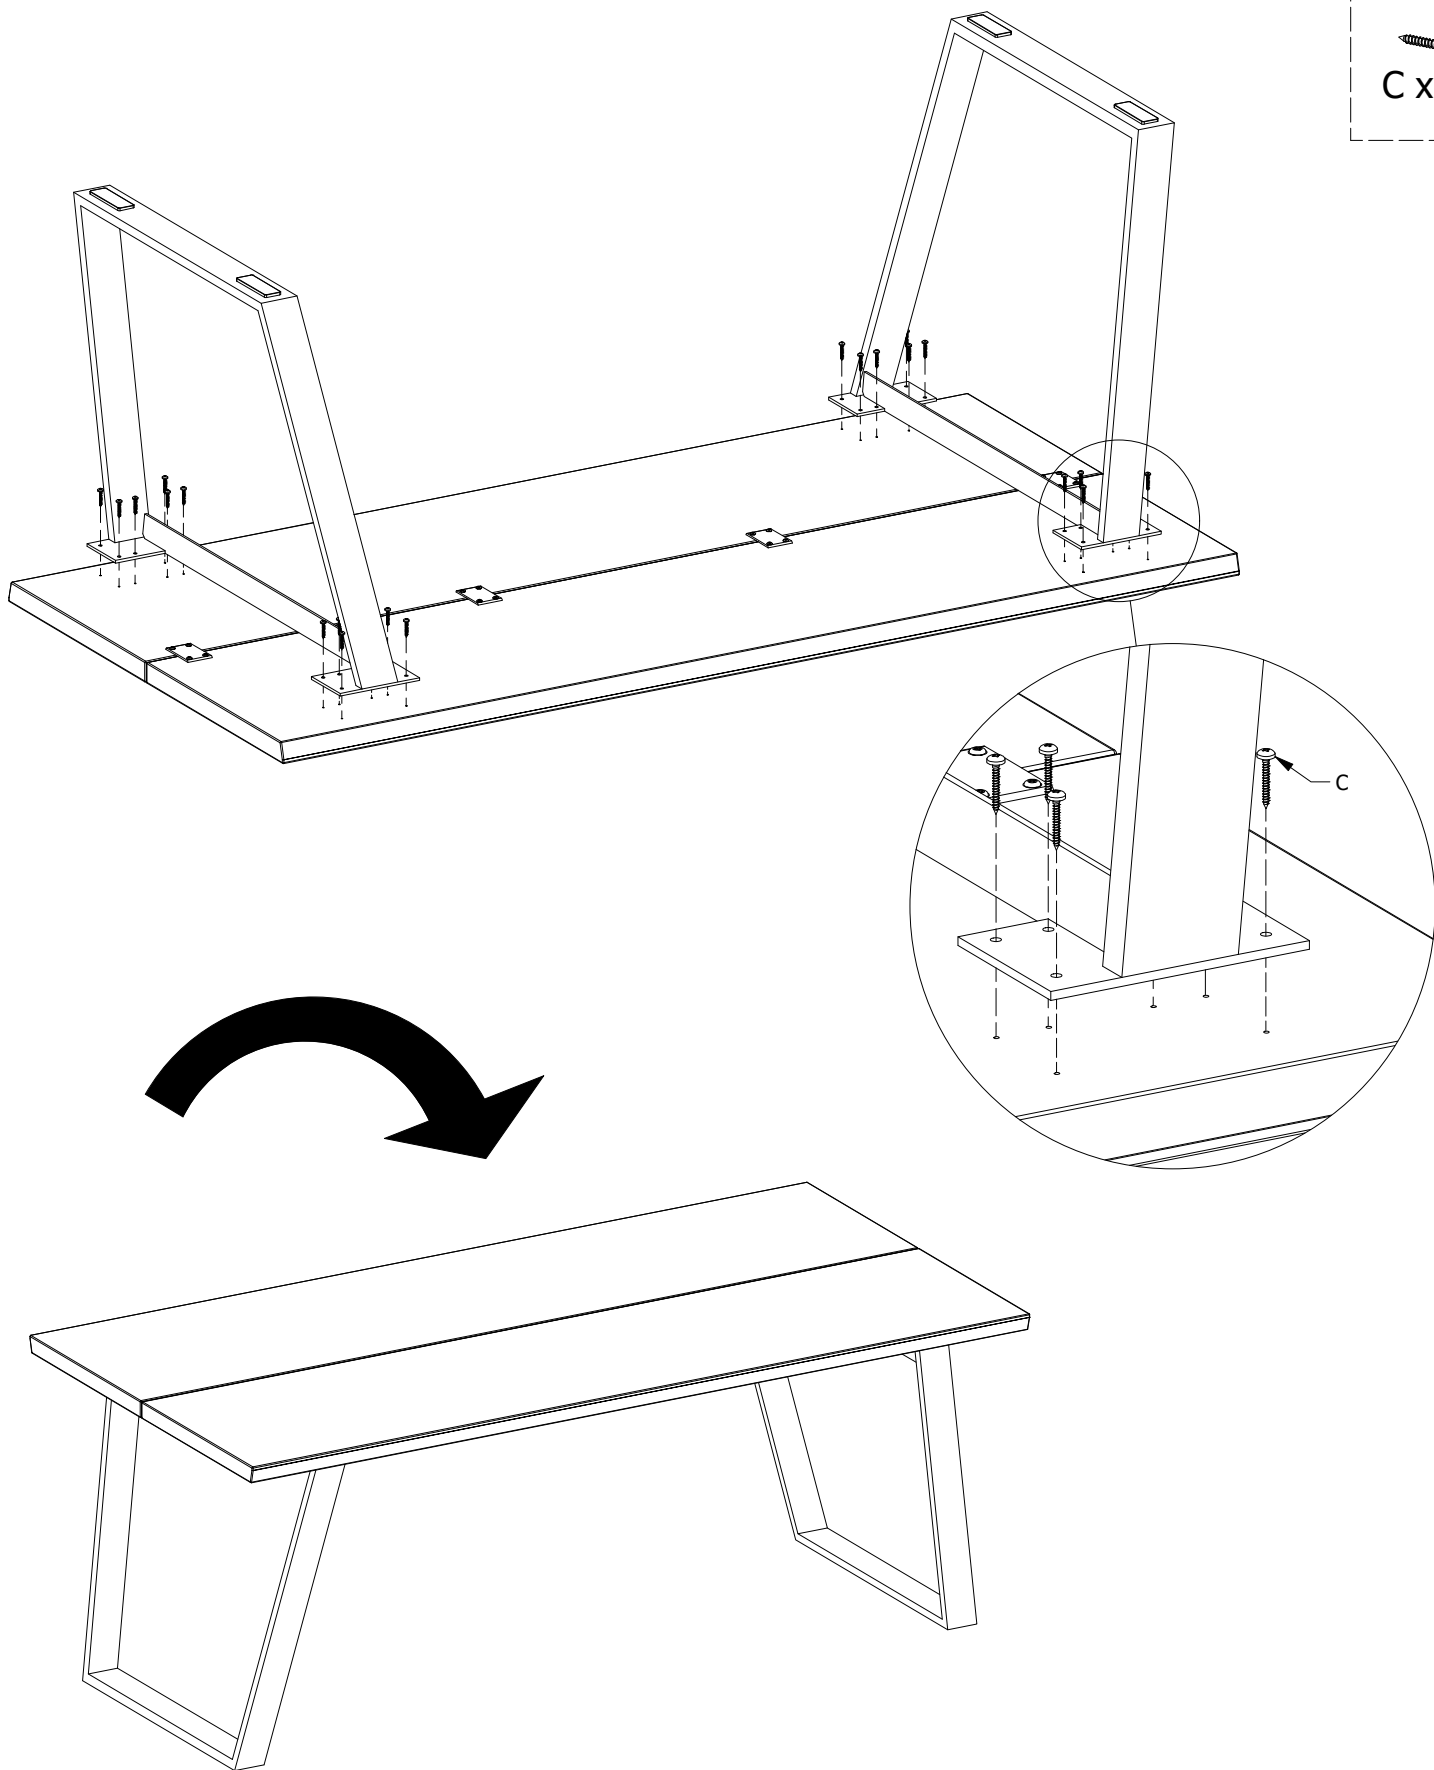

Beslag - Beschläge - Fittings - Set de montage Model 5860  
937000038

Værktøj - Werkzeuge - Tools - Outils

**A x 4**

**B x 16**

FIG.  
1

C x 24

- DK Ved reklamation oplyses følgende:
- D Im Reklamationsfall, bitte folgendes erläutern:
- US In case of claims, please state the following:
- F En cas de reclamation, veuillez indiquer:
- NL Bij service volgene mededelen
- E En caso de reclamacion, indicar lo siguiente:
- P No caso de reclamação, por favor indique o seguinte:
- JP お気づきの点等ございましたら、以下の点をお知らせください。

**Example!**

Korpus - Korpus - Carcase - Carcasse

Beslag - Fittings - Beschläge - Set de Montage