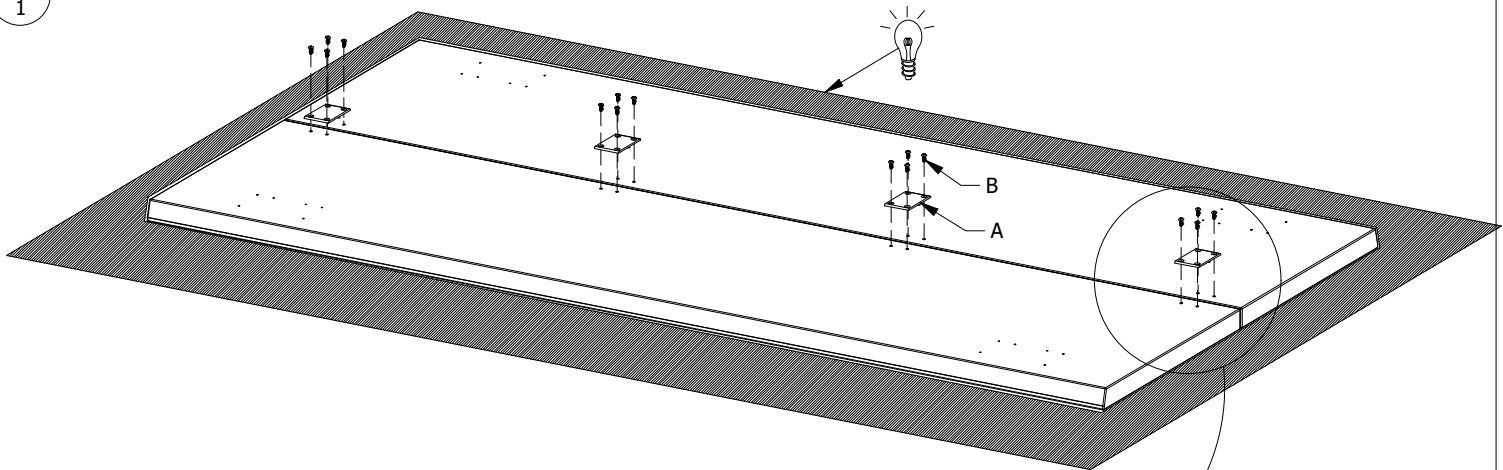

# Vancouver

Design by BoConcept

Samvejledning - Assembly Instructions - Montageanleitung - Instructions d'assemblage - Instrucciones de montaje

Beslag - Beschläge - Fittings - Set de montage Model 5940  
937000094

Beslag - Beschläge - Fittings - Set de montage Model 5860  
937000038

Værktøj - Werkzeuge - Tools - Outils

**A x 4**

**B x 16**

FIG.  
1

C x 24

- DK Ved reklamation oplyses følgende:
- D Im Reklamationsfall, bitte folgendes erläutern:
- US In case of claims, please state the following:
- F En cas de reclamation, veuillez indiquer:
- NL Bij service volgene mededelen
- E En caso de reclamacion, indicar lo siguiente:
- P No caso de reclamação, por favor indique o seguinte:
- JP お気づきの点等ございましたら、以下の点をお知らせください。