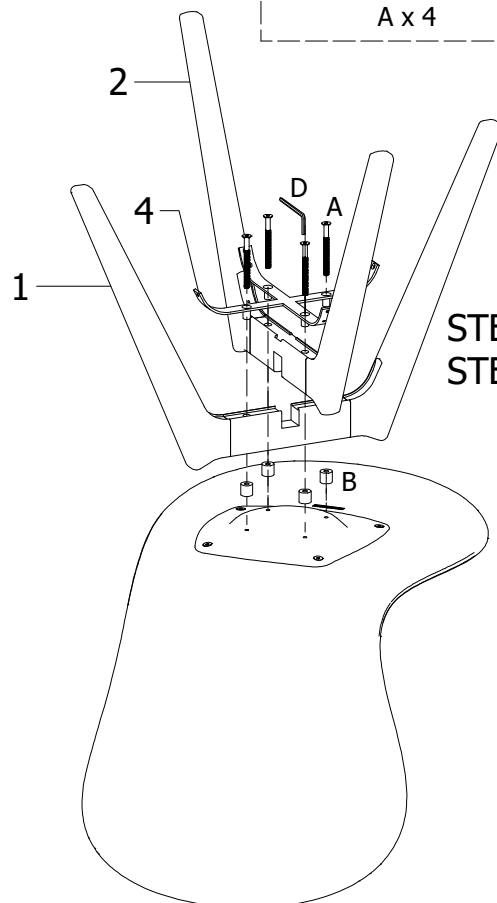

Adelaide Outdoor dining chair

Design by BoConcept

Samvejledning - Assembly Instructions - Montageanleitung - Instructions d'assemblage - Instrucciones de montaje

300-D001
85,8x60,0x57,5

300-D002
85,8x45,0x57,5

Korpus - Korpus - Carcase - Carcasse
Colli 1

402-2100

402-2110

Colli 2 - 300-2191

1
004793
3
004145

2
004794
4
004795

Beslag - Beschläge - Fittings - Set de montage
No. 937000005

A x 4
970001595
M6x73 mm

B x 4
970001368
Distance Washer

C x 4
970001594
Screw ma M6x12

D x 1
970003040
Allen key 4x72x28mm

E x 8
970001565
Screw fin 4,0x40 mm

FIG. 1

STEP 1: 50%
STEP 2: 100%

C x 4

FIG. 2

A x 4

B x 4

STEP 1: 50%
STEP 2: 100%

E x 8

125kg/275lb