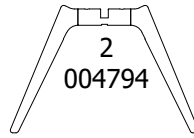

Adelaide Outdoor dining chair

Design by BoConcept

Samvejledning - Assembly Instructions - Montageanleitung - Instructions d'assemblage - Instrucciones de montaje

300-D001
85,8x60,0x57,5

300-D002
85,8x45,0x57,5

Korpus - Korpus - Carcase - Carcasse
Colli 1

402-2100

402-2110

Colli 2 - 300-2191

1
004793
3
004145

2
004794
4
004795

Beslag - Beschläge - Fittings - Set de montage
No. 937000005

A x 4
970001595
M6x73 mm

B x 4
970001368
Distance Washer

C x 4
970001594
Screw ma M6x12

D x 1
970003040
Allen key 4x72x28mm

E x 8
970001565
Screw fin 4,0x40 mm

FIG. 1

STEP 1: 50%
STEP 2: 100%

C x 4

FIG. 2

A x 4

B x 4

STEP 1: 50%
STEP 2: 100%

E x 8

125kg/275lb