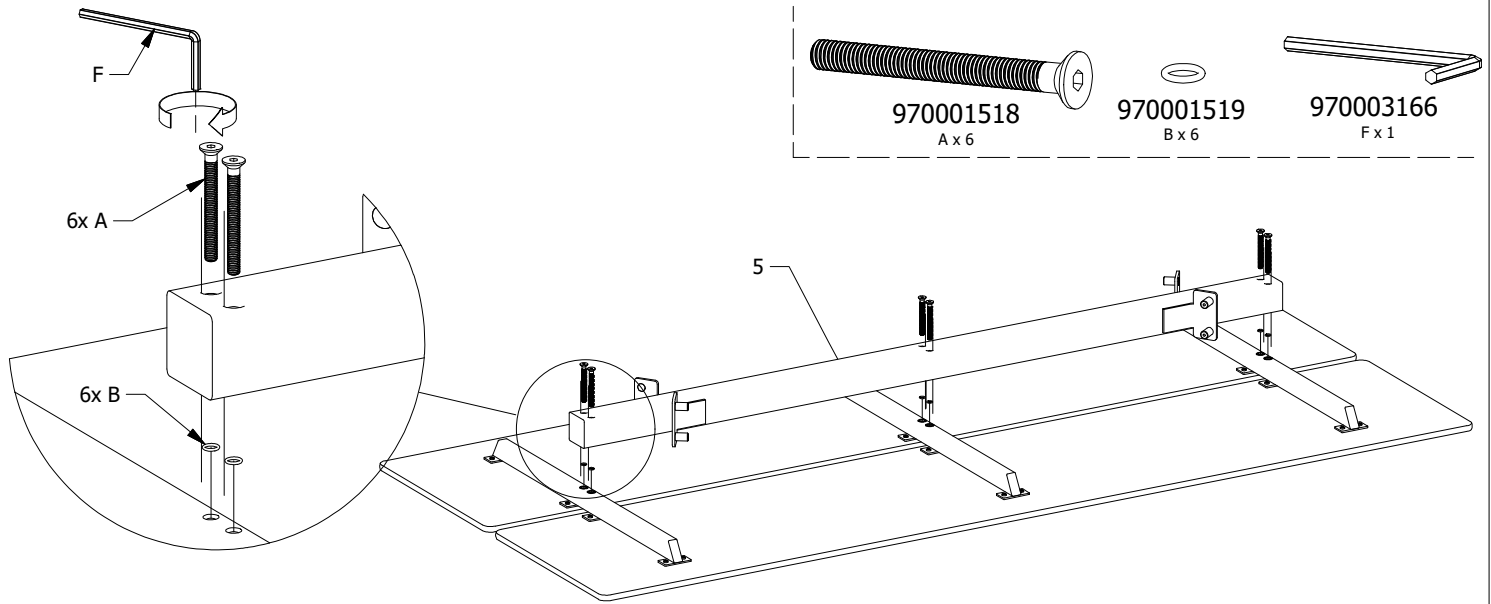

970001477
Pinnose M6x35
D x 8

970001478
Wrench
E x 1

970003166
Allen key 5mm,40x90mm
F x 1

12x

970001225
C x 24

DK Ved reklamation oplyses følgende:
 D Im Reklamationsfall, bitte folgendes erläutern:
 US In case of claims, please state the following:
 F En cas de réclamation, veuillez indiquer:
 NL Bij service volgene mededelen
 E En caso de reclamación, indicar lo siguiente:
 P No caso de reclamação, por favor indique o seguinte:
 JP お気づきの点等ございましたら、以下の点をお知らせください。