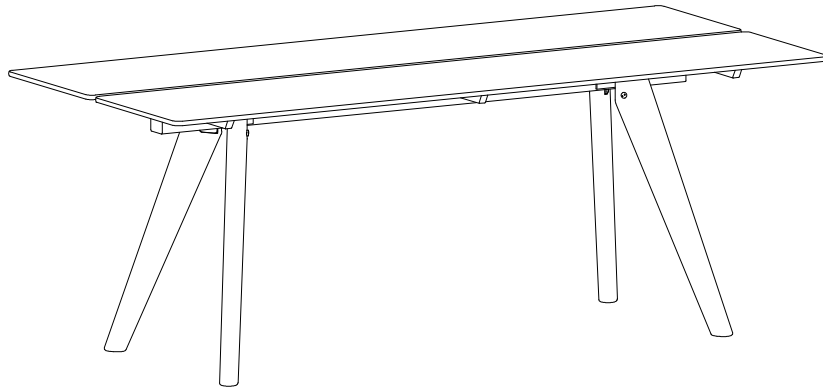

Adelaide Outdoor

Design by BoConcept

Samvejledning - Assembly Instructions - Montageanleitung - Instructions d'assemblage - Instrucciones de montaje

300-1300
75x90x200 cm

Korpus - Korpus - Carcase - Carcasse
Colli: 1301