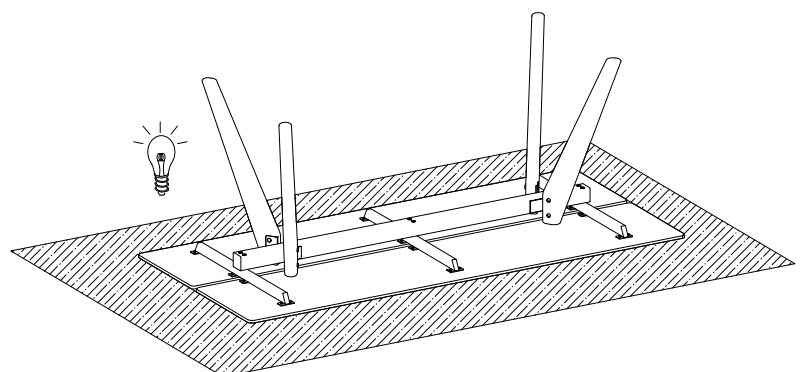

Adelaide Outdoor

Design by BoConcept

Samvejledning - Assembly Instructions - Montageanleitung - Instructions d'assemblage - Instrucciones de montaje

300-1300
75x90x200 cm

Korpus - Korpus - Carcase - Carcasse
Colli: 1301

Colli:1303

Colli: 1302

Beslag - Beschläge - Fittings - Set de montage

Colli:1303
No. 937000006

970001518
Hexagon socket Countersunk screw
A x 6

970001519
O-Ring Ø8xØ1,8
B x 6

970001225
Screw ph 4,5x12 mm
C x 24

970001477
Pinnose M6x35
D x 8

970001478
Wrench
E x 1

970003166
Allen key 5mm,40x90mm
F x 1

12x

970001225
C x 24