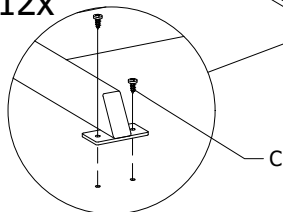

970001477
Pinnose M6x35
D x 8

970001478
Wrench
E x 1

970003166
Allen key 5mm,40x90mm
F x 1

12x

970001225
C x 24

DK Ved reklamation oplyses følgende:
 D Im Reklamationsfall, bitte folgendes erläutern:
 US In case of claims, please state the following:
 F En cas de réclamation, veuillez indiquer:
 NL Bij service volgene mededelen
 E En caso de reclamación, indicar lo siguiente:
 P No caso de reclamação, por favor indique o seguinte:
 JP お気づきの点等ございましたら、以下の点をお知らせください。