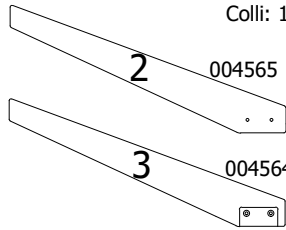

Adelaide Outdoor

Design by BoConcept

Samvejledning - Assembly Instructions - Montageanleitung - Instructions d'assemblage - Instrucciones de montaje

300-1300
75x90x200 cm

Korpus - Korpus - Carcase - Carcasse
Colli: 1301

Colli:1303

Colli: 1302

Beslag - Beschläge - Fittings - Set de montage

Colli:1303
No. 937000006

970001518
Hexagon socket Countersunk screw
A x 6

970001519
O-Ring Ø8xØ1,8
B x 6

970001225
Screw ph 4,5x12 mm
C x 24

970001477
Pinnose M6x35
D x 8

970001478
Wrench
E x 1

970003166
Allen key 5mm,40x90mm
F x 1

12x

970001225
C x 24

DK Ved reklamation oplyses følgende:
 D Im Reklamationsfall, bitte folgendes erläutern:
 US In case of claims, please state the following:
 F En cas de réclamation, veuillez indiquer:
 NL Bij service volgene mededelen
 E En caso de reclamación, indicar lo siguiente:
 P No caso de reclamação, por favor indique o seguinte:
 JP お気づきの点等ございましたら、以下の点をお知らせください。