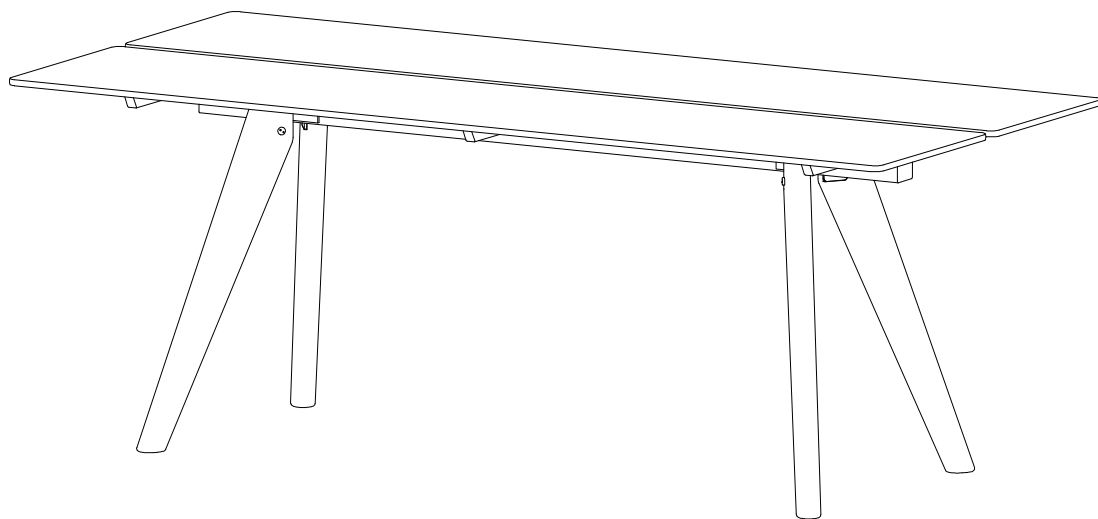

DK Ved reklamation oplyses følgende:
D Im Reklamationsfall, bitte folgendes erläutern:
US In case of claims, please state the following:
F En cas de réclamation, veuillez indiquer:
NL Bij service volgene mededelen
E En caso de reclamación, indicar lo siguiente:
P No caso de reclamação, por favor indique o seguinte:
JP お気づきの点等ございましたら、以下の点をお知らせください。

Example!