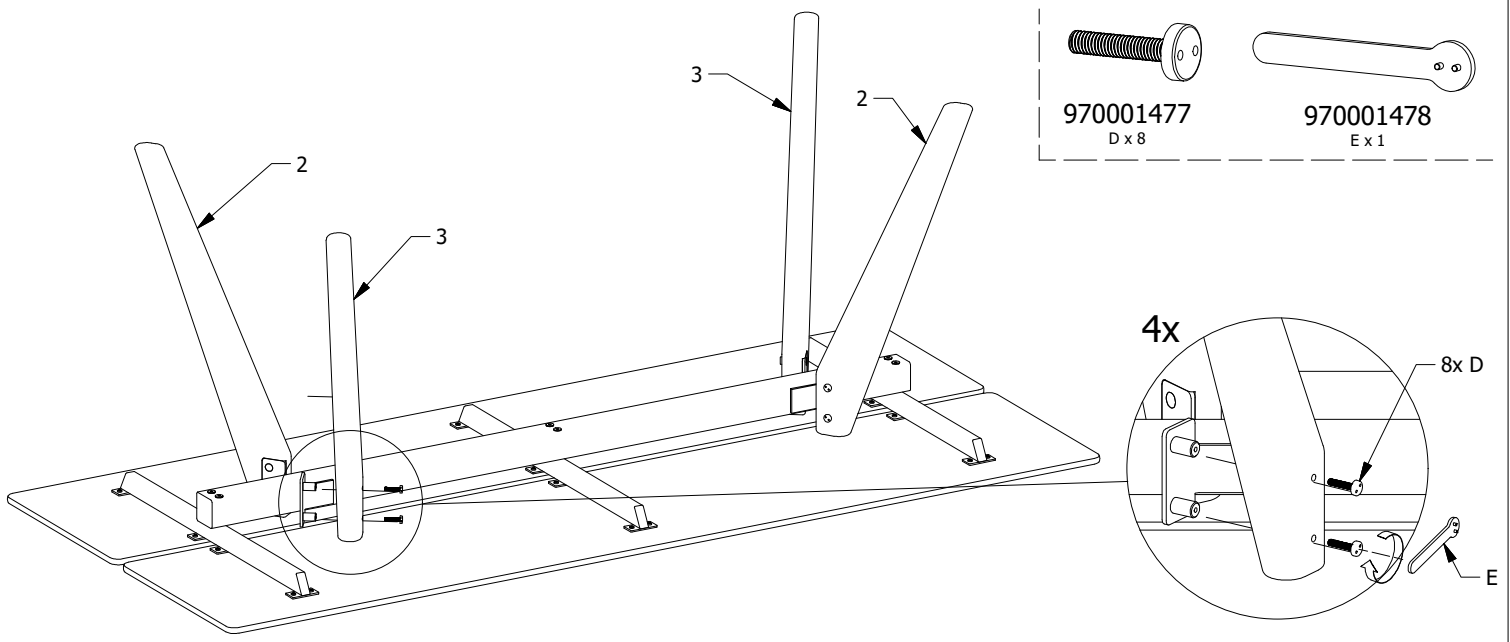

DK Ved reklamation oplyses følgende:
D Im Reklamationsfall, bitte folgendes erläutern:
US In case of claims, please state the following:
F En cas de réclamation, veuillez indiquer:
NL Bij service volgene mededelen
E En caso de reclamación, indicar lo siguiente:
P No caso de reclamação, por favor indique o seguinte:
JP お気づきの点等ございましたら、以下の点をお知らせください。

Example!