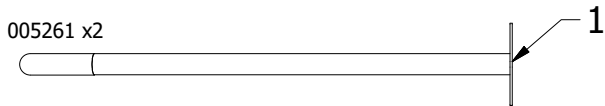

Cupertino

Design by BoConcept

Samlevejledning - Assembly Instructions - Montageanleitung - Instructions d'assemblage - Instrucciones de montaje

370-T049
5910 + 5930
75,5x115,2x35,2 CM
Max. 15 kg

370-5930 Korpus - Korpus - Carcase - Carcasse

370-5930 Beslag - Beschläge - Fittings - Set de montage

Ax8
970001281
5,0x12

Bx1
970001029

Cx2
970000818
4,5x45

Dx2
1979100000
Ø8x40

FIG.
1

Værktøj - Werkzeuge - Tools - Outils

Ax8

Bx1