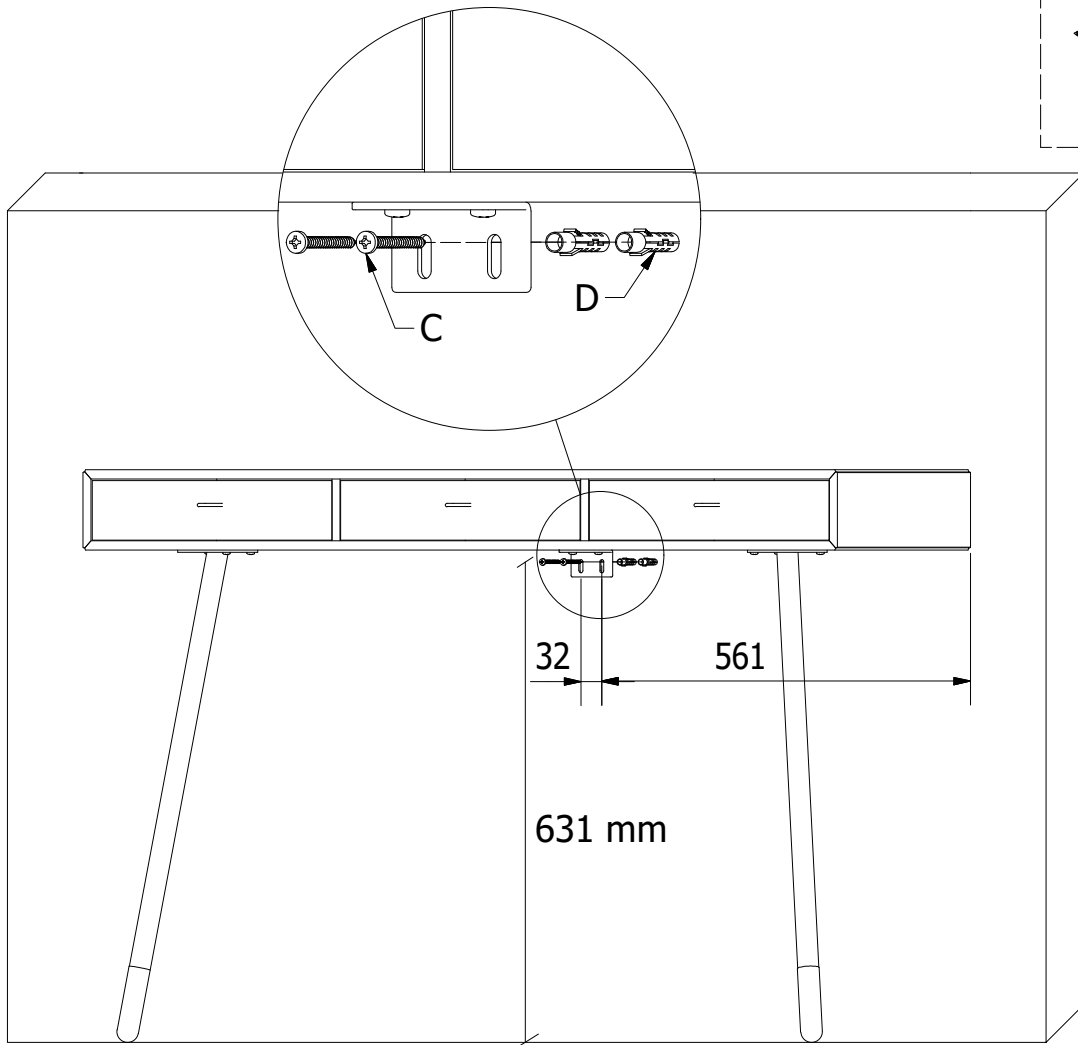

DK Ved reklamation oplyses følgende:

D Im Reklamationsfall, bitte folgendes erläutern:

US In case of claims, please state the following:

F En cas de réclamation, veuillez indiquer:

NL Bij service volgene mededelen

E En caso de reclamación, indicar lo siguiente:

P No caso de reclamação, por favor indique o seguinte:

JP お気づきの点等ございましたら、以下の点をお知らせください。

Example!

Korpus - Korpus - Carcase - Carcasse

Beslag - Fittings - Beschläge - Set de Montage