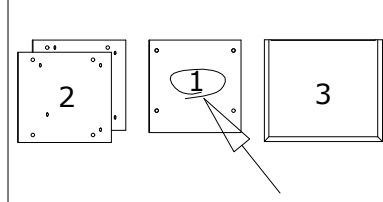

Example!

Korpus - Korpus - Carcase - Carcasse