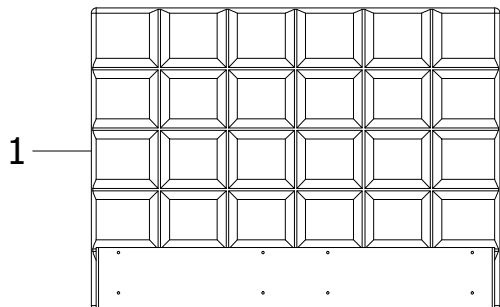

MEZZO

Design by BoConcept

Samlevejledning - Assembly Instructions - Montageanleitung - Instructions d'assemblage - Instrucciones de montaje

390-9410
390-9420
390-9430
390-9440
390-9450

A x 8
 1978606061
 Joint bolt M6x60 mm

B x 8
 1978890026
 Washer D18 d6x1,5 mm

C x 1
 1979300004
 Allen key 4 mm

D x 1
 970000842
 Ø8 mm

E x 1
 970000595
 Block

8 mm

Forsigtig!
 Caution!
 Vorsicht!
 Attention!
 Voorzichtig!

Example!

Korpus - Korpus - Carcase - Carcasse