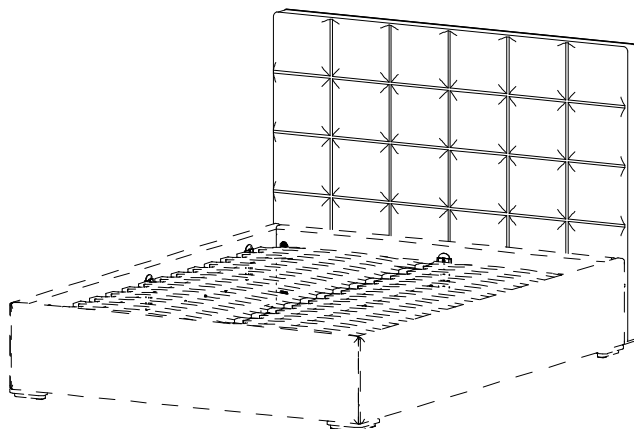

MEZZO

Design by BoConcept

Samlevejledning - Assembly Instructions - Montageanleitung - Instructions d'assemblage - Instrucciones de montaje

390-9410
390-9420
390-9430
390-9440
390-9450

A x 8
 1978606061
 Joint bolt M6x60 mm

B x 8
 1978890026
 Washer D18 d6x1,5 mm

C x 1
 1979300004
 Allen key 4 mm

D x 1
 970000842
 Ø8 mm

E x 1
 970000595
 Block

8 mm

Forsigtig!
 Caution!
 Vorsicht!
 Attention!
 Voorzichtig!

Example!

Korpus - Korpus - Carcase - Carcasse