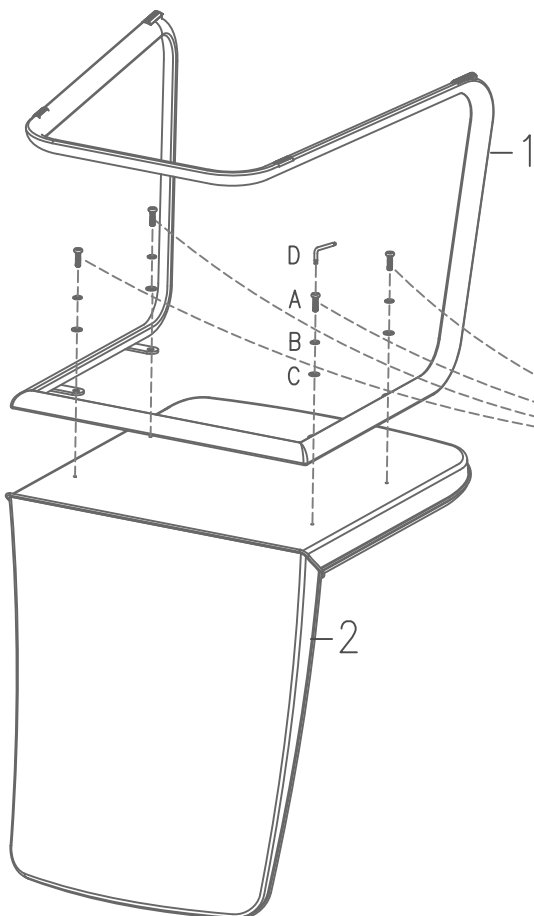

# Lausanne

Design by BoConcept

Samvejledning - Assembly Instructions - Montageanleitung - Instructions d'assemblage - Instrucciones de montaje

125kg/275lb

**D053** (2210+2210)

hxbxd: 90,5/47x48,5x57 cm

Korpus - Korpus - Carcase - Carcasse  
Lausanne 400-2210

No. 937000012

Seat 402-2210

No. 937000086

-  x2  
970000945
-  x1  
970001251
-  x1  
970001252

FIG. 1

Step 1

75%

Step 2