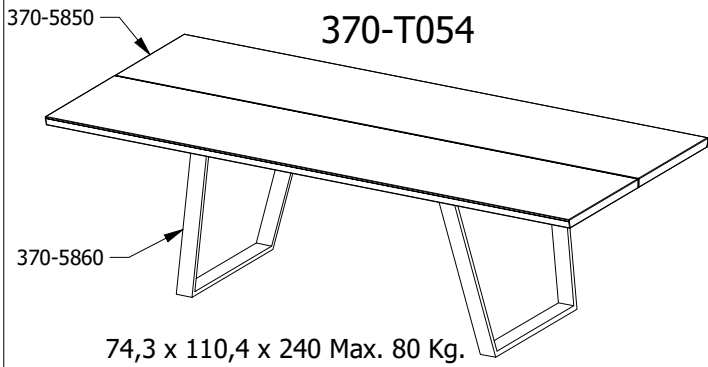

Vancouver

Design by BoConcept

Samvejledning - Assembly Instructions - Montageanleitung - Instructions d'assemblage - Instrucciones de montaje

Korpus - Korpus - Carcase - Carcasse
Col. 5851 x 2

005341 Veneer
005501 Solid Wood