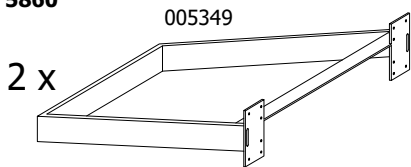

Vancouver

Design by BoConcept

Samvejledning - Assembly Instructions - Montageanleitung - Instructions d'assemblage - Instrucciones de montaje

Korpus - Korpus - Carcase - Carcasse
Col. 5851 x 2

005341 Veneer
005501 Solid Wood

Beslag - Beschläge - Fittings - Set de montage Model 5850
937000039

A x 6
970001669

B x 24
970001419
6,2x13

Korpus - Korpus - Carcase - Carcasse
Model 5860

Fittingbag:
937000109

005398

Beslag - Beschläge - Fittings - Set de montage Model 5860
937000038