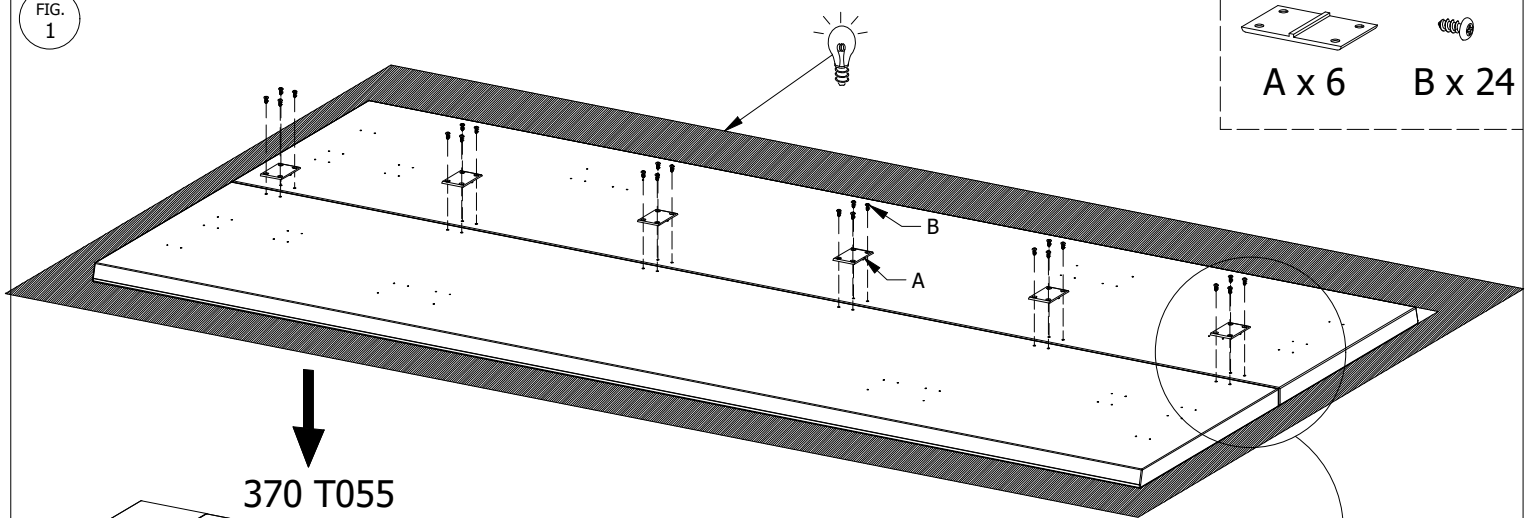

Fittingbag:
937000109

005398

Beslag - Beschläge - Fittings - Set de montage Model 5860
937000038

C x 24
970001749
5,0x30

FIG.
1