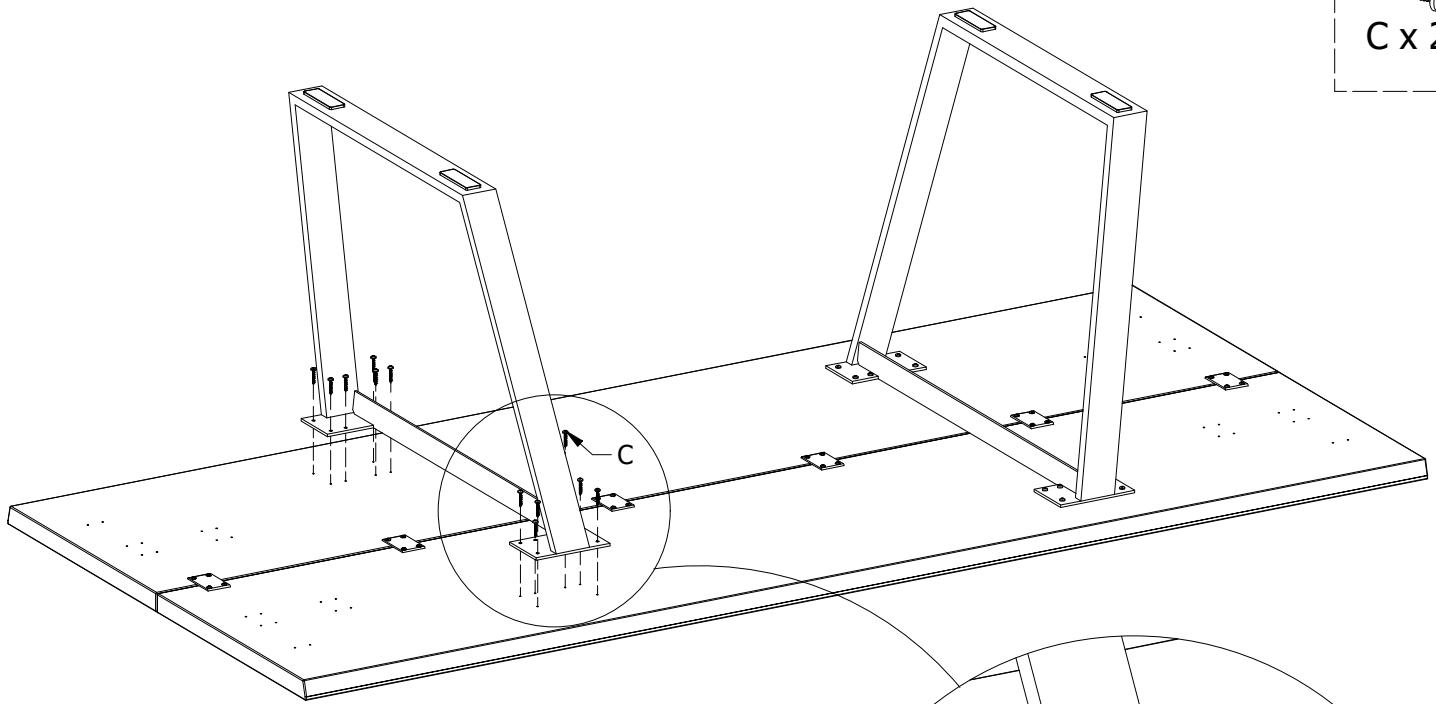

C x 24

DK Ved reklamation oplyses følgende:

D Im Reklamationsfall, bitte folgendes erläutern:

US In case of claims, please state the following:

F En cas de réclamation, veuillez indiquer:

NL Bij service volgene mededelen

E En caso de reclamación, indicar lo siguiente:

P No caso de reclamação, por favor indique o seguinte:

JP お気づきの点等ございましたら、以下の点をお知らせください。

Example!

Korpus - Korpus - Carcase - Carcasse

Beslag - Fittings - Beschläge - Set de Montage