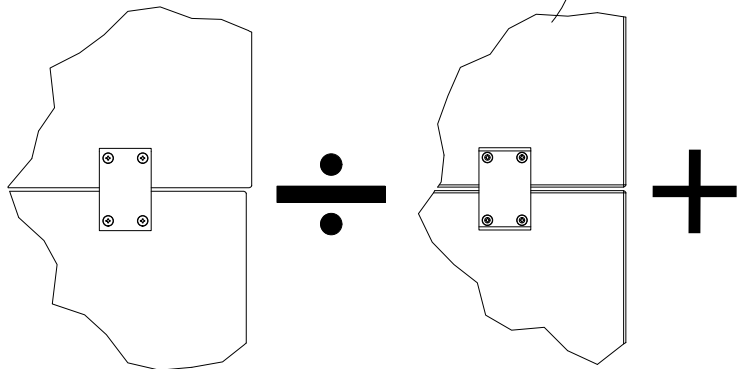

Vancouver

Design by BoConcept

Samvejledning - Assembly Instructions - Montageanleitung - Instructions d'assemblage - Instrucciones de montaje

Korpus - Korpus - Carcase - Carcasse
Col. 5851 x 2

005341 Veneer
005501 Solid Wood

Beslag - Beschläge - Fittings - Set de montage Model 5850
937000039

A x 6
970001669

B x 24
970001419
6,2x13

Korpus - Korpus - Carcase - Carcasse
Model 5860

Fittingbag:
937000109

005398

Beslag - Beschläge - Fittings - Set de montage Model 5860
937000038

C x 24
970001749
5,0x30

FIG.
1

370 T055