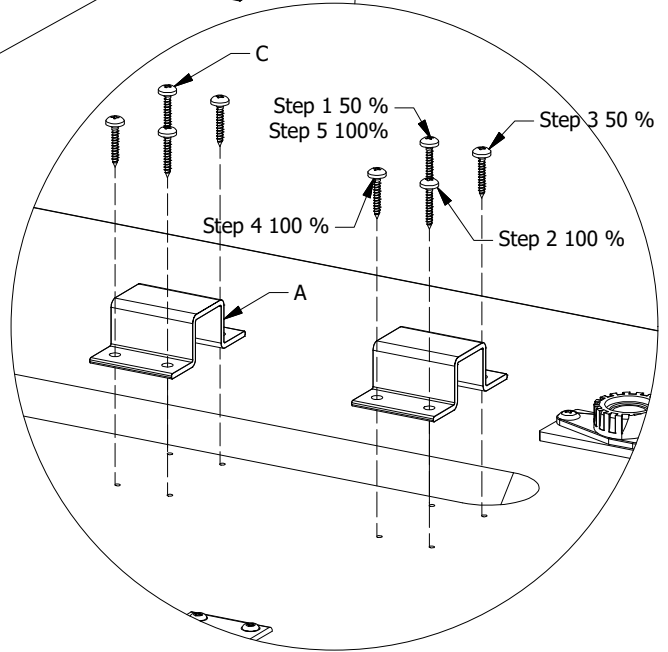

- A x 8
- C x 32
- J x 4
- K x 4
- L x 8

FIG. 3