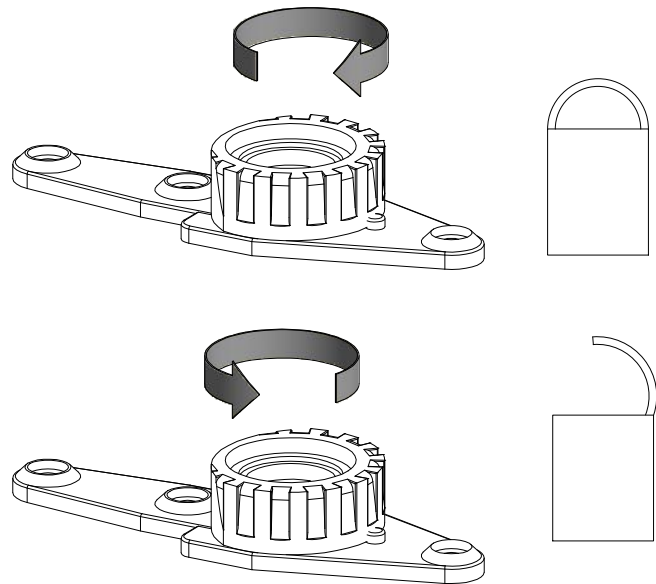

FIG. 5

- DK Ved reklamation oplyses følgende:
- D Im Reklamationsfall, bitte folgendes erläutern:
- US In case of claims, please state the following:
- F En cas de réclamation, veuillez indiquer:
- NL Bij service volgene mededelen
- E En caso de reclamación, indicar lo siguiente:
- P No caso de reclamação, por favor indique o seguinte:
- JP お気づきの点等ございましたら、以下の点をお知らせください。

Example!