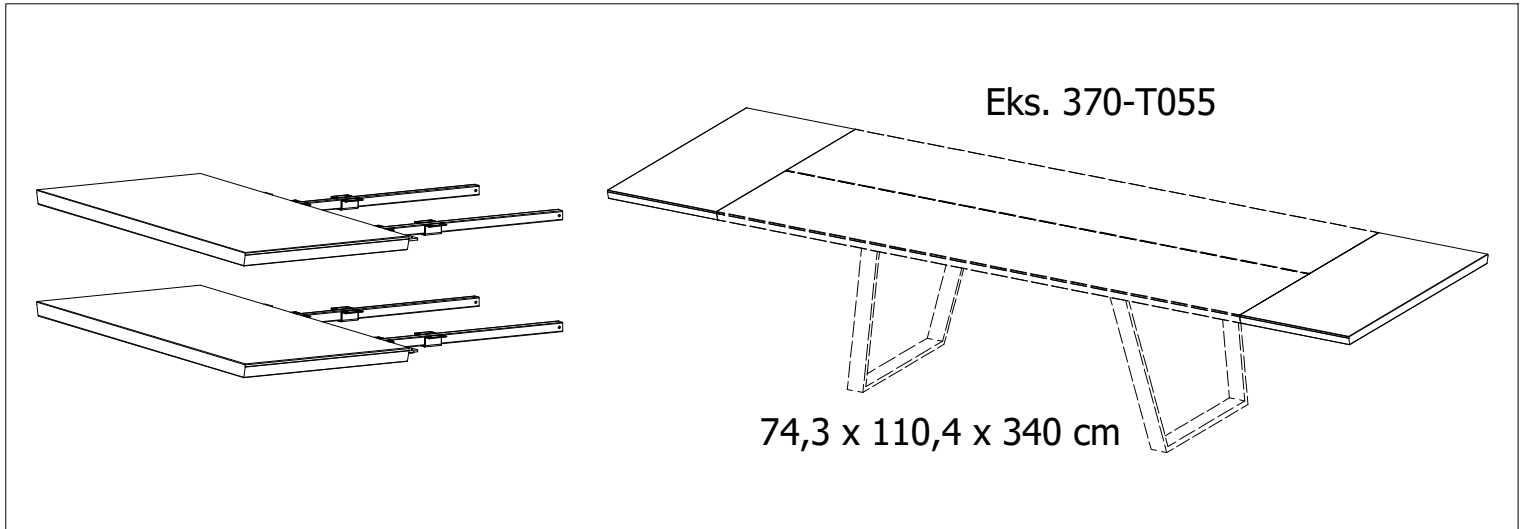

Vancouver

Design by BoConcept

Samvejledning - Assembly Instructions - Montageanleitung - Instructions d'assemblage - Instrucciones de montaje

Korpus - Korpus - Carcase - Carcasse
Model 5880

Beslag - Beschlage - Fittings - Set de montage 937000042
Model 5880