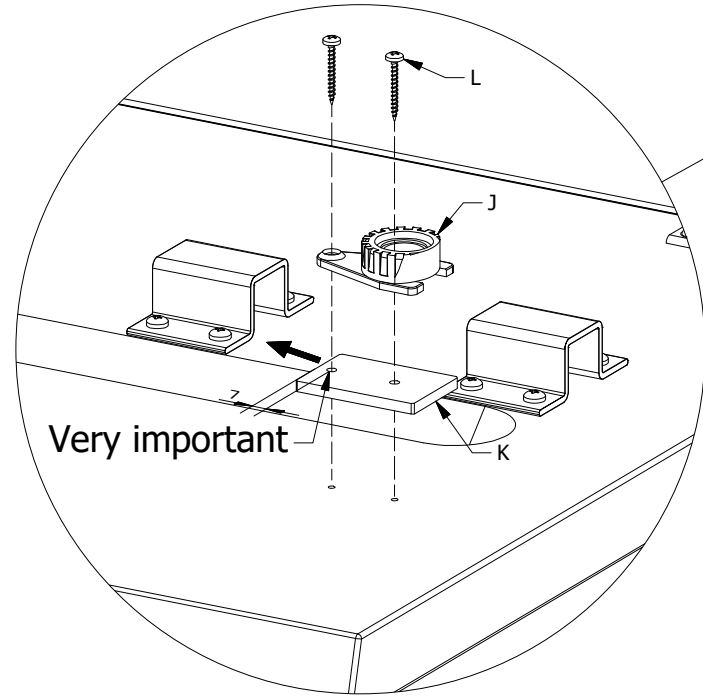

- A x 8
- C x 32
- J x 4
- K x 4
- L x 8

FIG. 3