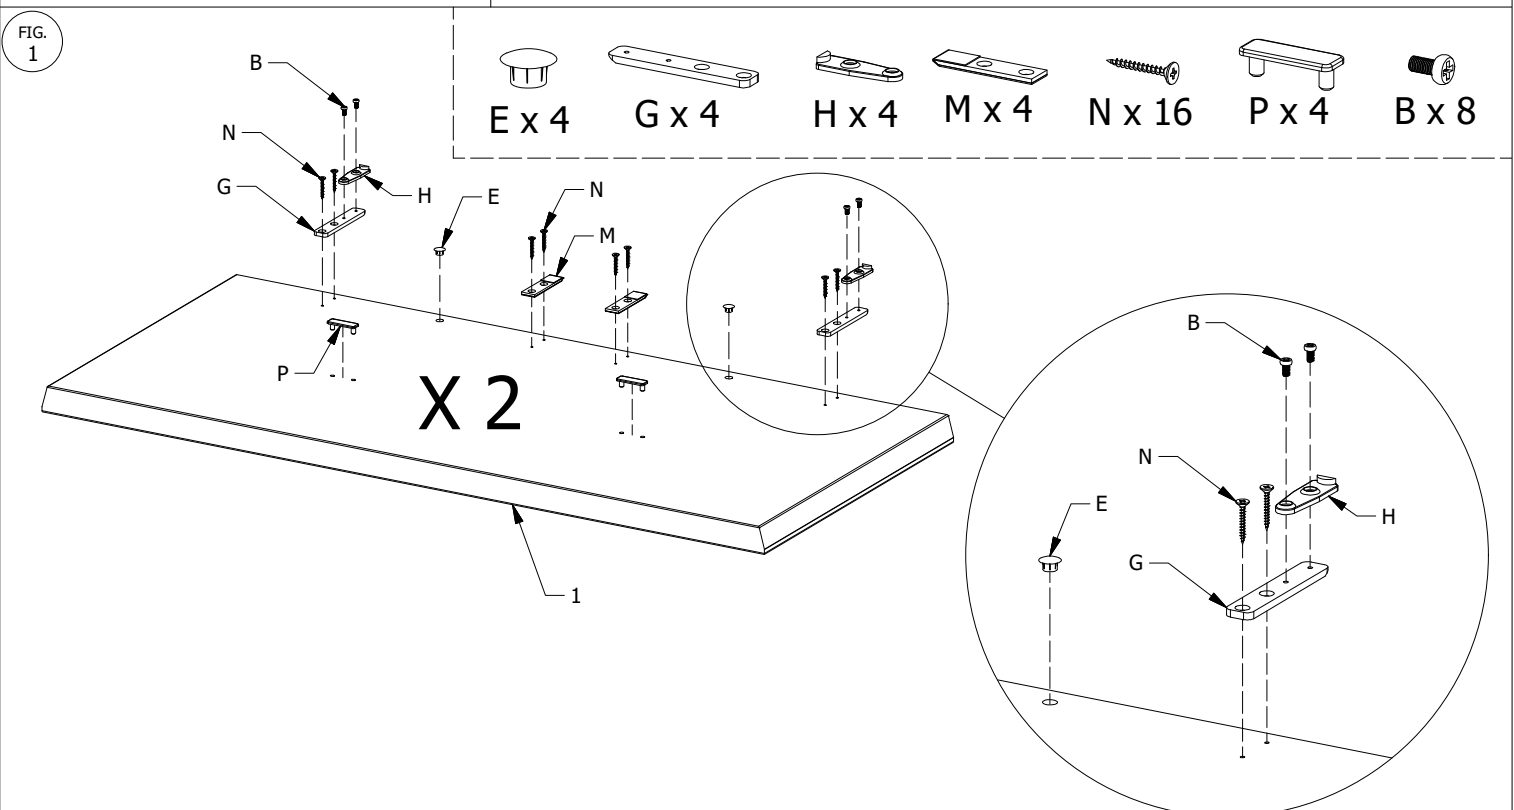

Vancouver

Design by BoConcept

Samvejledning - Assembly Instructions - Montageanleitung - Instructions d'assemblage - Instrucciones de montaje

Korpus - Korpus - Carcase - Carcasse
Model 5880

Beslag - Beschlage - Fittings - Set de montage 937000042
Model 5880