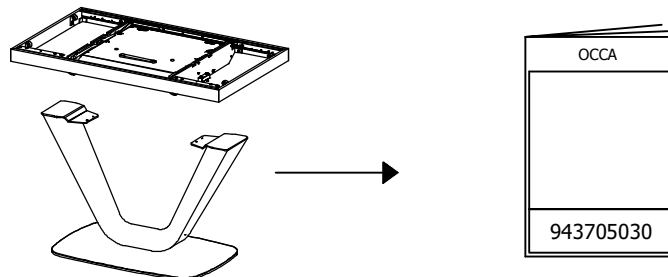

Alicante Dining Table

Design by BoConcept

Samvejledning - Assembly Instructions - Montageanleitung - Instructions d'assemblage - Instrucciones de montaje

5070
64x112,6x53 cm / max. 80 kg

5080
64x99,6x53 cm / max. 80 kg

FIG. 2

FIG. 3

Samvejledning - Assembly Instructions - Montageanleitung - Instructions d'assemblage - Instrucciones de montaje

5030 + 5070

5130 + 5080

5150 + 5080

- DK Ved reklamation oplyses følgende:
- D Im Reklamationsfall, bitte folgendes erläutern:
- US In case of claims, please state the following:
- F En cas de réclamation, veuillez indiquer:
- NL Bij service volgene mededelen
- E En caso de reclamación, indicar lo siguiente:
- P No caso de reclamação, por favor indique o seguinte:
- JP お気づきの点等ございましたら、以下の点をお知らせください。