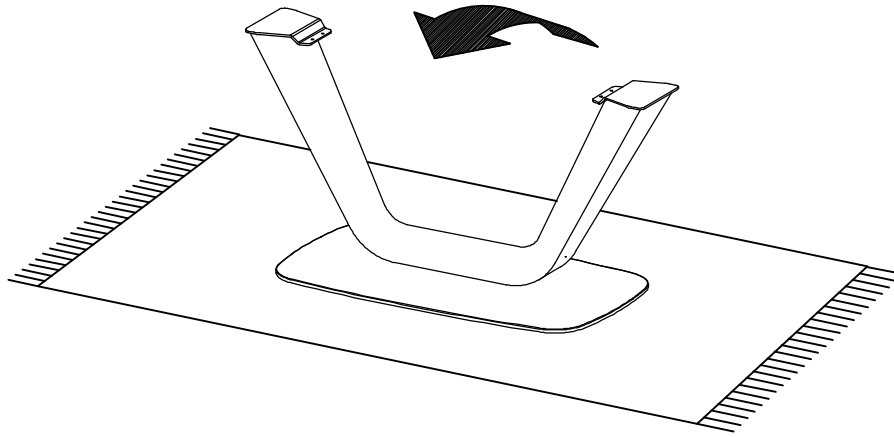

Samvejledning - Assembly Instructions - Montageanleitung - Instructions d'assemblage - Instrucciones de montaje

5030 + 5070

5130 + 5080

5150 + 5080

- DK Ved reklamation oplyses følgende:
- D Im Reklamationsfall, bitte folgendes erläutern:
- US In case of claims, please state the following:
- F En cas de réclamation, veuillez indiquer:
- NL Bij service volgene mededelen
- E En caso de reclamación, indicar lo siguiente:
- P No caso de reclamação, por favor indique o seguinte:
- JP お気づきの点等ございましたら、以下の点をお知らせください。

Example!

Korpus - Korpus - Carcase - Carcasse			Beslag - Fittings - Beschläge - Set de Montage