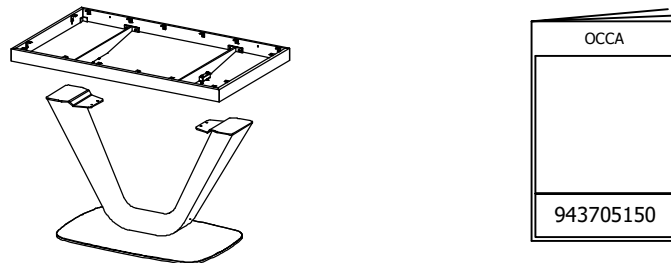

Samvejledning - Assembly Instructions - Montageanleitung - Instructions d'assemblage - Instrucciones de montaje

5030 + 5070

5130 + 5080

5150 + 5080

- DK Ved reklamation oplyses følgende:
- D Im Reklamationsfall, bitte folgendes erläutern:
- US In case of claims, please state the following:
- F En cas de réclamation, veuillez indiquer:
- NL Bij service volgene mededelen
- E En caso de reclamación, indicar lo siguiente:
- P No caso de reclamação, por favor indique o seguinte:
- JP お気づきの点等ございましたら、以下の点をお知らせください。

Example!

Korpus - Korpus - Carcase - Carcasse			Beslag - Fittings - Beschläge - Set de Montage