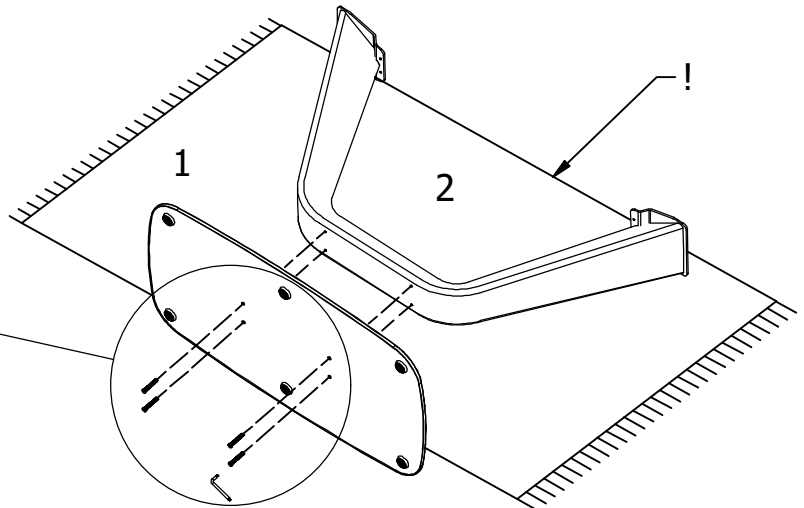

Alicante Dining Table

Design by BoConcept

Samvejledning - Assembly Instructions - Montageanleitung - Instructions d'assemblage - Instrucciones de montaje

5070
64x112,6x53 cm / max. 80 kg

5080
64x99,6x53 cm / max. 80 kg

2
006436

Beslag - Beschlage - Fittings - Set de montage

Colli 5071/5081

Sparepart bag 937000153

A x 4
979900251
Cap screw M8x50

B x 1
970001693
Allen key 5 mm

FIG.
1

Example 370-5070