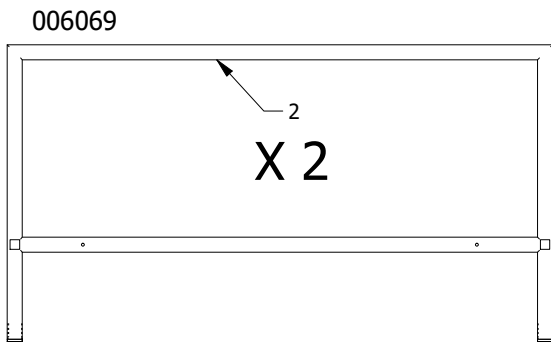

Bordeaux

Design by BoConcept

Samlevejledning - Assembly Instructions - Montageanleitung - Instructions d'assemblage - Instrucciones de montaje

370-6500

Fitting bag. 937000142

A x 8
979900186

B x 6
970001721