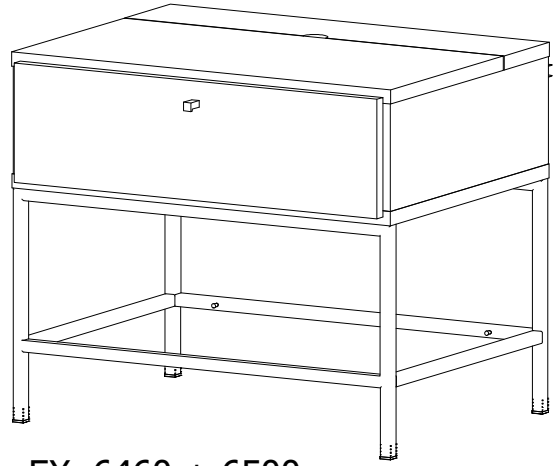

Bordeaux

Design by BoConcept

Samlevejledning - Assembly Instructions - Montageanleitung - Instructions d'assemblage - Instrucciones de montaje

370-6500

Fitting bag. 937000142

A x 8
979900186

B x 6
970001721