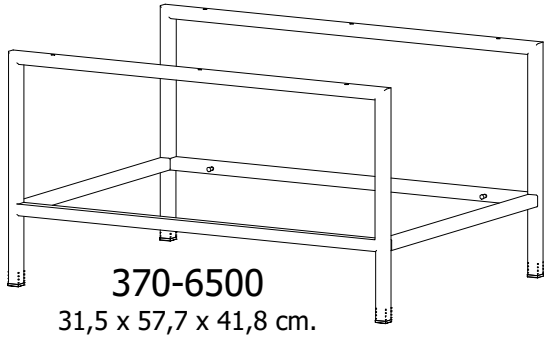

Bordeaux

Design by BoConcept

Samlevejledning - Assembly Instructions - Montageanleitung - Instructions d'assemblage - Instrucciones de montaje

370-6500

Fitting bag. 937000142

A x 8
979900186

B x 6
970001721