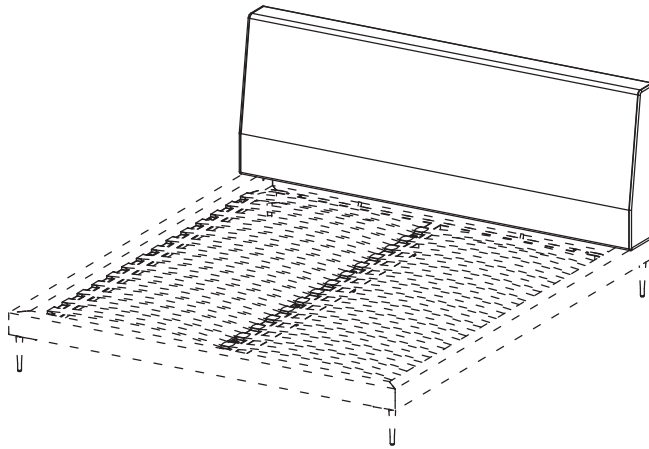

# Arlington

Design by BoConcept

Samvejledning - Assembly Instructions - Montageanleitung - Instructions d'assemblage - Instrucciones de montaje

390-8050  
390-8060  
390-8080  
390-8090

Coll. 1: 8050, 8060, 8080, 8090

Beslag - Beschläge - Fittings - Set de montage  
No. 937000158

**A x 4**  
M8x63mm

**B x 4**  
M8

**C x 4**  
D25 d8,5x1,5mm

**D x 1**  
10mm/13mm

FIG.  
1

A x 4

390-1450  
390-1460  
390-1480  
390-1490