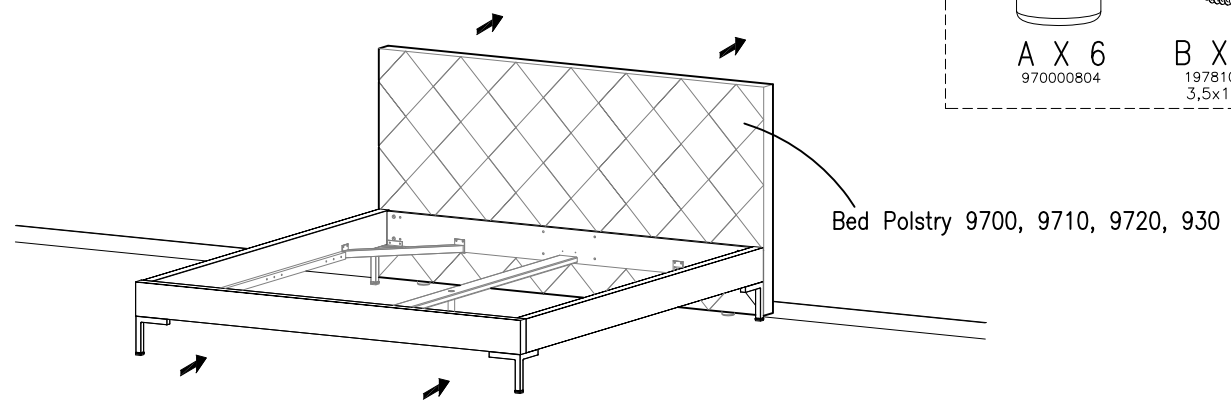

Occa

Design by BoConcept

Samvejledning - Assembly Instructions - Montageanleitung - Instructions d'assemblage - Instrucciones de montaje

0140

2,5x5,5x5,5 cm

FIG. 1

Attention!

Col.1

A X 6
970000804

B X 24
1978103516
3,5x16mm

Col.1		
A X 6	970000804	B X 24
		1978103516
		3,5x16mm

! DK Ved reklamation oplyses følgende:
 D Im Reklamationsfall, bitte folgendes erläutern:
 US In case of claims, please state the following:
 F En cas de réclamation, veuillez indiquer:
 NL Bij service volgene mededelen
 E En caso de reclamacion, indicar lo siguiente:
 P No caso de reclamação, por favor indique o seguinte:
■ JP お気づきの点等ございましたら、以下の点をお知らせください。