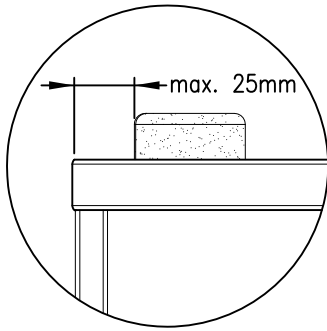

Occa

Design by BoConcept

Samvejledning - Assembly Instructions - Montageanleitung - Instructions d'assemblage - Instrucciones de montaje

0140

2,5x5,5x5,5 cm

FIG. 1

Attention!

Col.1

A X 6
970000804

B X 24
1978103516
3,5x16mm

Col.1		
A X 6	970000804	B X 24
		1978103516
		3,5x16mm

! DK Ved reklamation oplyses følgende:
 D Im Reklamationsfall, bitte folgendes erläutern:
 US In case of claims, please state the following:
 F En cas de réclamation, veuillez indiquer:
 NL Bij service volgene mededelen
 E En caso de reclamacion, indicar lo siguiente:
 P No caso de reclamação, por favor indique o seguinte:
■ JP お気づきの点等ございましたら、以下の点をお知らせください。