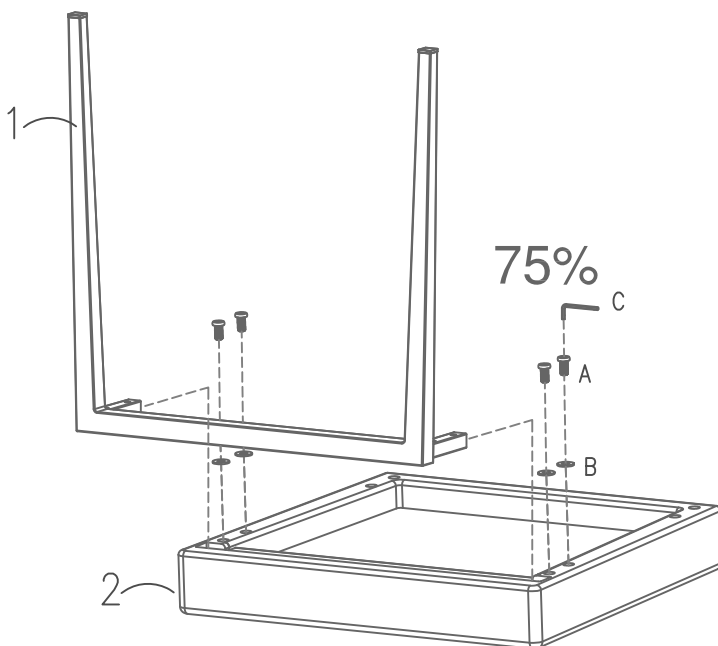

## 1820/D008

hxbxd: 99,5/50,5x46x55 cm

125kg/275lb

Korpus - Korpus - Carcase - Carcasse  
Col. 1

Beslag - Beschläge - Fittings - Set de montage - Acessórios  
Col. 1  
Fittingbag NO: 937000026

FIG. 1

FIG. 1

- 2x
- A X 4 M8x16mm
  - B X 4 ø18xØ8,5x1,5mm
  - C X 1 5mm

FIG. 3