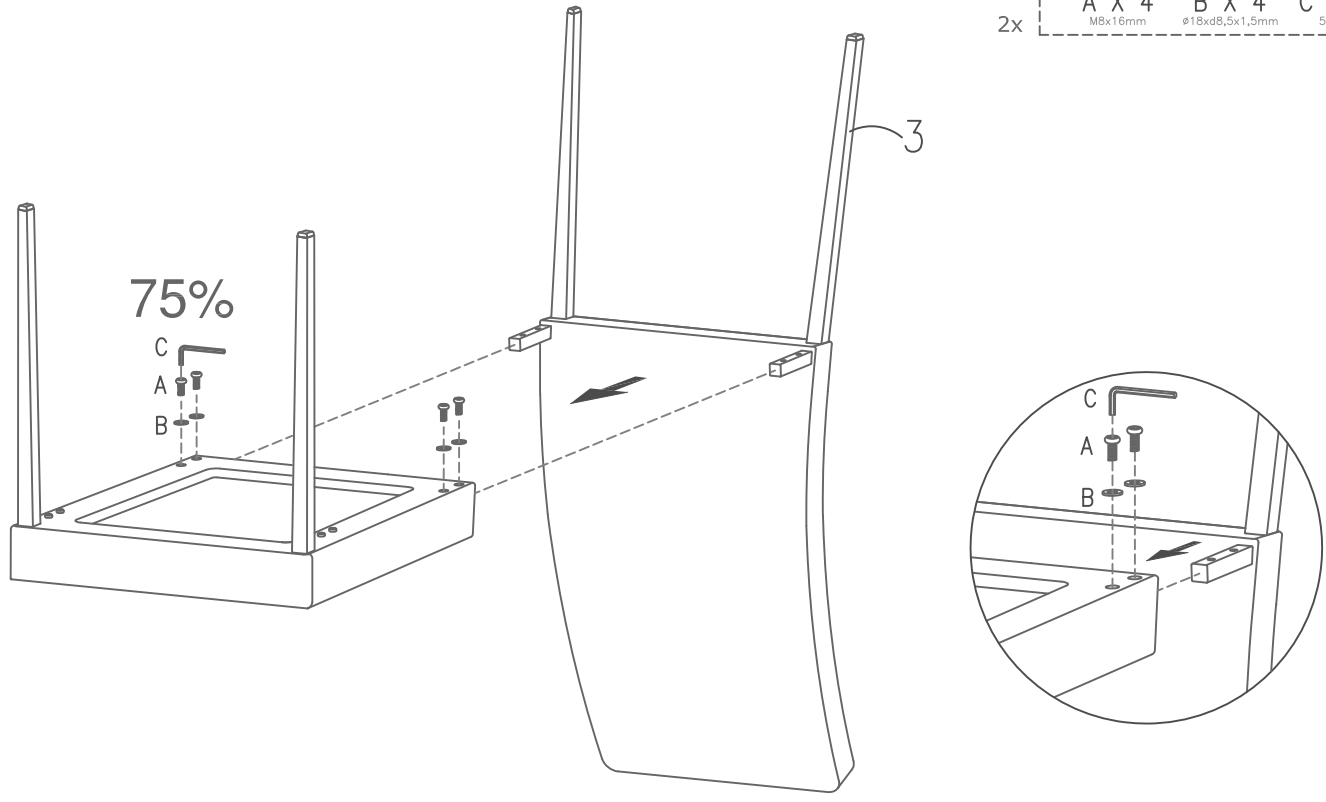

## 1820/D008

hxbxd: 99,5/50,5x46x55 cm

125kg/275lb

Korpus - Korpus - Carcase - Carcasse  
Col. 1

Beslag - Beschläge - Fittings - Set de montage - Acessórios  
Col. 1  
Fittingbag NO: 937000026

FIG. 1

FIG. 1

- 2x
- A X 4 M8x16mm
  - B X 4 ø18xØ8,5x1,5mm
  - C X 1 5mm

FIG. 3