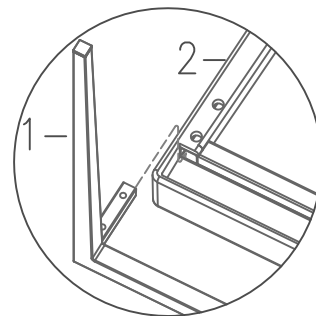

## 1820/D008

hxbxd: 99,5/50,5x46x55 cm

125kg/275lb

Korpus - Korpus - Carcase - Carcasse  
Col. 1

Beslag - Beschläge - Fittings - Set de montage - Acessórios  
Col. 1  
Fittingbag NO: 937000026

FIG. 1

FIG. 1

- 2x
- A X 4 M8x16mm
  - B X 4 ø18xØ8,5x1,5mm
  - C X 1 5mm

FIG. 3