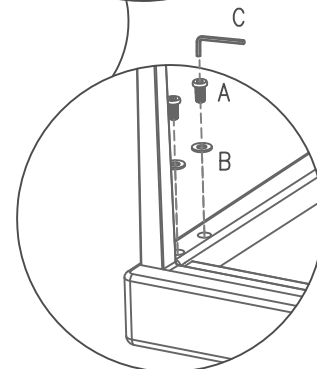

## 1820/D008

hxbxd: 99,5/50,5x46x55 cm

125kg/275lb

Korpus - Korpus - Carcase - Carcasse  
Col. 1

Beslag - Beschläge - Fittings - Set de montage - Acessórios  
Col. 1  
Fittingbag NO: 937000026

FIG. 1

FIG. 1

- 2x
- A X 4 M8x16mm
  - B X 4 ø18xØ8,5x1,5mm
  - C X 1 5mm

FIG. 3