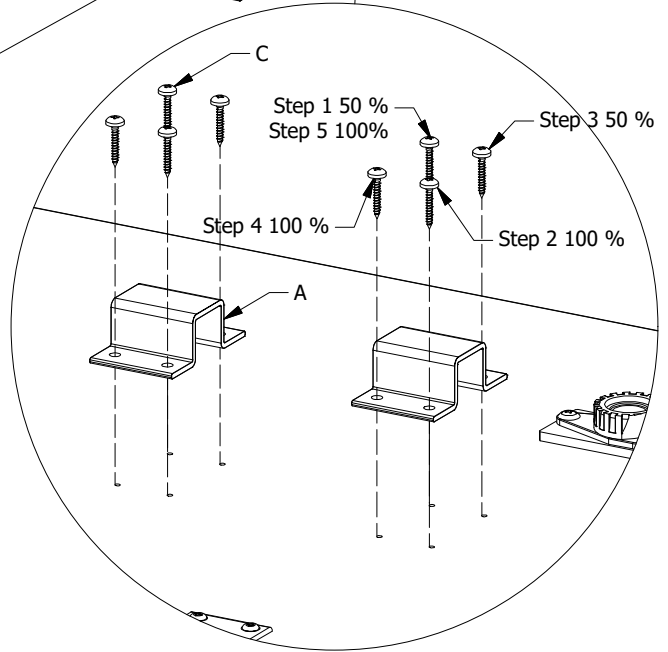

- A x 8
- C x 32
- J x 4
- K x 4
- L x 8

FIG. 3