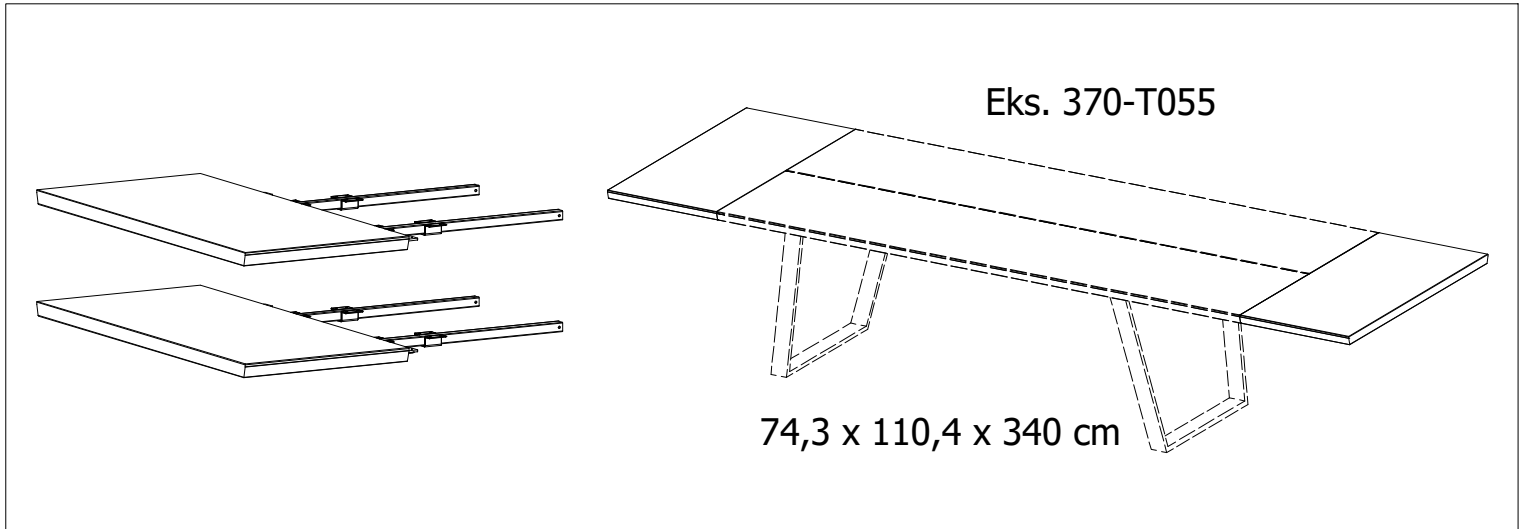

Vancouver

Design by BoConcept

Samvejledning - Assembly Instructions - Montageanleitung - Instructions d'assemblage - Instrucciones de montaje

Korpus - Korpus - Carcase - Carcasse
Model 5880

Beslag - Beschlage - Fittings - Set de montage 937000042
Model 5880