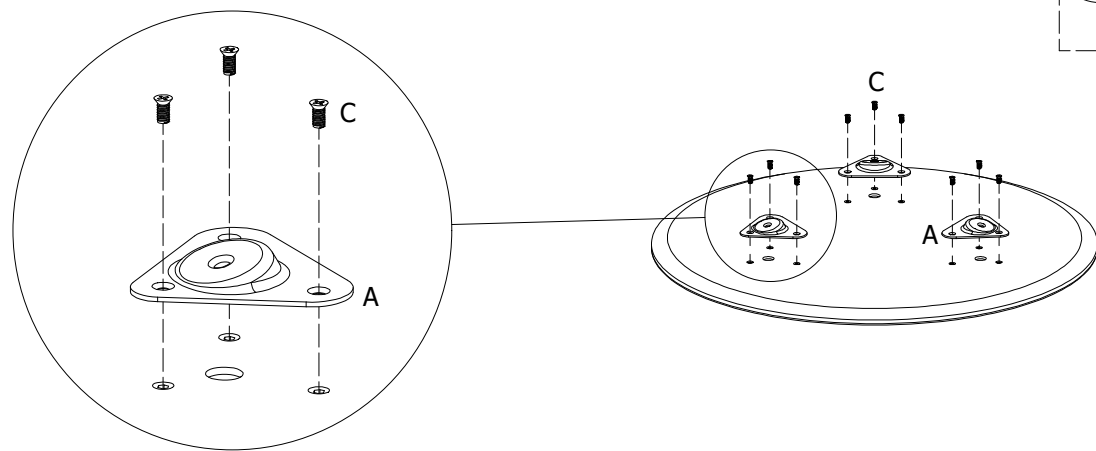

FIG. 2

FIG. 3

DK Ved reklamation oplyses følgende:
D Im Reklamationsfall, bitte folgendes erläutern:
US In case of claims, please state the following:
F En cas de réclamation, veuillez indiquer:
NL Bij service volgene mededelen
E En caso de reclamación, indicar lo siguiente:
P No caso de reclamação, por favor indique o seguinte:
JP お気づきの点等ございましたら、以下の点をお知らせください。

Example!