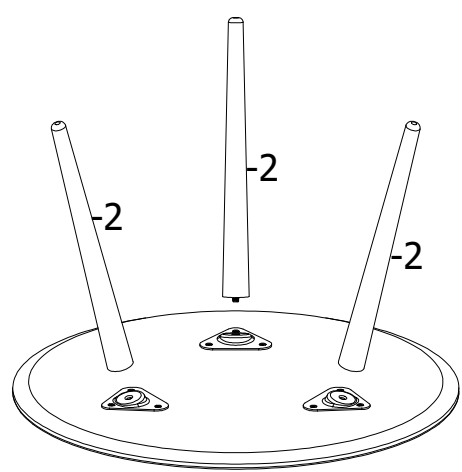

FIG. 2

FIG. 3

DK Ved reklamation oplyses følgende:
D Im Reklamationsfall, bitte folgendes erläutern:
US In case of claims, please state the following:
F En cas de réclamation, veuillez indiquer:
NL Bij service volgene mededelen
E En caso de reclamación, indicar lo siguiente:
P No caso de reclamação, por favor indique o seguinte:
JP お気づきの点等ございましたら、以下の点をお知らせください。

Example!