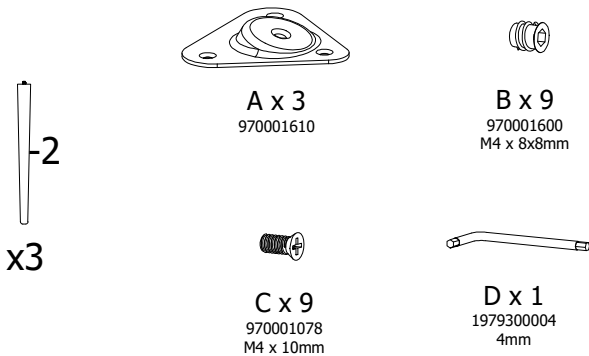

Bornholm

Design by BoConcept

Samlevejledning - Assembly Instructions - Montageanleitung - Instructions d'assemblage - Instrucciones de montaje

1610

38x59cm / max. 10kg.

1620

48x90cm / max. 20kg.

Model nr. 1610

Model nr. 1620

8005010

8005011