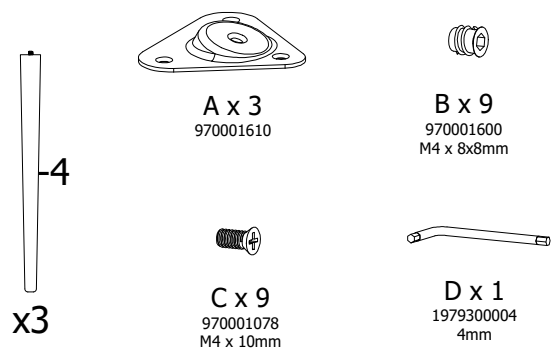

Bornholm

Design by BoConcept

Samlevejledning - Assembly Instructions - Montageanleitung - Instructions d'assemblage - Instrucciones de montaje

1610

38x59cm / max. 10kg.

1620

48x90cm / max. 20kg.

Model nr. 1610

Model nr. 1620

8005010

8005011