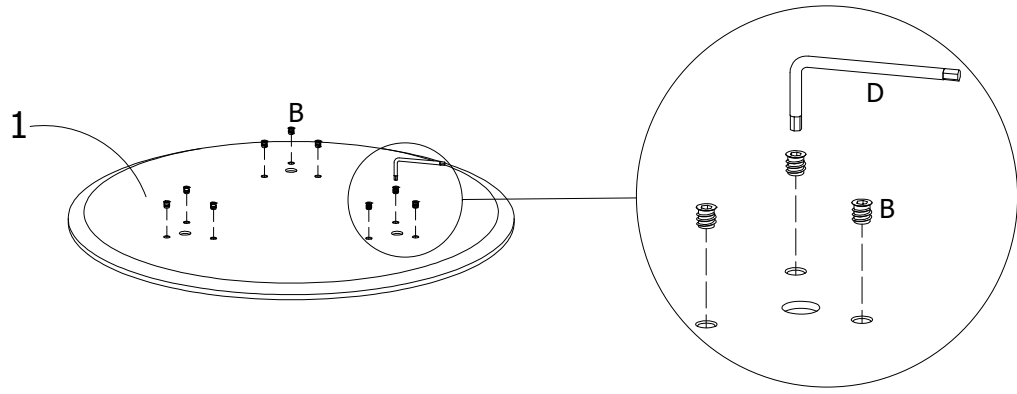

FIG. 2

FIG. 3

DK Ved reklamation oplyses følgende:
D Im Reklamationsfall, bitte folgendes erläutern:
US In case of claims, please state the following:
F En cas de réclamation, veuillez indiquer:
NL Bij service volgene mededelen
E En caso de reclamación, indicar lo siguiente:
P No caso de reclamação, por favor indique o seguinte:
JP お気づきの点等ございましたら、以下の点をお知らせください。

Example!