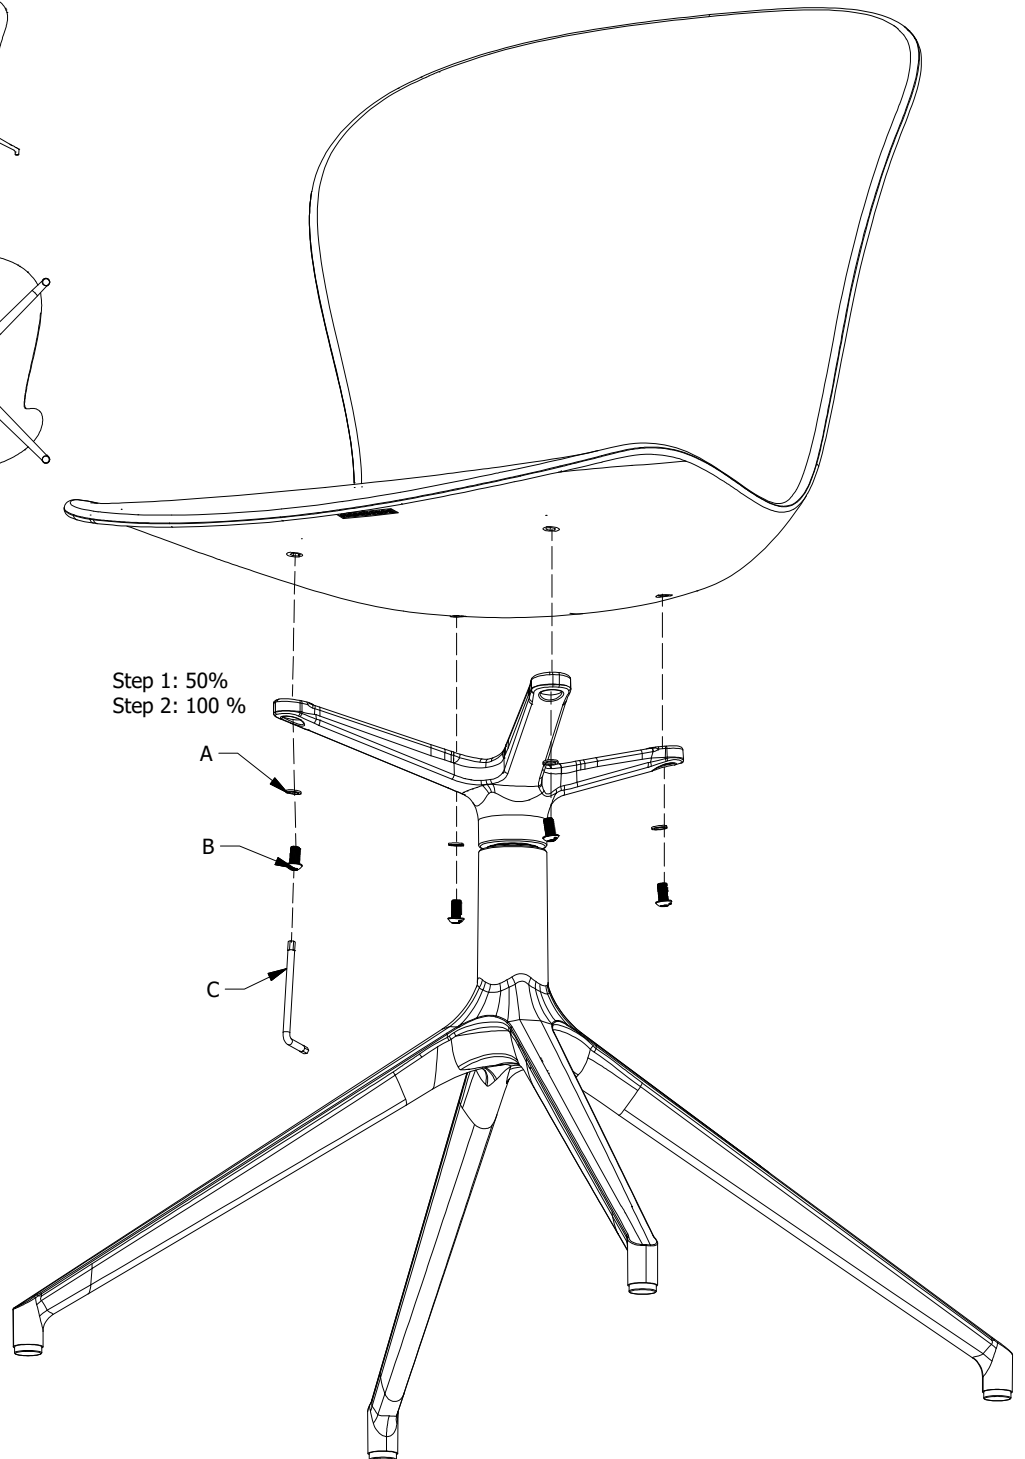

# Adelaide

Design by BoConcept

Samvejledning - Assembly Instructions - Montageanleitung - Instructions d'assemblage - Instrucciones de montaje

**402-D108**  
2320 + 2120  
84,4/47x60x58,4 cm

**402-D109**  
2320 + 2130  
84,4/47x45x58,4

**402-D110**  
2320 + 2170  
84,4/47x45x58,4

**402-D111**  
2320 + 2100  
84,4/47x60x58,4 cm

**402-D112**  
2320 + 2110  
84,4/47x45x58,4 cm

**402-D113**  
2320 + 2240  
84,4/47x60x58,4 cm

**402-D102**  
2320 + 2340  
83/47x57x59 cm

**402-D103**  
3220 + 2350  
83/47x57x59

leg base 2320

006185

125kg/275lb

Beslag - Beschläge -  
Fittings - Set de montage  
937000117 x 2

**A X 4**  
979900020  
Ø10ø7x1 mm

**B X 4**  
970003125  
M6x12 mm

**C x 1**  
1979300004  
4 mm

Sparepart bag:  
937000122

005969

Step 1: 50%  
Step 2: 100 %

**ATTENTION!**