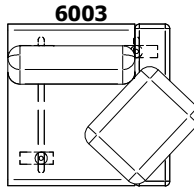

Hampton

Design by BoConcept

Samlevejledning - Assembly Instructions - Montageanleitung - Instructions d'assemblage - Instrucciones de montaje

BUILDING Modules