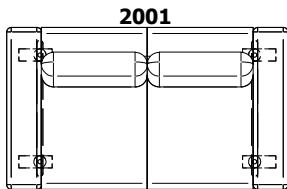

Hampton

Design by BoConcept

Samvejledning - Assembly Instructions - Montageanleitung - Instructions d'assemblage - Instrucciones de montaje

SOLO Modules