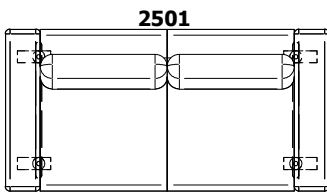

Hampton

Design by BoConcept

Samvejledning - Assembly Instructions - Montageanleitung - Instructions d'assemblage - Instrucciones de montaje

SOLO Modules