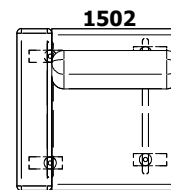

Hampton

Design by BoConcept

Samlevejledning - Assembly Instructions - Montageanleitung - Instructions d'assemblage - Instrucciones de montaje

BUILDING Modules