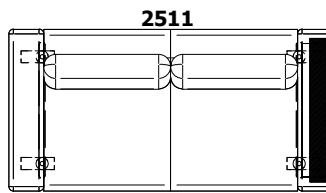

Hampton

Design by BoConcept

Samvejledning - Assembly Instructions - Montageanleitung - Instructions d'assemblage - Instrucciones de montaje

SOLO Modules