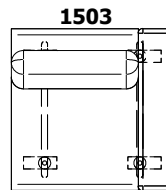

Hampton

Design by BoConcept

Samlevejledning - Assembly Instructions - Montageanleitung - Instructions d'assemblage - Instrucciones de montaje

BUILDING Modules