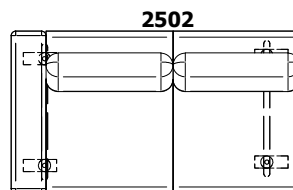

Hampton

Design by BoConcept

Samlevejledning - Assembly Instructions - Montageanleitung - Instructions d'assemblage - Instrucciones de montaje

BUILDING Modules