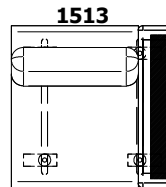

Hampton

Design by BoConcept

Samlevejledning - Assembly Instructions - Montageanleitung - Instructions d'assemblage - Instrucciones de montaje

BUILDING Modules