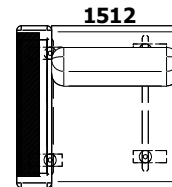

Hampton

Design by BoConcept

Samlevejledning - Assembly Instructions - Montageanleitung - Instructions d'assemblage - Instrucciones de montaje

BUILDING Modules