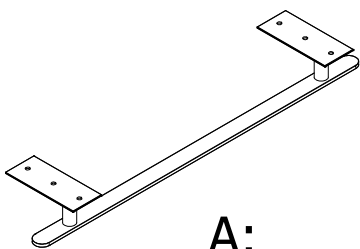

# Hampton

Design by BoConcept

Samvejledning - Assembly Instructions - Montageanleitung - Instructions d'assemblage - Instrucciones de montaje

### Fittings

**A:**  
Hampton leg

**B:**  
Wheel

**C:**  
Screw M8x40

**D:**  
Allen key 6mm

**E:**  
Allen key 6mm

**F:**  
Allen key 4mm