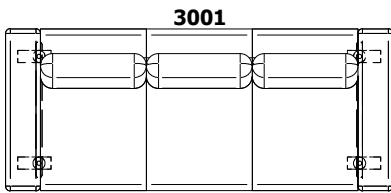

Hampton

Design by BoConcept

Samvejledning - Assembly Instructions - Montageanleitung - Instructions d'assemblage - Instrucciones de montaje

SOLO Modules