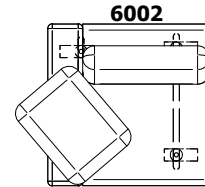

Hampton

Design by BoConcept

Samlevejledning - Assembly Instructions - Montageanleitung - Instructions d'assemblage - Instrucciones de montaje

BUILDING Modules