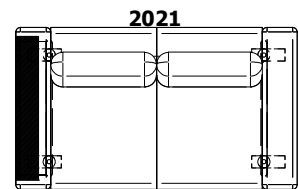

Hampton

Design by BoConcept

Samvejledning - Assembly Instructions - Montageanleitung - Instructions d'assemblage - Instrucciones de montaje

SOLO Modules