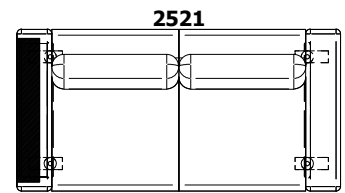

Hampton

Design by BoConcept

Samvejledning - Assembly Instructions - Montageanleitung - Instructions d'assemblage - Instrucciones de montaje

SOLO Modules