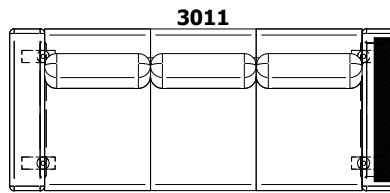

Hampton

Design by BoConcept

Samvejledning - Assembly Instructions - Montageanleitung - Instructions d'assemblage - Instrucciones de montaje

SOLO Modules