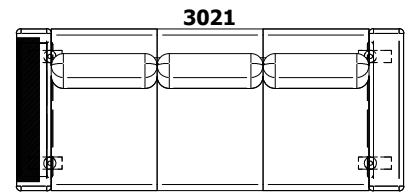

Hampton

Design by BoConcept

Samvejledning - Assembly Instructions - Montageanleitung - Instructions d'assemblage - Instrucciones de montaje

SOLO Modules