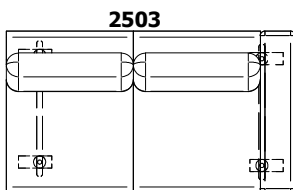

Hampton

Design by BoConcept

Samlevejledning - Assembly Instructions - Montageanleitung - Instructions d'assemblage - Instrucciones de montaje

BUILDING Modules