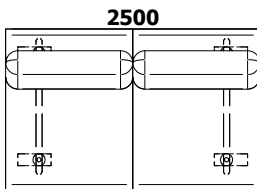

Hampton

Design by BoConcept

Samlevejledning - Assembly Instructions - Montageanleitung - Instructions d'assemblage - Instrucciones de montaje

BUILDING Modules