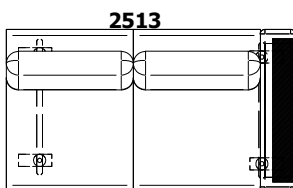

Hampton

Design by BoConcept

Samlevejledning - Assembly Instructions - Montageanleitung - Instructions d'assemblage - Instrucciones de montaje

BUILDING Modules