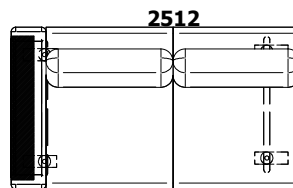

Hampton

Design by BoConcept

Samlevejledning - Assembly Instructions - Montageanleitung - Instructions d'assemblage - Instrucciones de montaje

BUILDING Modules