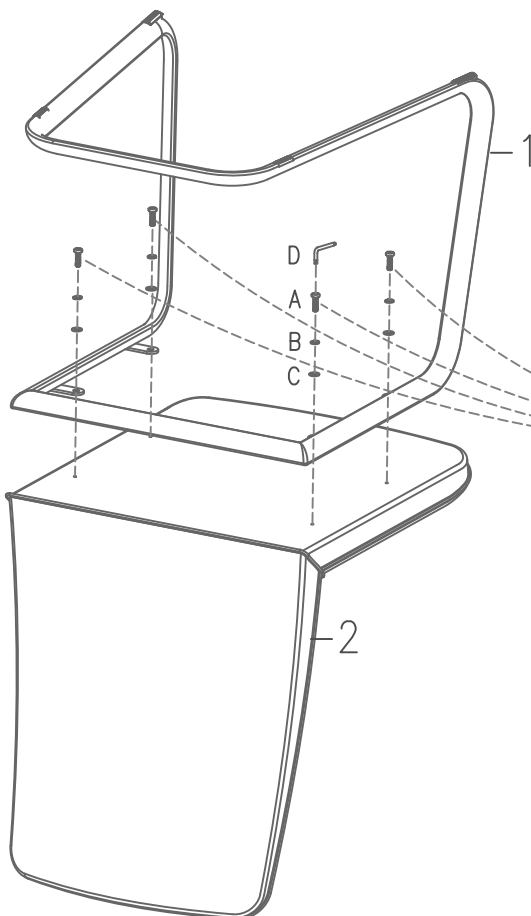

# Lausanne

Design by BoConcept

Samvejledning - Assembly Instructions - Montageanleitung - Instructions d'assemblage - Instrucciones de montaje

125kg/275lb

**D053** (2210+2210)

hxbxd: 90,5/47x48,5x57 cm

Korpus - Korpus - Carcase - Carcasse  
Lausanne 400-2210

No. 937000012

Seat 402-2210

FIG. 1

Step 1

75%

Step 2

100%