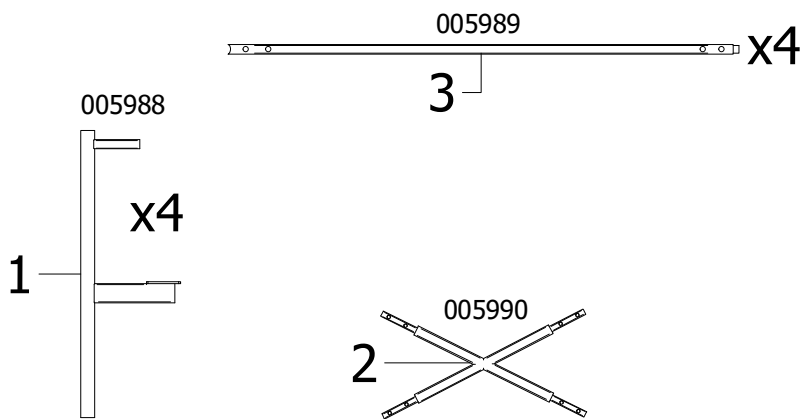

L.A. coffe table

Design by BoConcept

Samlevejledning - Assembly Instructions - Montageanleitung - Instructions d'assemblage - Instrucciones de montaje

370-6220
40x140x72cm
100 kg

370-6250
40x140x72cm
100 kg

370-6223

370-6222

370-6221

370-6251

370-6223
Fitting bag: 937000120

A x 16
Setscrew M5x16 black
970001907

B x 16
Screw ph 4,5x12 mm
970001225

C x 9
plastic pad black
970001906