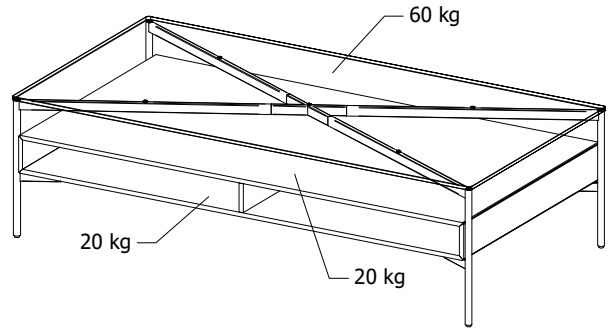

L.A. coffe table

Design by BoConcept

Samlevejledning - Assembly Instructions - Montageanleitung - Instructions d'assemblage - Instrucciones de montaje

370-6220
40x140x72cm
100 kg

370-6250
40x140x72cm
100 kg