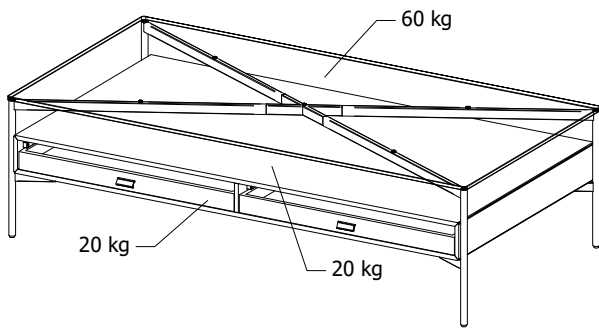

L.A. coffe table

Design by BoConcept

Samlevejledning - Assembly Instructions - Montageanleitung - Instructions d'assemblage - Instrucciones de montaje

370-6220
40x140x72cm
100 kg

370-6250
40x140x72cm
100 kg