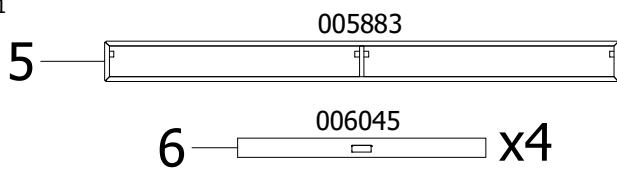

L.A. coffe table

Design by BoConcept

Samlevejledning - Assembly Instructions - Montageanleitung - Instructions d'assemblage - Instrucciones de montaje

370-6223

370-6222

370-6221

370-6251

370-6223
Fitting bag: 937000120

Værktøj - Werkzeuge - Tools - Outils

Sparepart bag:
937000136

Sparepart bag:
937000140