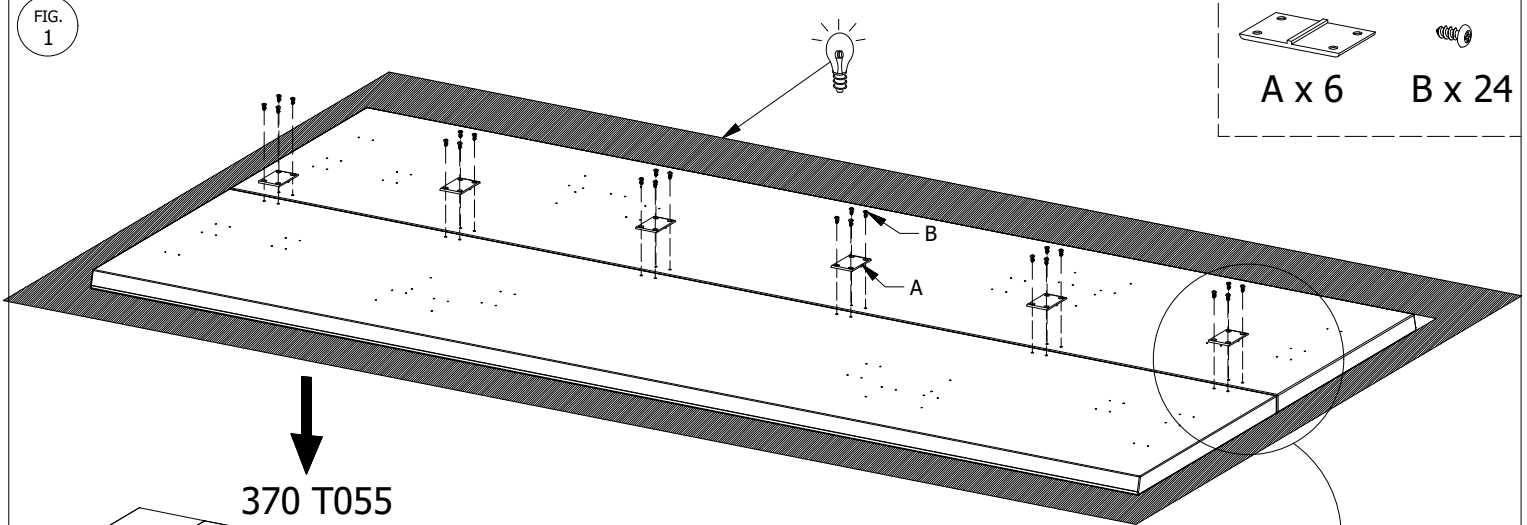

Vancouver

Design by BoConcept

Samlevejledning - Assembly Instructions - Montageanleitung - Instructions d'assemblage - Instrucciones de montaje

Korpus - Korpus - Carcase - Carcasse
Col. 5851 x 2

Beslag - Beschlage - Fittings - Set de montage Model 5850
937000039

970001669

970001419
6,2x13

Korpus - Korpus - Carcase - Carcasse
Model 5860

Fittingbag:
937000109

Beslag - Beschlage - Fittings - Set de montage Model 5860
937000038

970001749
5,0x30

FIG.
1

C x 24