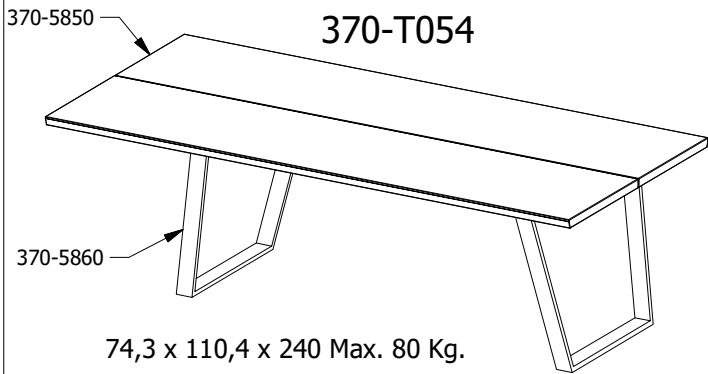

Vancouver

Design by BoConcept

Samlevejledning - Assembly Instructions - Montageanleitung - Instructions d'assemblage - Instrucciones de montaje

Korpus - Korpus - Carcase - Carcasse
Col. 5851 x 2

Beslag - Beschlage - Fittings - Set de montage Model 5850
937000039

970001669

970001419
6,2x13

Korpus - Korpus - Carcase - Carcasse
Model 5860

Fittingbag:
937000109

Beslag - Beschlage - Fittings - Set de montage Model 5860
937000038

970001749
5,0x30

FIG.
1

C x 24