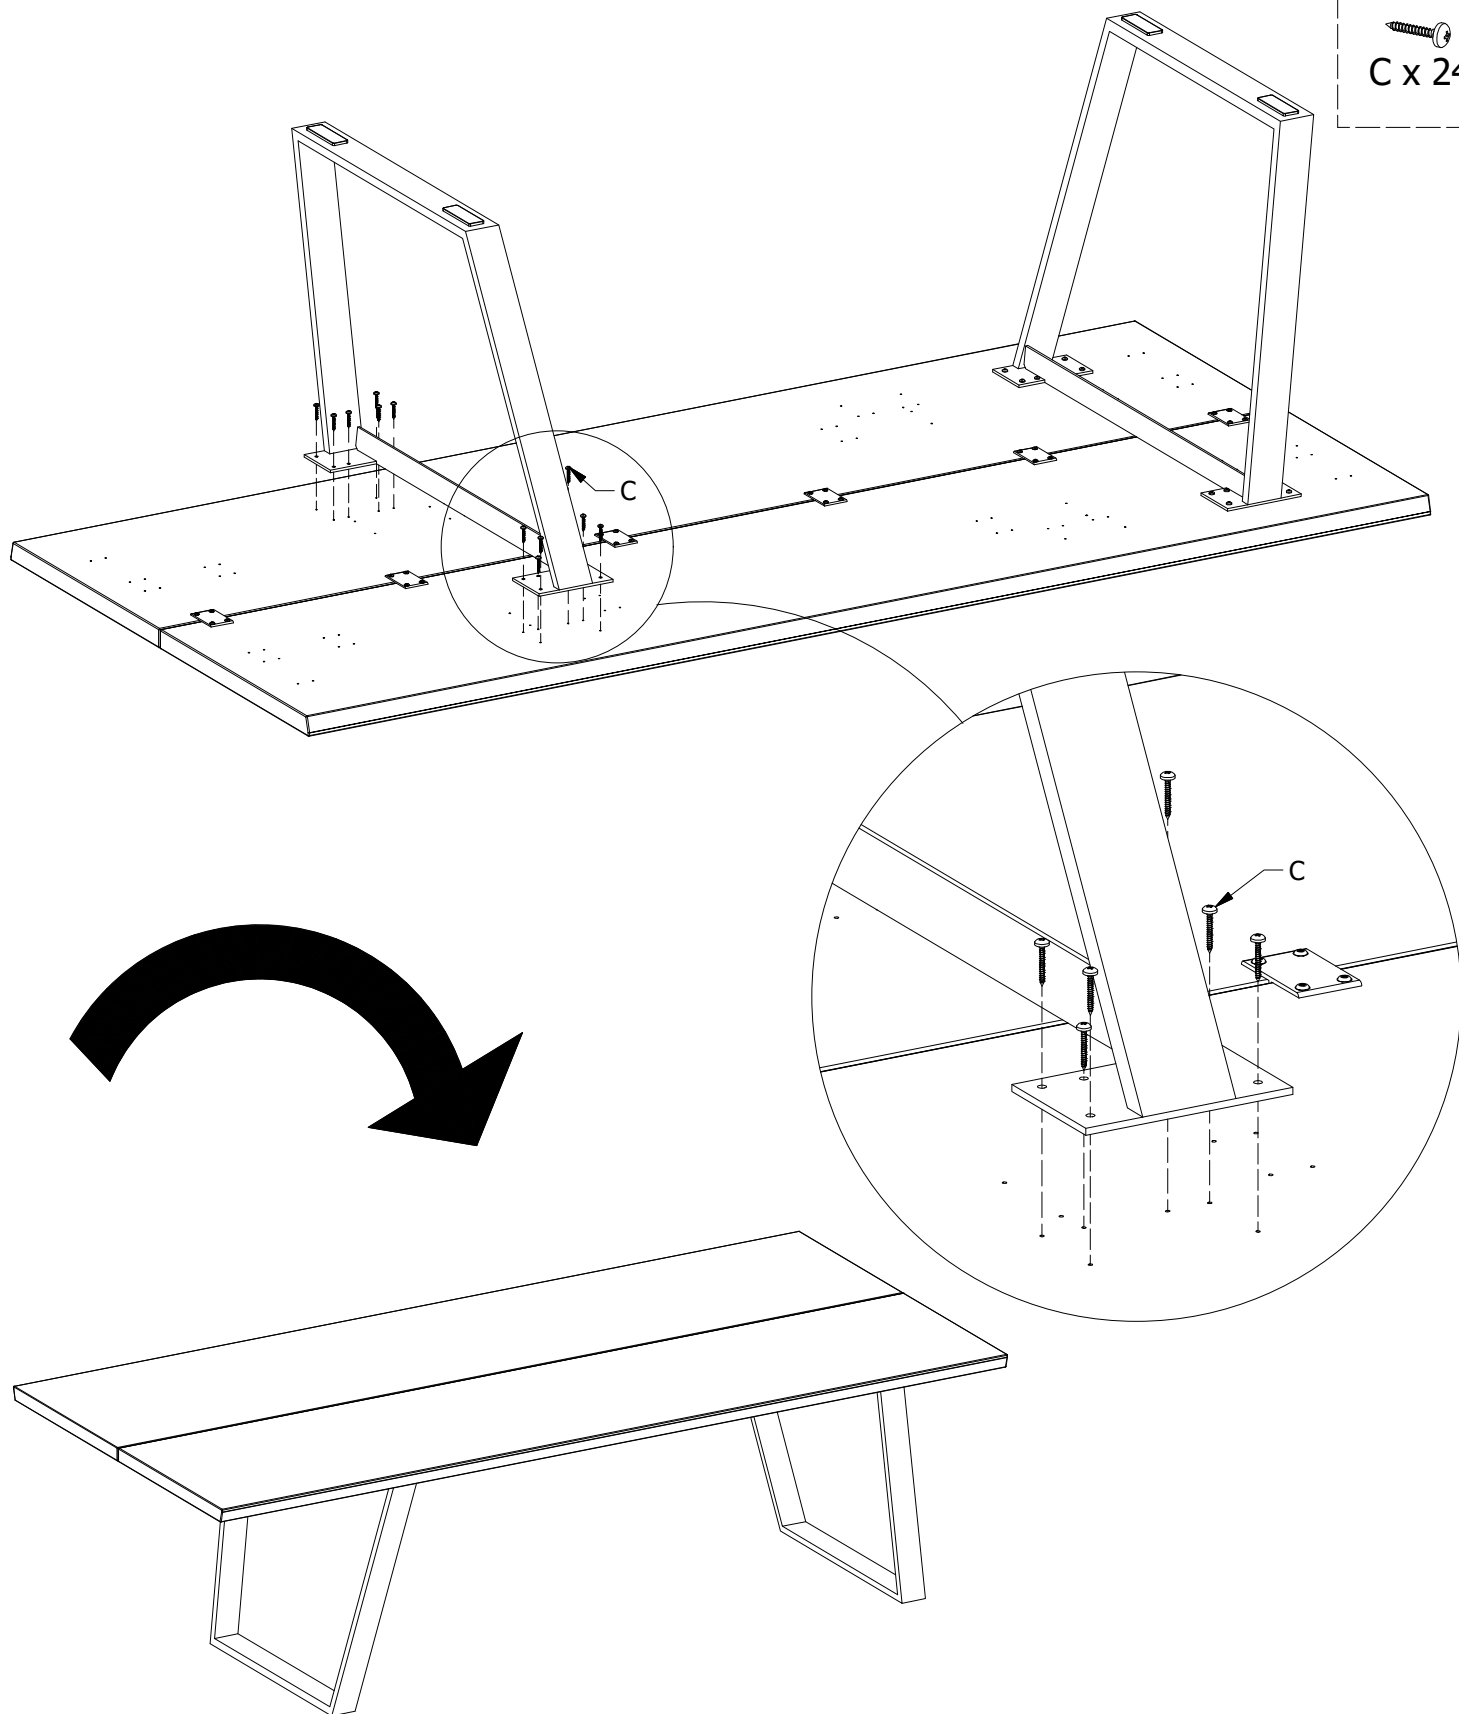

Vancouver

Design by BoConcept

Samlevejledning - Assembly Instructions - Montageanleitung - Instructions d'assemblage - Instrucciones de montaje

Korpus - Korpus - Carcase - Carcasse
Col. 5851 x 2

Beslag - Beschlage - Fittings - Set de montage Model 5850
937000039

970001669

970001419
6,2x13

Korpus - Korpus - Carcase - Carcasse
Model 5860

Fittingbag:
937000109

Beslag - Beschlage - Fittings - Set de montage Model 5860
937000038

970001749
5,0x30

FIG.
1

C x 24