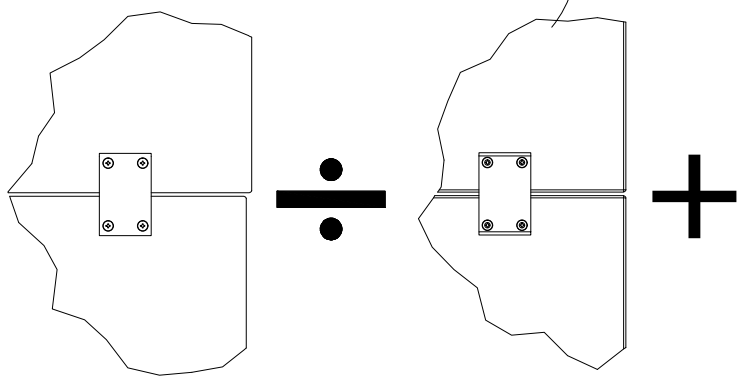

Vancouver

Design by BoConcept

Samlevejledning - Assembly Instructions - Montageanleitung - Instructions d'assemblage - Instrucciones de montaje

Korpus - Korpus - Carcase - Carcasse
Col. 5851 x 2

Beslag - Beschlage - Fittings - Set de montage Model 5850
937000039

970001669

970001419
6,2x13

Korpus - Korpus - Carcase - Carcasse
Model 5860

Fittingbag:
937000109

Beslag - Beschlage - Fittings - Set de montage Model 5860
937000038

970001749
5,0x30

FIG.
1

C x 24