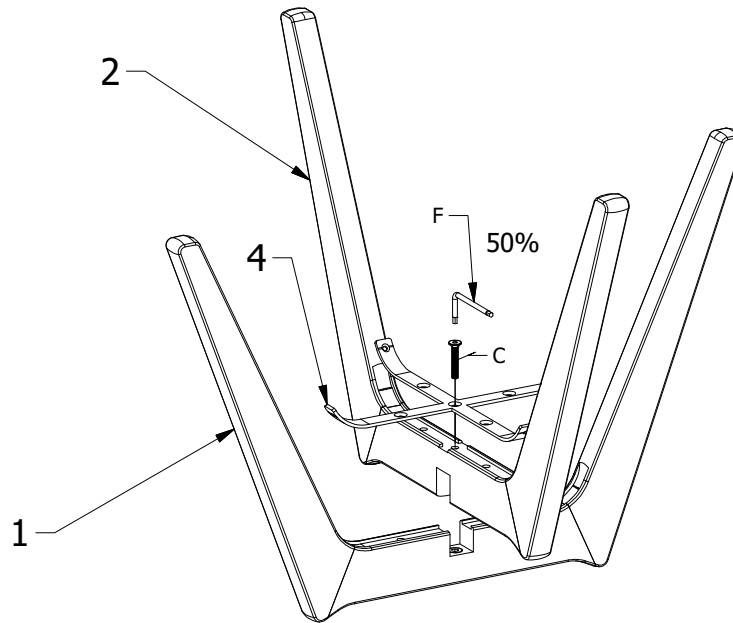

Ottawa dining chair

Design by BoConcept

Samvejledning - Assembly Instructions - Montageanleitung - Instructions d'assemblage - Instrucciones de montaje

402-D068
2060+2160
86,3x50,3x56,8

402-D069
2090+2160
87,7x49,7x54,0

125kg/275lb

Beslag - Beschläge - Fittings - Set de montage

No. 937000001

Korpus - Korpus - Carcase - Carcasse

Colli 1

FIG. 1
NB: 402-2060

STEP 1: 50%
STEP 2: 100%

FIG. 2
NB: 402-2090

FIG. 3

EX. 402-D068

C x 1
M6x35mm

F

FIG. 4

EX. 402-D068

B x 4
D x 4
M6x73 mm Black
F

FIG. 5