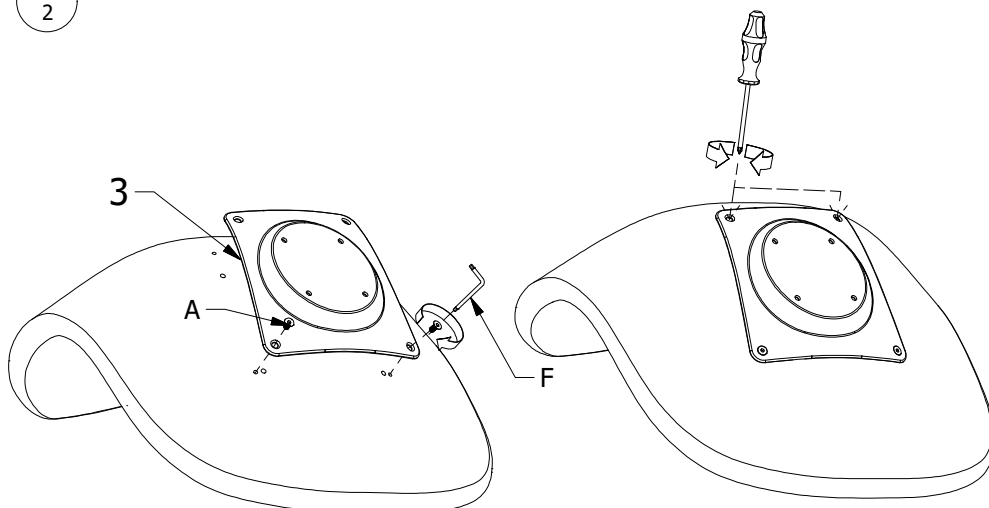

Ottawa dining chair

Design by BoConcept

Samvejledning - Assembly Instructions - Montageanleitung - Instructions d'assemblage - Instrucciones de montaje

402-D068
2060+2160
86,3x50,3x56,8

402-D069
2090+2160
87,7x49,7x54,0

125kg/275lb

Beslag - Beschläge - Fittings - Set de montage

No. 937000001

Korpus - Korpus - Carcase - Carcasse

Colli 1

FIG. 1
NB: 402-2060

STEP 1: 50%
STEP 2: 100%

FIG. 2
NB: 402-2090

FIG. 3

EX. 402-D068

C x 1
M6x35mm

F

FIG. 4

EX. 402-D068

B x 4
D x 4
M6x73 mm Black
F

FIG. 5