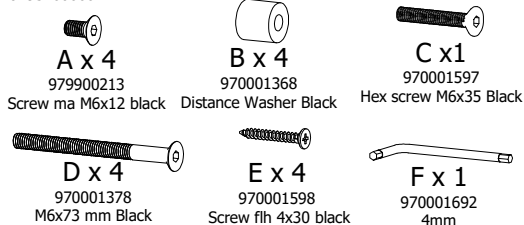

Ottawa dining chair

Design by BoConcept

Samvejledning - Assembly Instructions - Montageanleitung - Instructions d'assemblage - Instrucciones de montaje

402-D068
2060+2160
86,3x50,3x56,8

402-D069
2090+2160
87,7x49,7x54,0

125kg/275lb

Beslag - Beschläge - Fittings - Set de montage

No. 937000001

Korpus - Korpus - Carcase - Carcasse

Colli 1

FIG. 1
NB: 402-2060

STEP 1: 50%
STEP 2: 100%

FIG. 2
NB: 402-2090

FIG. 3

EX. 402-D068

C x 1
M6x35mm

F

FIG. 4

EX. 402-D068

B x 4
D x 4
M6x73 mm Black
F

FIG. 5