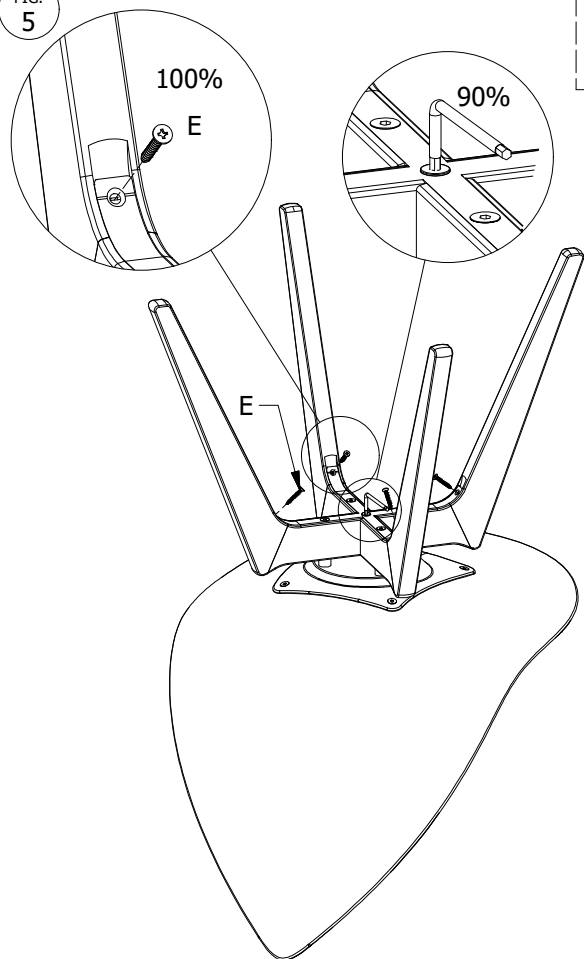

FIG. 5

E x 4
4x30mm