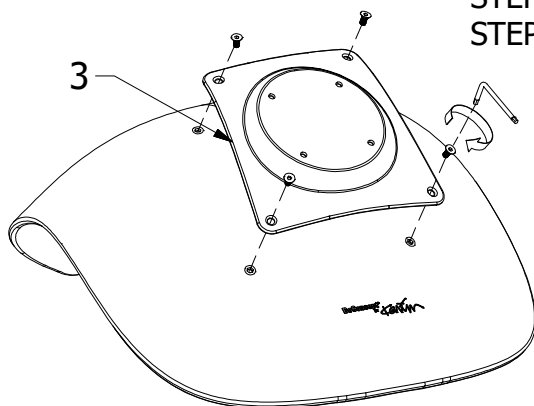

Ottawa dining chair

Design by BoConcept

Samvejledning - Assembly Instructions - Montageanleitung - Instructions d'assemblage - Instrucciones de montaje

402-D068
2060+2160
86,3x50,3x56,8

402-D069
2090+2160
87,7x49,7x54,0

125kg/275lb

Beslag - Beschläge - Fittings - Set de montage

No. 937000001

Korpus - Korpus - Carcase - Carcasse

Colli 1

FIG. 1
NB: 402-2060

STEP 1: 50%
STEP 2: 100%

FIG. 2
NB: 402-2090

FIG. 3

EX. 402-D068

C x 1
M6x35mm

F

FIG. 4

EX. 402-D068

B x 4
D x 4
M6x73 mm Black
F

FIG. 5