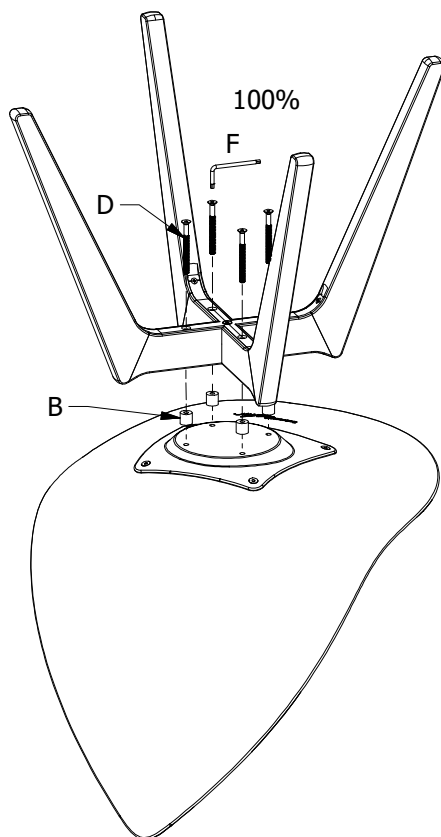

Ottawa dining chair

Design by BoConcept

Samvejledning - Assembly Instructions - Montageanleitung - Instructions d'assemblage - Instrucciones de montaje

402-D068
2060+2160
86,3x50,3x56,8

402-D069
2090+2160
87,7x49,7x54,0

125kg/275lb

Beslag - Beschläge - Fittings - Set de montage

No. 937000001

Korpus - Korpus - Carcase - Carcasse

Colli 1

FIG. 1
NB: 402-2060

STEP 1: 50%
STEP 2: 100%

FIG. 2
NB: 402-2090

FIG. 3

EX. 402-D068

C x 1
M6x35mm

F

FIG. 4

EX. 402-D068

B x 4
D x 4
M6x73 mm Black
F

FIG. 5