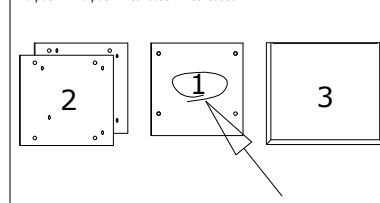

Example!

Korpus - Korpus - Carcase - Carcasse