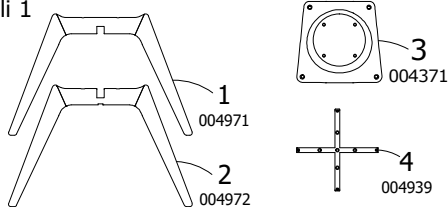

Ottawa dining chair

Design by BoConcept

Samvejledning - Assembly Instructions - Montageanleitung - Instructions d'assemblage - Instrucciones de montaje

402-D068
2060+2160
86,3x50,3x56,8

402-D069
2090+2160
87,7x49,7x54,0

125kg/275lb

Beslag - Beschläge - Fittings - Set de montage

No. 937000001

Korpus - Korpus - Carcase - Carcasse

Colli 1

FIG. 1
NB: 402-2060

STEP 1: 50%
STEP 2: 100%

FIG. 2
NB: 402-2090

FIG. 3

EX. 402-D068

C x 1
M6x35mm

F

FIG. 4

EX. 402-D068

B x 4
D x 4
M6x73 mm Black
F

FIG. 5