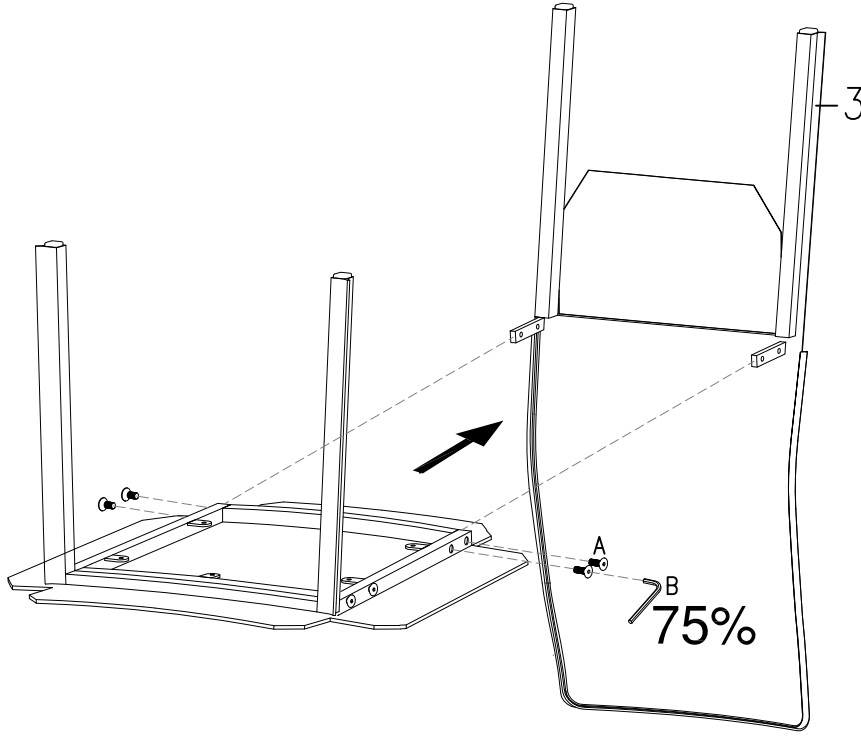

2x

FIG. 3

Attention!

FIG. 4

2x

1. DK Ved reklamation oplyses følgende:
   D Im Reklamationsfall, bitte folgendes erläutern:
   US In case of claims, please state the following:
   F En cas de réclamation, veuillez indiquer:
   NL Bij service volgene mededelen
   E En caso de reclamación, indicar lo siguiente:
   P No caso de reclamação, por favor indique o seguinte:
   JP お気づきの点等ございましたら、以下の点をお知らせください。

Example!