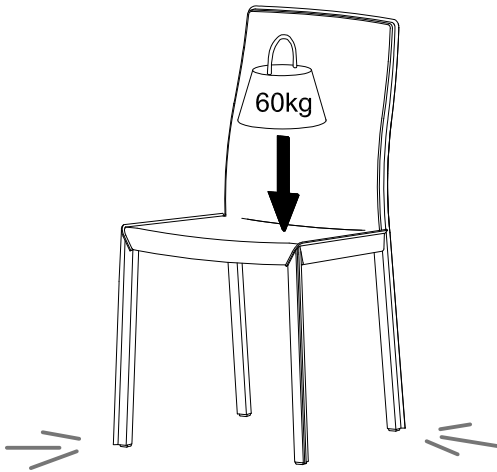

Attention!

FIG. 4