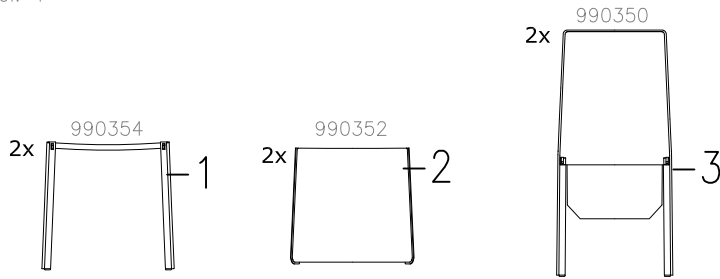

Zarra

Design by BoConcept

Samlevejledning - Assembly Instructions - Montageanleitung - Instructions d'assemblage - Instrucciones de montaje

1470

hxbxd: 90/48,5x49x55,5 cm

125kg/275lb

Korpus - Korpus - Carcase - Carcasse
Col. 1