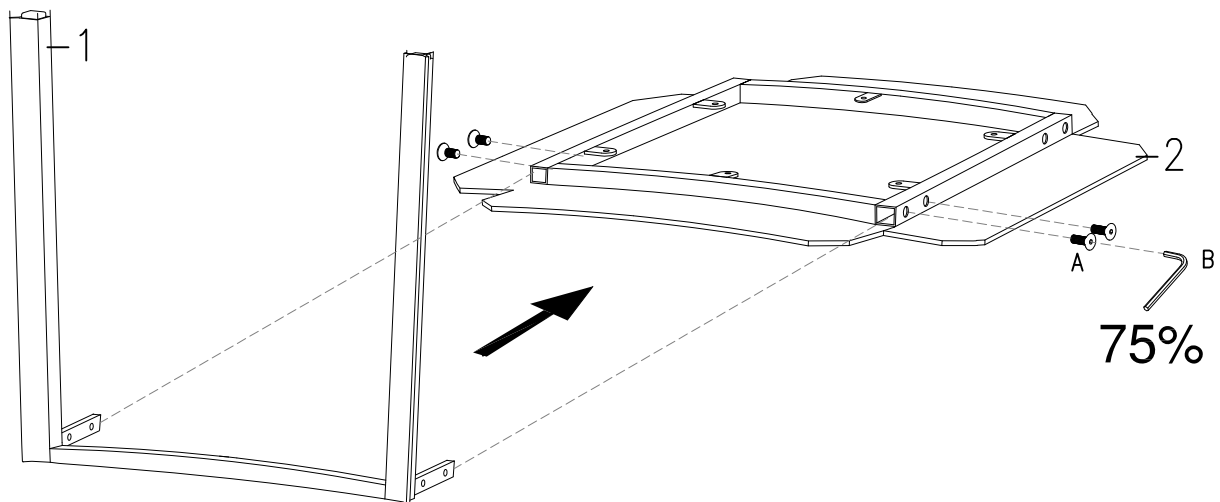

Zarra

Design by BoConcept

Samlevejledning - Assembly Instructions - Montageanleitung - Instructions d'assemblage - Instrucciones de montaje

1470

hxbxd: 90/48,5x49x55,5 cm

125kg/275lb

Korpus - Korpus - Carcase - Carcasse
Col. 1

Beslag - Beschläge - Fittings - Set de montage - Acessórios
Col. 1

A X 16
979900225
M8x16mm

B X 2
1979300005
5mm

FIG.
1

2x

A X 4
M8x16mm

B X 1
5mm

FIG. 2