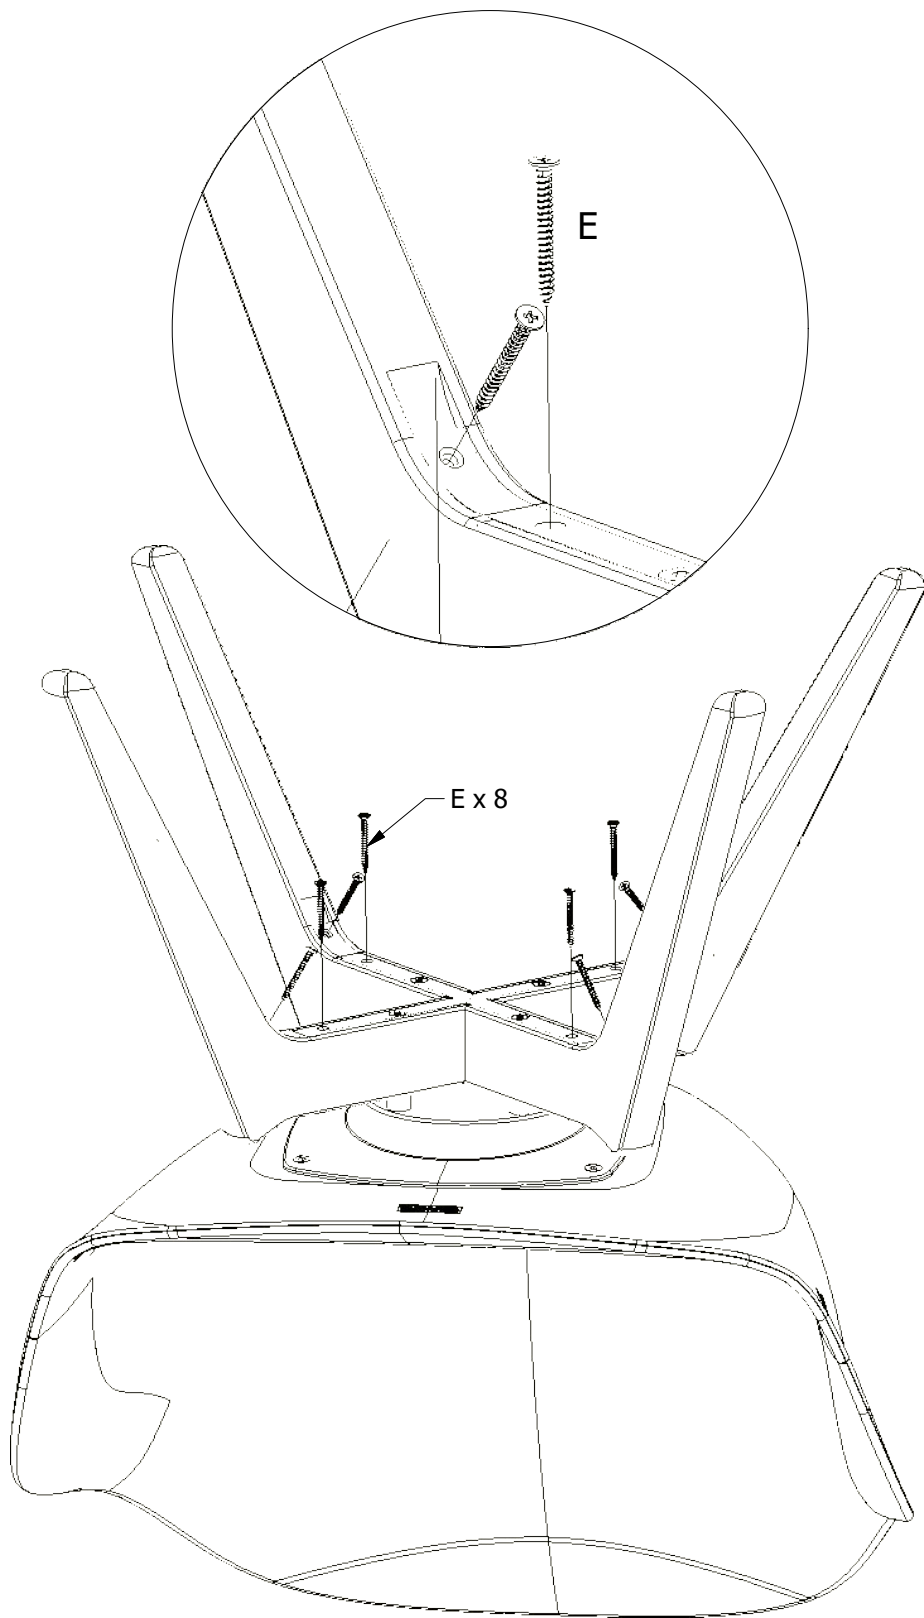

Adelaide Outdoor lounge chair

Design by BoConcept

Samvejledning - Assembly Instructions - Montageanleitung - Instructions d'assemblage - Instrucciones de montaje

300-L002
73,0x60,0x61,0 cm

Korpus - Korpus - Carcase - Carcasse

Colli 1

402-2100

Colli 2 - 300-1610

FRONT LEG !

Beslag - Beschlage - Fittings - Set de montage

Colli 2 - no. 93700004

FIG. 1

C x 4
Screw M6x12

STEP 1: 50%
STEP 2: 100%

FIG. 2

A x 4
M6x73 mm

B x 4
Distance Washer

STEP 1: 50%
STEP 2: 100%

FIG.
3

! DK Ved reklamation oplyses følgende:
 D Im Reklamationsfall, bitte folgendes erläutern:
 US In case of claims, please state the following:
 F En cas de réclamation, veuillez indiquer:
 NL Bij service volgense mededelen
 E En caso de reclamación, indicar lo siguiente:
 P No caso de reclamação, por favor indique o seguinte:
■ JP お気づきの点等ございましたら、以下の点をお知らせください。