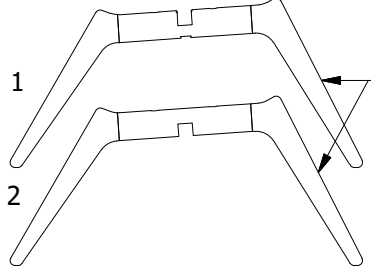

Adelaide Outdoor lounge chair

Design by BoConcept

Samvejledning - Assembly Instructions - Montageanleitung - Instructions d'assemblage - Instrucciones de montaje

300-L002
73,0x60,0x61,0 cm

Korpus - Korpus - Carcase - Carcasse

Colli 1

402-2100

Colli 2 - 300-1610

FRONT LEG !

Beslag - Beschlage - Fittings - Set de montage

Colli 2 - no. 93700004

FIG. 1

C x 4
Screw M6x12

STEP 1: 50%
STEP 2: 100%

FIG. 2

A x 4
M6x73 mm

B x 4
Distance Washer

STEP 1: 50%
STEP 2: 100%

FIG.
3

! DK Ved reklamation oplyses følgende:
 D Im Reklamationsfall, bitte folgendes erläutern:
 US In case of claims, please state the following:
 F En cas de réclamation, veuillez indiquer:
 NL Bij service volgense mededelen
 E En caso de reclamación, indicar lo siguiente:
 P No caso de reclamação, por favor indique o seguinte:
■ JP お気づきの点等ございましたら、以下の点をお知らせください。