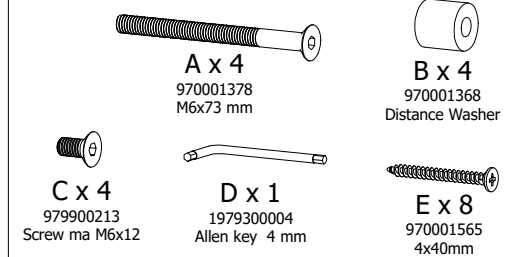

Adelaide Outdoor lounge chair

Design by BoConcept

Samvejledning - Assembly Instructions - Montageanleitung - Instructions d'assemblage - Instrucciones de montaje

300-L002
73,0x60,0x61,0 cm

Korpus - Korpus - Carcase - Carcasse

Colli 1

402-2100

Colli 2 - 300-1610

FRONT LEG !

Beslag - Beschlage - Fittings - Set de montage

Colli 2 - no. 93700004

FIG. 1

C x 4
Screw M6x12

STEP 1: 50%
STEP 2: 100%

FIG. 2

A x 4
M6x73 mm

B x 4
Distance Washer

STEP 1: 50%
STEP 2: 100%

FIG.
3

! DK Ved reklamation oplyses følgende:
 D Im Reklamationsfall, bitte folgendes erläutern:
 US In case of claims, please state the following:
 F En cas de réclamation, veuillez indiquer:
 NL Bij service volgense mededelen
 E En caso de reclamación, indicar lo siguiente:
 P No caso de reclamação, por favor indique o seguinte:
■ JP お気づきの点等ございましたら、以下の点をお知らせください。