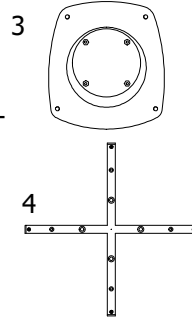

Adelaide Outdoor lounge chair

Design by BoConcept

Samvejledning - Assembly Instructions - Montageanleitung - Instructions d'assemblage - Instrucciones de montaje

300-L002
73,0x60,0x61,0 cm

Korpus - Korpus - Carcase - Carcasse

Colli 1

402-2100

Colli 2 - 300-1610

FRONT LEG !

Beslag - Beschlage - Fittings - Set de montage

Colli 2 - no. 93700004

FIG. 1

C x 4
Screw M6x12

STEP 1: 50%
STEP 2: 100%

FIG. 2

A x 4
M6x73 mm

B x 4
Distance Washer

STEP 1: 50%
STEP 2: 100%

FIG.
3

! DK Ved reklamation oplyses følgende:
 D Im Reklamationsfall, bitte folgendes erläutern:
 US In case of claims, please state the following:
 F En cas de réclamation, veuillez indiquer:
 NL Bij service volgense mededelen
 E En caso de reclamación, indicar lo siguiente:
 P No caso de reclamação, por favor indique o seguinte:
■ JP お気づきの点等ございましたら、以下の点をお知らせください。