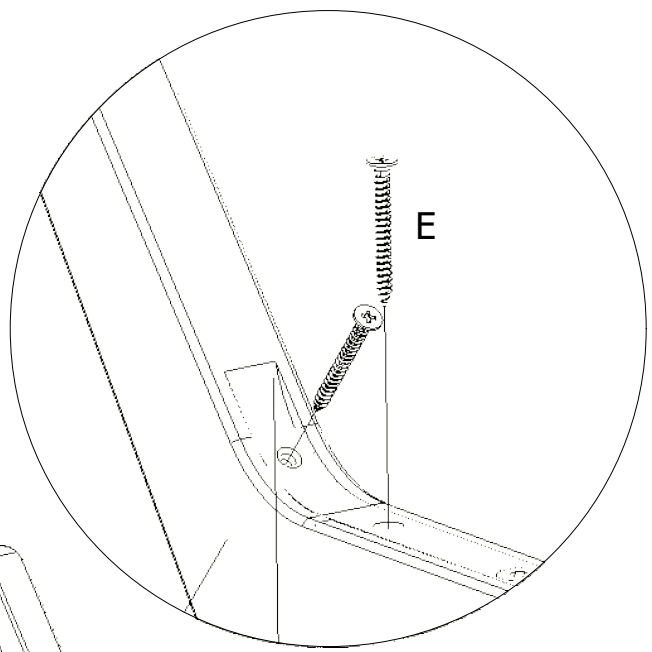

STEP 1: 50%
STEP 2: 100%

FIG. 2

A x 4
M6x73 mm

B x 4
Distance Washer

STEP 1: 50%
STEP 2: 100%

FIG.
3

! DK Ved reklamation oplyses følgende:
 D Im Reklamationsfall, bitte folgendes erläutern:
 US In case of claims, please state the following:
 F En cas de réclamation, veuillez indiquer:
 NL Bij service volgense mededelen
 E En caso de reclamación, indicar lo siguiente:
 P No caso de reclamação, por favor indique o seguinte:
■ JP お気づきの点等ございましたら、以下の点をお知らせください。