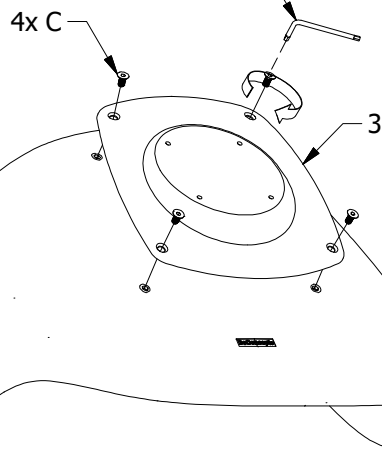

Colli 1

402-2100

Colli 2 - 300-1610

FRONT LEG !

Beslag - Beschlage - Fittings - Set de montage

Colli 2 - no. 93700004

FIG. 1

C x 4
Screw M6x12

STEP 1: 50%
STEP 2: 100%

FIG. 2

A x 4
M6x73 mm

B x 4
Distance Washer

STEP 1: 50%
STEP 2: 100%

FIG.
3

! DK Ved reklamation oplyses følgende:
 D Im Reklamationsfall, bitte folgendes erläutern:
 US In case of claims, please state the following:
 F En cas de réclamation, veuillez indiquer:
 NL Bij service volgense mededelen
 E En caso de reclamación, indicar lo siguiente:
 P No caso de reclamação, por favor indique o seguinte:
■ JP お気づきの点等ございましたら、以下の点をお知らせください。