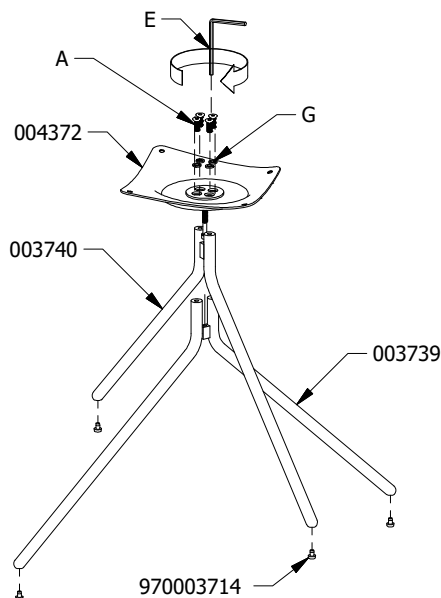

Ottawa Dining chair

Design by BoConcept

Samvejledning - Assembly Instructions - Montageanleitung - Instructions d'assemblage - Instrucciones de montaje

402-D033
2060+2140
<1x2140, 1x2060>

402-D034
2090+2140
<1x2140, 1x2090>

FIG. 1

FIG. 2

FIG. 3

NB: 402-D033

C x 4
M6x12 mm

D x 1
Allen key 4 mm.

STEP1: 50%
STEP2: 100%

FIG. 4

NB: 402-D034

C x 4
M6x12 mm

D x 1
Allen key 4 mm.

- DK Ved reklamation oplyses følgende:
- D Im Reklamationsfall, bitte folgendes erläutern:
- US In case of claims, please state the following:
- F En cas de reclamation, veuillez indiquer:
- NL Bij service volgene mededelen
- E En caso de reclamacion, indicar lo siguiente:
- P No caso de reclamação, por favor indique o seguinte:
- JP お気づきの点等ございましたら、以下の点をお知らせください。