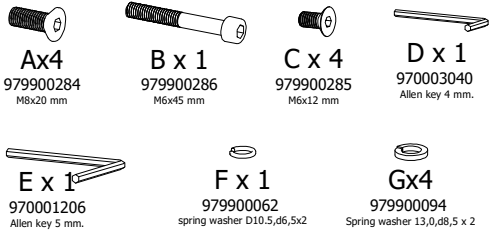

Ottawa Dining chair

Design by BoConcept

Samvejledning - Assembly Instructions - Montageanleitung - Instructions d'assemblage - Instrucciones de montaje

402-D033
2060+2140
<1x2140, 1x2060>

402-D034
2090+2140
<1x2140, 1x2090>

125kg/275lb

Beslag - Beschlage - Fittings - Set de montage
Fittingbag No: 937000015 (Black)

Colli 1

Korpus - Korpus - Carcase - Carcasse

402-2060

402-2090

Fittingbag No: 937000019 (Chrome/Brass)

Fittingbag No: 937000088

FIG. 1

FIG. 2

FIG. 3

NB: 402-D033

C x 4
M6x12 mm

D x 1
Allen key 4 mm.

STEP1: 50%
STEP2: 100%

FIG. 4

NB: 402-D034

C x 4
M6x12 mm

D x 1
Allen key 4 mm.

- DK Ved reklamation oplyses følgende:
- D Im Reklamationsfall, bitte folgendes erläutern:
- US In case of claims, please state the following:
- F En cas de reclamation, veuillez indiquer:
- NL Bij service volgene mededelen
- E En caso de reclamacion, indicar lo siguiente:
- P No caso de reclamação, por favor indique o seguinte:
- JP お気づきの点等ございましたら、以下の点をお知らせください。