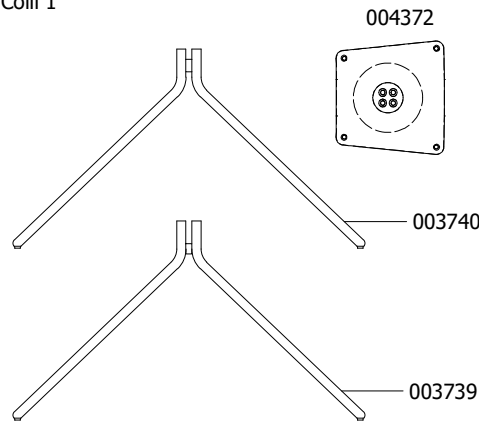

Ottawa Dining chair

Design by BoConcept

Samvejledning - Assembly Instructions - Montageanleitung - Instructions d'assemblage - Instrucciones de montaje

402-D033
2060+2140
<1x2140, 1x2060>

402-D034
2090+2140
<1x2140, 1x2090>

125kg/275lb

Beslag - Beschlage - Fittings - Set de montage
Fittingbag No: 937000015 (Black)

Colli 1

Korpus - Korpus - Carcase - Carcasse

402-2060

402-2090

Fittingbag No: 937000019 (Chrome/Brass)

Fittingbag No: 937000088

FIG. 1

FIG. 2

FIG. 3

NB: 402-D033

C x 4
M6x12 mm

D x 1
Allen key 4 mm.

STEP1: 50%
STEP2: 100%

FIG. 4

NB: 402-D034

C x 4
M6x12 mm

D x 1
Allen key 4 mm.

- DK Ved reklamation oplyses følgende:
- D Im Reklamationsfall, bitte folgendes erläutern:
- US In case of claims, please state the following:
- F En cas de reclamation, veuillez indiquer:
- NL Bij service volgene mededelen
- E En caso de reclamacion, indicar lo siguiente:
- P No caso de reclamação, por favor indique o seguinte:
- JP お気づきの点等ございましたら、以下の点をお知らせください。