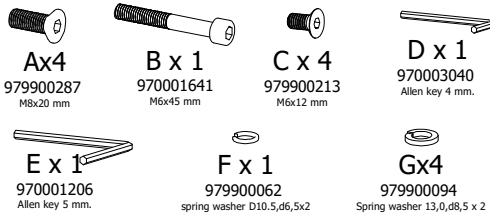

Ottawa Dining chair

Design by BoConcept

Samvejledning - Assembly Instructions - Montageanleitung - Instructions d'assemblage - Instrucciones de montaje

402-D033
2060+2140
<1x2140, 1x2060>

402-D034
2090+2140
<1x2140, 1x2090>

125kg/275lb

Beslag - Beschlage - Fittings - Set de montage
Fittingbag No: 937000015 (Black)

Colli 1

Korpus - Korpus - Carcase - Carcasse

402-2060

402-2090

Fittingbag No: 937000019 (Chrome/Brass)

Fittingbag No: 937000088

FIG. 1

FIG. 2

FIG. 3

NB: 402-D033

C x 4
M6x12 mm

D x 1
Allen key 4 mm.

STEP1: 50%
STEP2: 100%

FIG. 4

NB: 402-D034

C x 4
M6x12 mm

D x 1
Allen key 4 mm.

- DK Ved reklamation oplyses følgende:
- D Im Reklamationsfall, bitte folgendes erläutern:
- US In case of claims, please state the following:
- F En cas de reclamation, veuillez indiquer:
- NL Bij service volgene mededelen
- E En caso de reclamacion, indicar lo siguiente:
- P No caso de reclamação, por favor indique o seguinte:
- JP お気づきの点等ございましたら、以下の点をお知らせください。