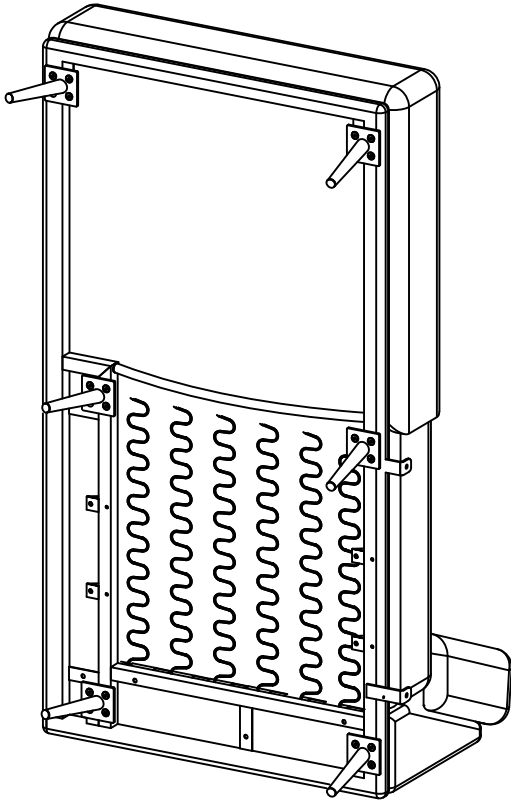

Carlton

Design by BoConcept

Samvejledning - Assembly Instructions - Montageanleitung - Instructions d'assemblage - Instrucciones de montaje

Leg no. 4200

2x

X 8
979900472
M8x20mm

X 1
970003045
5mm

Leg no. 4300

2x

X 6
979900472
M8x20mm

X 1
970003045
5mm

FIG. 1

Example

no. 4200/4300

FIG. 2

Example