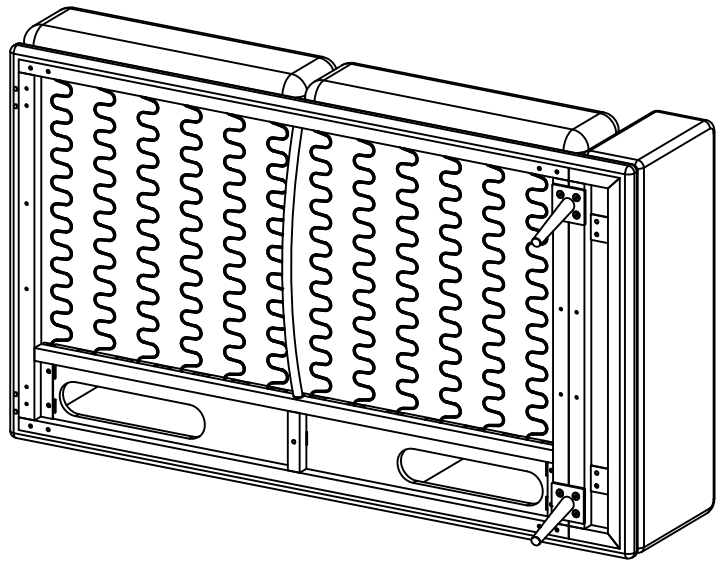

Carlton

Design by BoConcept

Samvejledning - Assembly Instructions - Montageanleitung - Instructions d'assemblage - Instrucciones de montaje

Leg no. 4200

2x

X 8
979900472
M8x20mm

X 1
970003045
5mm

Leg no. 4300

2x

X 6
979900472
M8x20mm

X 1
970003045
5mm

FIG. 1

Example

no. 4200/4300

FIG. 2

Example