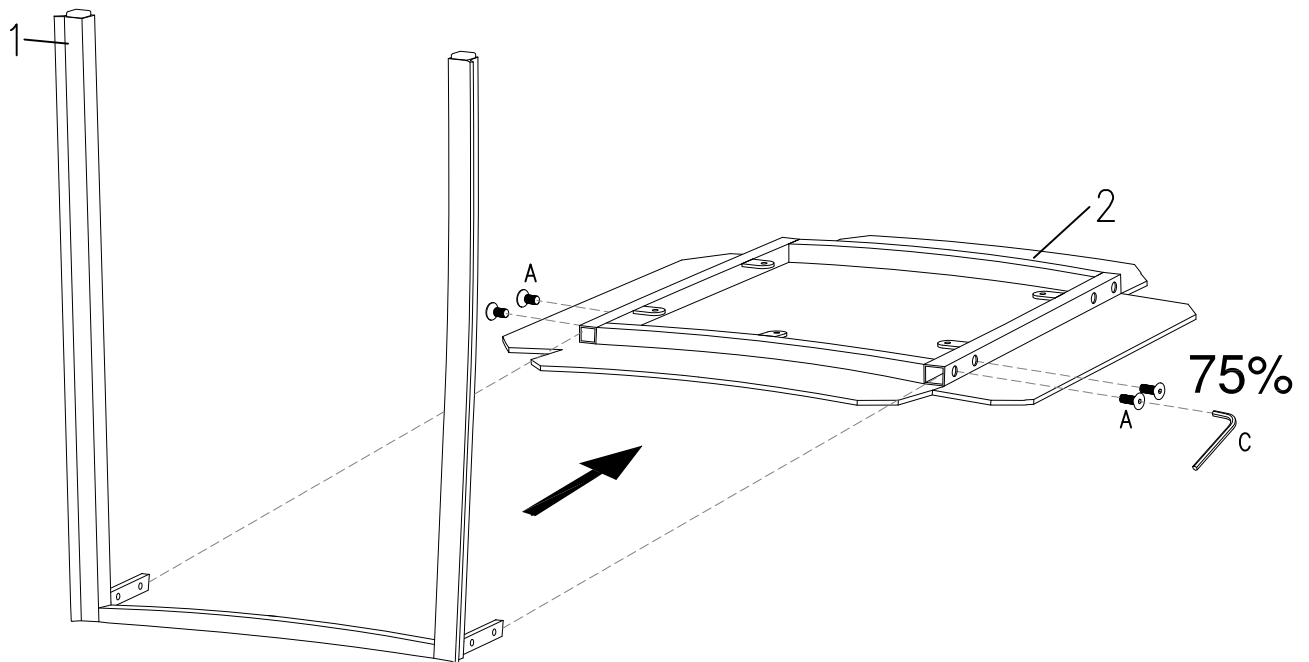

Zarra

Design by BoConcept

Samvejledning - Assembly Instructions - Montageanleitung - Instructions d'assemblage - Instrucciones de montaje

125kg/275lb

1530 hxbxd: 101x47x53cm

Korpus - Korpus - Carcase - Carcasse

Col. 1

Beslag - Beschläge - Fittings - Set de montage - Acessórios

Col. 1

FIG. 1