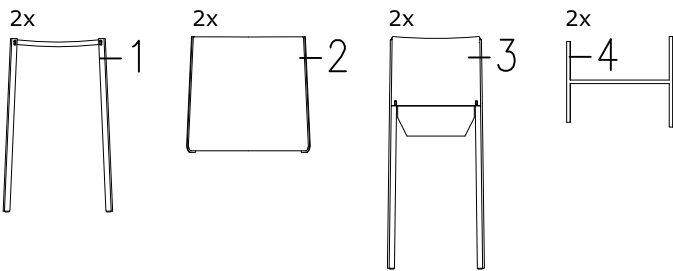

125kg/275lb

1530 hxbxd: 101x47x53cm

Korpus - Korpus - Carcase - Carcasse

Col. 1