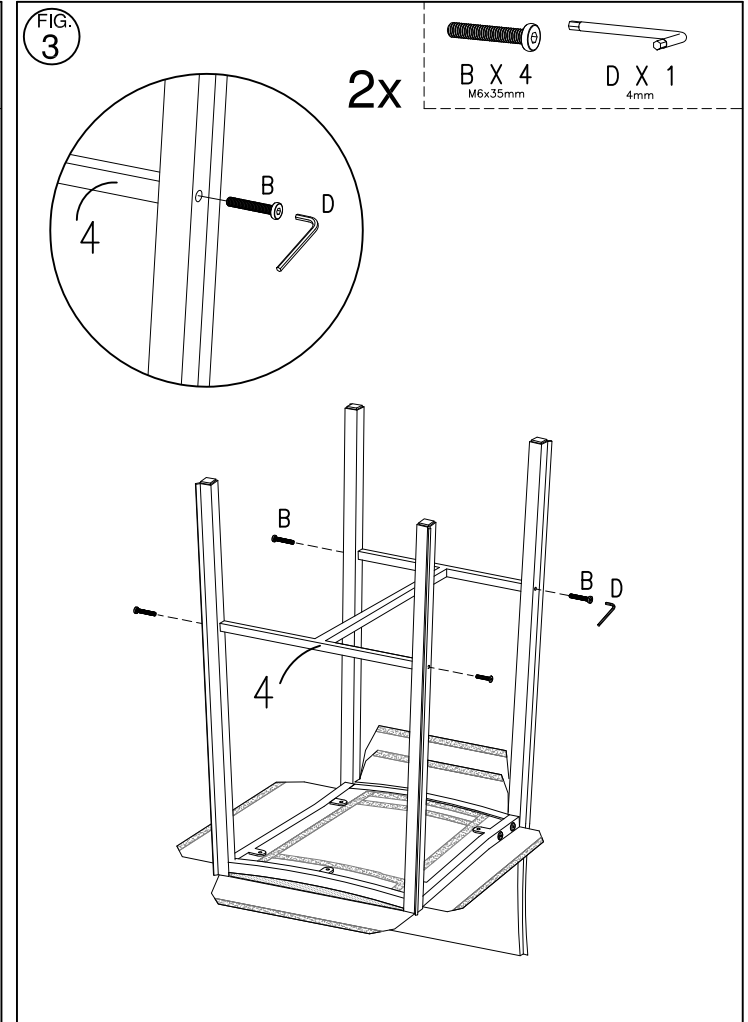

DK Ved reklamation oplyses følgende:
D Im Reklamationsfall, bitte folgendes erläutern:
US In case of claims, please state the following:
F En cas de réclamation, veuillez indiquer:
NL Bij service volgene mededelen
E En caso de reclamacion, indicar lo siguiente:
P No caso de reclamação, por favor indique o seguinte:
JP お気づきの点等ございましたら、以下の点をお知らせください。

Example!

Korpus - Korpus - Carcase - Carcasse

Beslag - Fittings - Beschläge - Set de Montage