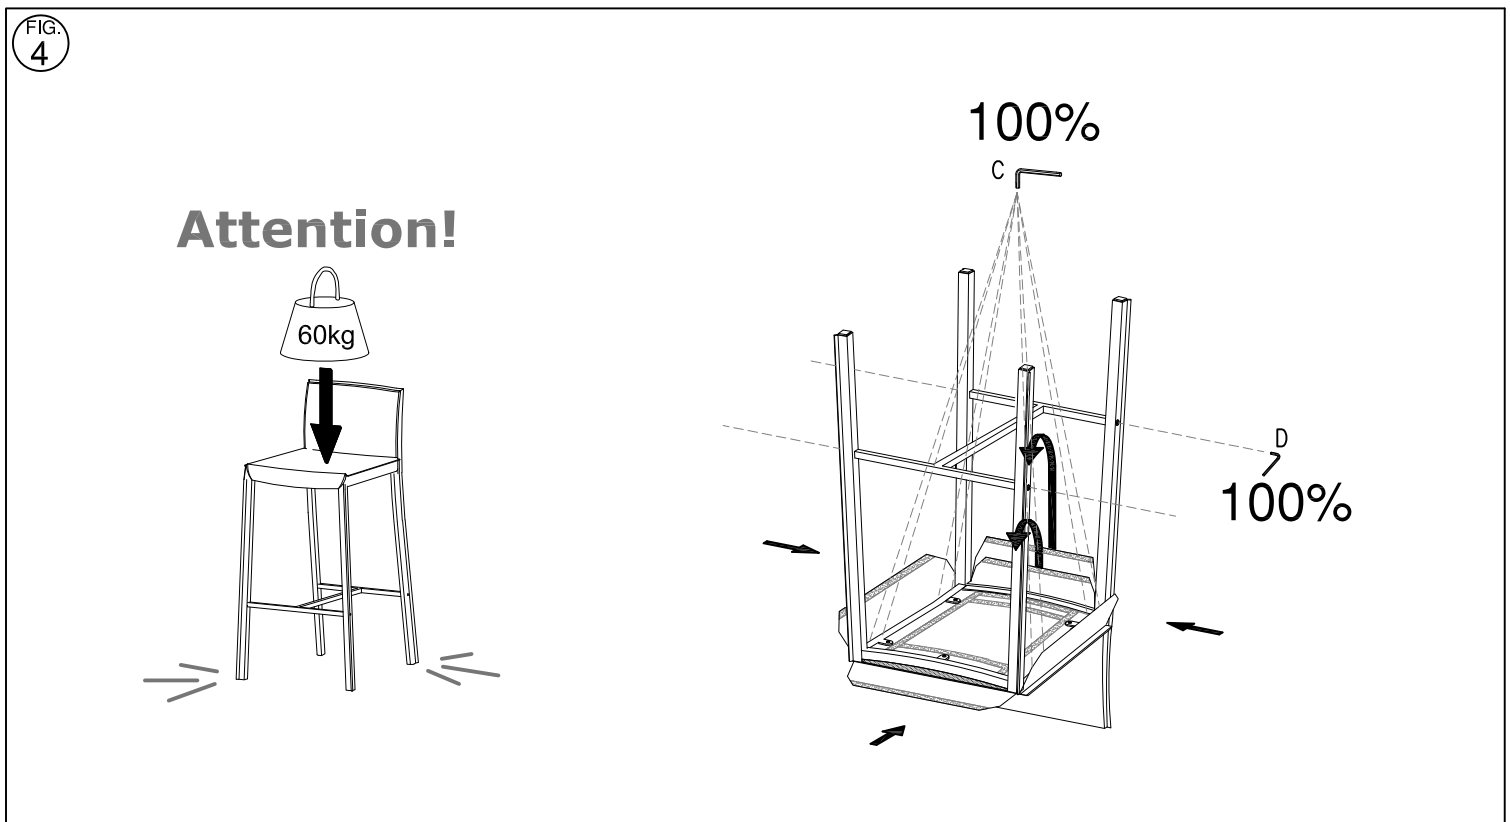

DK Ved reklamation oplyses følgende:
D Im Reklamationsfall, bitte folgendes erläutern:
US In case of claims, please state the following:
F En cas de réclamation, veuillez indiquer:
NL Bij service volgene mededelen
E En caso de reclamacion, indicar lo siguiente:
P No caso de reclamação, por favor indique o seguinte:
JP お気づきの点等ございましたら、以下の点をお知らせください。

Example!

Korpus - Korpus - Carcase - Carcasse

Beslag - Fittings - Beschläge - Set de Montage