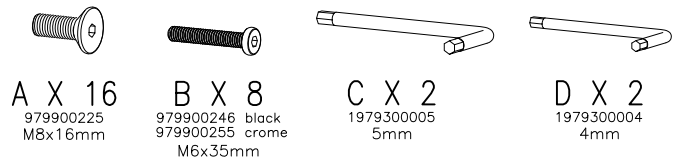

Beslag - Beschläge - Fittings - Set de montage - Acessórios

Col. 1