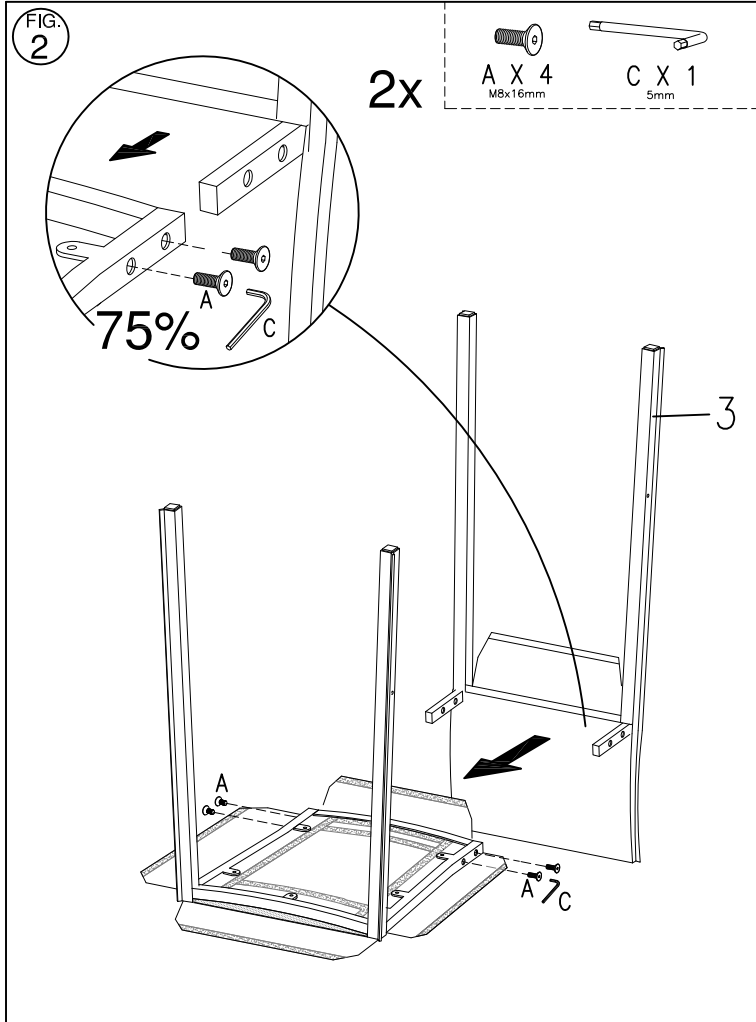

Zarra

Design by BoConcept

Samvejledning - Assembly Instructions - Montageanleitung - Instructions d'assemblage - Instrucciones de montaje

125kg/275lb

1530 hxbxd: 101x47x53cm

Korpus - Korpus - Carcase - Carcasse

Col. 1

Beslag - Beschläge - Fittings - Set de montage - Acessórios

Col. 1

FIG. 1

DK Ved reklamation oplyses følgende:
 D Im Reklamationsfall, bitte folgendes erläutern:
 US In case of claims, please state the following:
 F En cas de réclamation, veuillez indiquer:
 NL Bij service volgene mededelen
 E En caso de reclamacion, indicar lo siguiente:
 P No caso de reclamação, por favor indique o seguinte:
 JP お気づきの点等ございましたら、以下の点をお知らせください。

Example!

Korpus - Korpus - Carcase - Carcasse

Beslag - Fittings - Beschläge - Set de Montage
