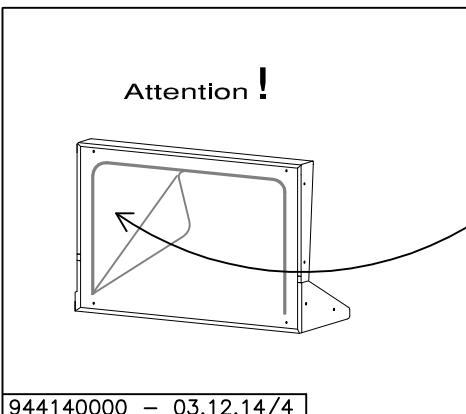

Fargo

Design by BoConcept

Samvejledning - Assembly Instructions - Montageanleitung - Instructions d'assemblage - Instrucciones de montaje

Examples

Leg no. 4040
2x

A X 2
970001457
Ø50x3,6

Leg no. 4070
2x

A X 2
970001457
Ø50x3,6

Leg no. 4080
2x

A X 2
970001457
Ø50x3,6

Leg no. 4170
2x

A x 4
970001349
M8x35mm
B X 1
1979300005
Allen 5 mm

Leg no. 4230
2x

A X 2
004217
105x105x3
B x 8
970001349
M8x35mm
C X 1
1979300005
Allen 5 mm

Beslag – Beschläge – Fittings – Set de montage