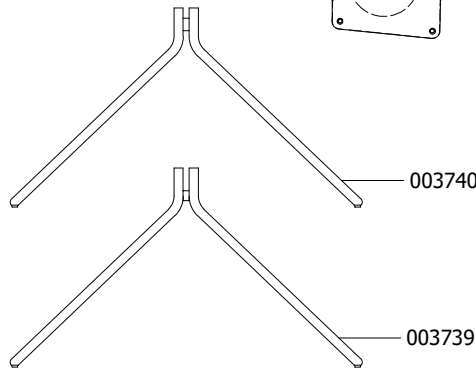

Ottawa Dining chair

Design by BoConcept

Samvejledning - Assembly Instructions - Montageanleitung - Instructions d'assemblage - Instrucciones de montaje

402-D033
2060+2140
<1x2140, 1x2060>

402-D034
2090+2140
<1x2140, 1x2090>

125kg/275lb

Beslag - Beschlage - Fittings - Set de montage
Fittingbag No: 937000015 (Black)

Colli 1

Korpus - Korpus - Carcase - Carcasse

402-2060

402-2090

Fittingbag No: 937000019 (Chorme)

FIG. 1

FIG. 2

FIG. 3

NB: 402-D033

C x 4
M6x12 mm

D x 1
Allen key 4 mm.

STEP1: 50%
STEP2: 100%

FIG. 4

NB: 402-D034