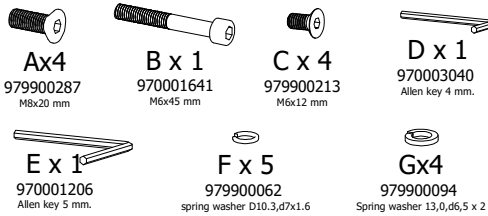

Ottawa Dining chair

Design by BoConcept

Samvejledning - Assembly Instructions - Montageanleitung - Instructions d'assemblage - Instrucciones de montaje

402-D033
2060+2140
<1x2140, 1x2060>

402-D034
2090+2140
<1x2140, 1x2090>

125kg/275lb

Beslag - Beschlage - Fittings - Set de montage
Fittingbag No: 937000015 (Black)

Colli 1

Korpus - Korpus - Carcase - Carcasse

402-2060

402-2090

Fittingbag No: 937000019 (Chorme)

FIG. 1

FIG. 2

FIG. 3

NB: 402-D033

C x 4
M6x12 mm

D x 1
Allen key 4 mm.

STEP1: 50%
STEP2: 100%

FIG. 4

NB: 402-D034

C x 4
M6x12 mm

D x 1
Allen key 4 mm.

- DK Ved reklamation oplyses følgende:
- D Im Reklamationsfall, bitte folgendes erläutern:
- US In case of claims, please state the following:
- F En cas de reclamation, veuillez indiquer:
- NL Bij service volgene mededelen
- E En caso de reclamacion, indicar lo siguiente:
- P No caso de reclamação, por favor indique o seguinte:
- JP お気づきの点等ございましたら、以下の点をお知らせください。