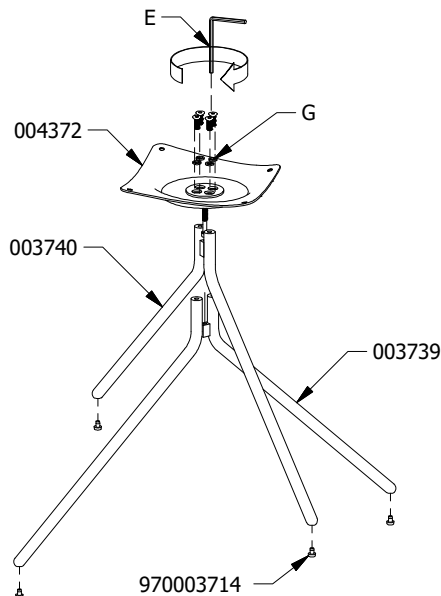

Ottawa Dining chair

Design by BoConcept

Samvejledning - Assembly Instructions - Montageanleitung - Instructions d'assemblage - Instrucciones de montaje

402-D033
2060+2140
<1x2140, 1x2060>

402-D034
2090+2140
<1x2140, 1x2090>

125kg/275lb

Beslag - Beschlage - Fittings - Set de montage
Fittingbag No: 937000015 (Black)

Colli 1

Korpus - Korpus - Carcase - Carcasse

402-2060

402-2090

Fittingbag No: 937000019 (Chorme)

FIG. 1

FIG. 2

FIG. 3

NB: 402-D033

C x 4
M6x12 mm

D x 1
Allen key 4 mm.

STEP1: 50%
STEP2: 100%

FIG. 4

NB: 402-D034

C x 4
M6x12 mm

D x 1
Allen key 4 mm.

- DK Ved reklamation oplyses følgende:
- D Im Reklamationsfall, bitte folgendes erläutern:
- US In case of claims, please state the following:
- F En cas de reclamation, veuillez indiquer:
- NL Bij service volgene mededelen
- E En caso de reclamacion, indicar lo siguiente:
- P No caso de reclamação, por favor indique o seguinte:
- JP お気づきの点等ございましたら、以下の点をお知らせください。