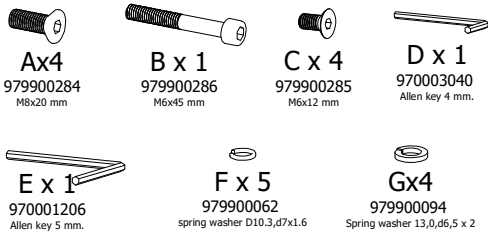

Ottawa Dining chair

Design by BoConcept

Samvejledning - Assembly Instructions - Montageanleitung - Instructions d'assemblage - Instrucciones de montaje

402-D033
2060+2140
<1x2140, 1x2060>

402-D034
2090+2140
<1x2140, 1x2090>

125kg/275lb

Beslag - Beschlage - Fittings - Set de montage
Fittingbag No: 937000015 (Black)

Colli 1

Korpus - Korpus - Carcase - Carcasse

402-2060

402-2090

Fittingbag No: 937000019 (Chorme)

FIG. 1

FIG. 2

FIG. 3

NB: 402-D033

C x 4
M6x12 mm

D x 1
Allen key 4 mm.

STEP1: 50%
STEP2: 100%

FIG. 4

NB: 402-D034

C x 4
M6x12 mm

D x 1
Allen key 4 mm.

- DK Ved reklamation oplyses følgende:
- D Im Reklamationsfall, bitte folgendes erläutern:
- US In case of claims, please state the following:
- F En cas de reclamation, veuillez indiquer:
- NL Bij service volgene mededelen
- E En caso de reclamacion, indicar lo siguiente:
- P No caso de reclamação, por favor indique o seguinte:
- JP お気づきの点等ございましたら、以下の点をお知らせください。