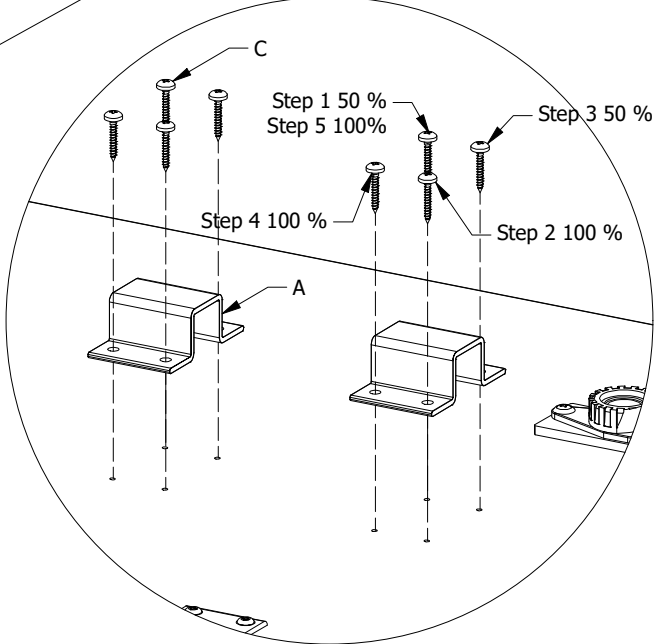

Vancouver

Design by BoConcept

Samvejledning - Assembly Instructions - Montageanleitung - Instructions d'assemblage - Instrucciones de montaje

Korpus - Korpus - Carcase - Carcasse
Model 5880

Beslag - Beschläge - Fittings - Set de montage 937000042
Model 5880

FIG. 1

FIG. 2

- 
A x 8
- 
C x 32
- 
J x 4
- 
K x 4
- 
L x 8

FIG. 3

- 
B x 2
- 
D x 4
- 
F x 1

FIG. 4

FIG. 5

DK Ved reklamation oplyses følgende: