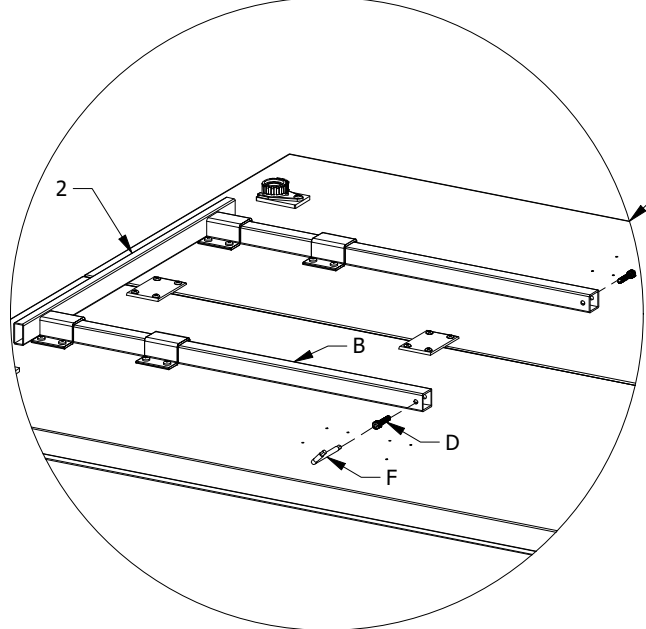

Vancouver

Design by BoConcept

Samvejledning - Assembly Instructions - Montageanleitung - Instructions d'assemblage - Instrucciones de montaje

Korpus - Korpus - Carcase - Carcasse
Model 5880

Beslag - Beschläge - Fittings - Set de montage 937000042
Model 5880

FIG. 1

FIG. 2

- 
A x 8
- 
C x 32
- 
J x 4
- 
K x 4
- 
L x 8

FIG. 3

- 
B x 2
- 
D x 4
- 
F x 1

FIG. 4

FIG. 5

DK Ved reklamation oplyses følgende: