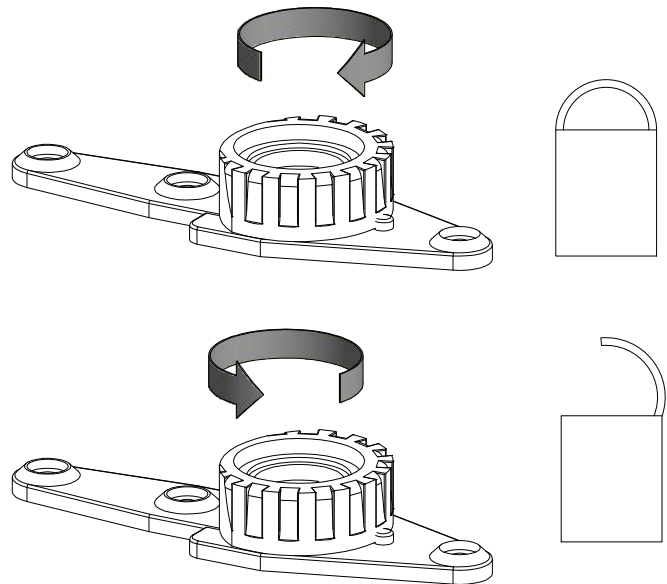

Vancouver

Design by BoConcept

Samvejledning - Assembly Instructions - Montageanleitung - Instructions d'assemblage - Instrucciones de montaje

Korpus - Korpus - Carcase - Carcasse
Model 5880

Beslag - Beschläge - Fittings - Set de montage 937000042
Model 5880

FIG. 1

FIG. 2

- 
A x 8
- 
C x 32
- 
J x 4
- 
K x 4
- 
L x 8

FIG. 3

- 
B x 2
- 
D x 4
- 
F x 1

FIG. 4

FIG. 5

DK Ved reklamation oplyses følgende: