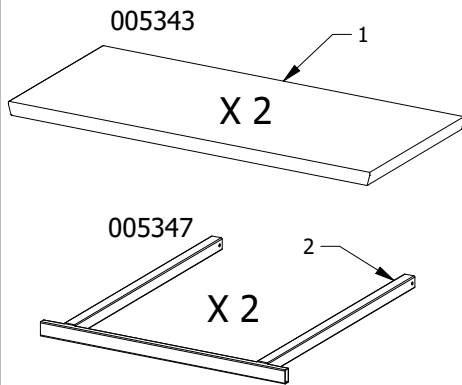

Vancouver

Design by BoConcept

Samvejledning - Assembly Instructions - Montageanleitung - Instructions d'assemblage - Instrucciones de montaje

Korpus - Korpus - Carcase - Carcasse
Model 5880

Beslag - Beschläge - Fittings - Set de montage 937000042
Model 5880

FIG. 1

FIG. 2

- 
A x 8
- 
C x 32
- 
J x 4
- 
K x 4
- 
L x 8

FIG. 3

- 
B x 2
- 
D x 4
- 
F x 1

FIG. 4

FIG. 5

DK Ved reklamation oplyses følgende: