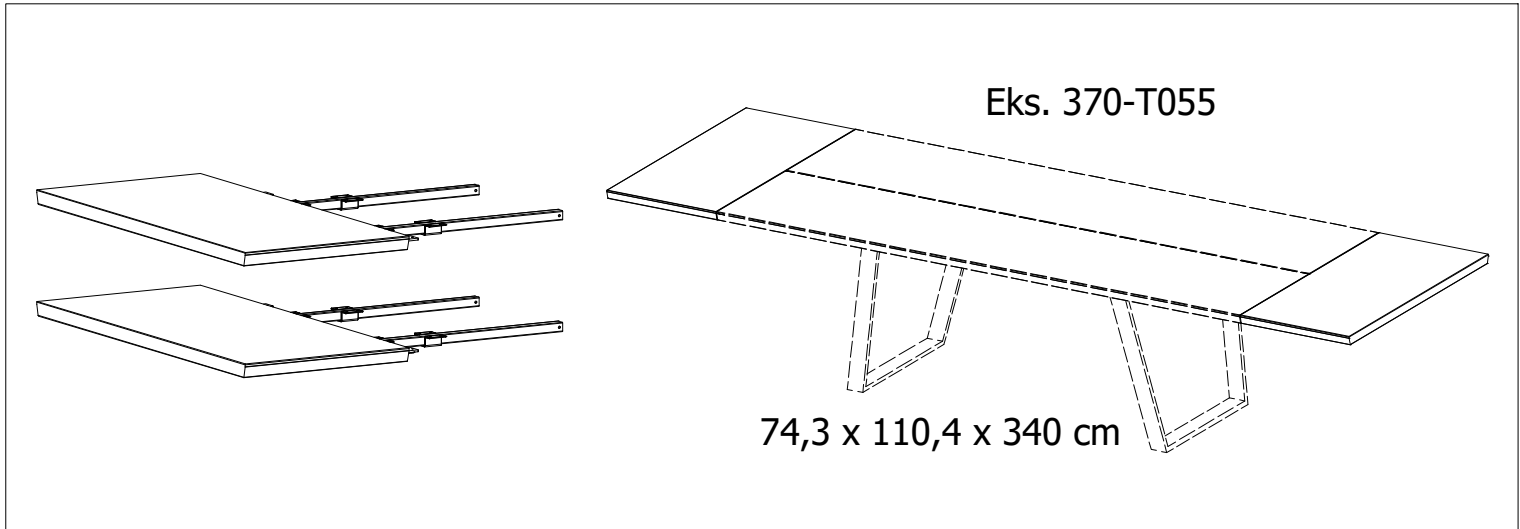

Vancouver

Design by BoConcept

Samvejledning - Assembly Instructions - Montageanleitung - Instructions d'assemblage - Instrucciones de montaje

Korpus - Korpus - Carcase - Carcasse
Model 5880

Beslag - Beschläge - Fittings - Set de montage 937000042
Model 5880