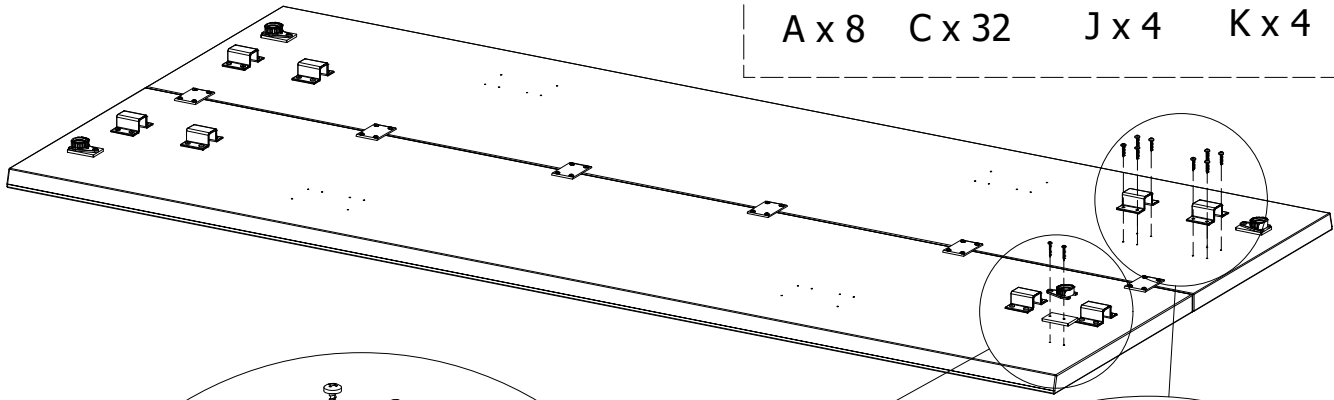

Vancouver

Design by BoConcept

Samvejledning - Assembly Instructions - Montageanleitung - Instructions d'assemblage - Instrucciones de montaje

Korpus - Korpus - Carcase - Carcasse
Model 5880

Beslag - Beschläge - Fittings - Set de montage 937000042
Model 5880

FIG. 1

FIG. 2

- 
A x 8
- 
C x 32
- 
J x 4
- 
K x 4
- 
L x 8

FIG. 3

- 
B x 2
- 
D x 4
- 
F x 1

FIG. 4

FIG. 5

DK Ved reklamation oplyses følgende: