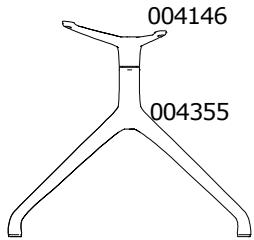

Adelaide

Design by BoConcept

Samvejledning - Assembly Instructions - Montageanleitung - Instructions d'assemblage - Instrucciones de montaje

402-D021
2120 + 2130
83,3x60,0x58,4

402-D022
2130 + 2130
83,3x45,0x58,4

402-D023
2170 + 2130
83,5x45,5x57,5

402-D024
2100 + 2130
83,3x60,0x58,4

402-D025
2110 + 2130
83,3x45,0x58,4

402-D041
2130 + 2240
83,3/46x60x58,4

Legbase 2130

125kg/275lb

Beslag - Beschläge -
Fittings - Set de montage
Fitting bag no: 937000002

C X 4
1979300004
Allen key 4 mm

STEP 1: 50%
STEP 2: 100%

ATTENTION!