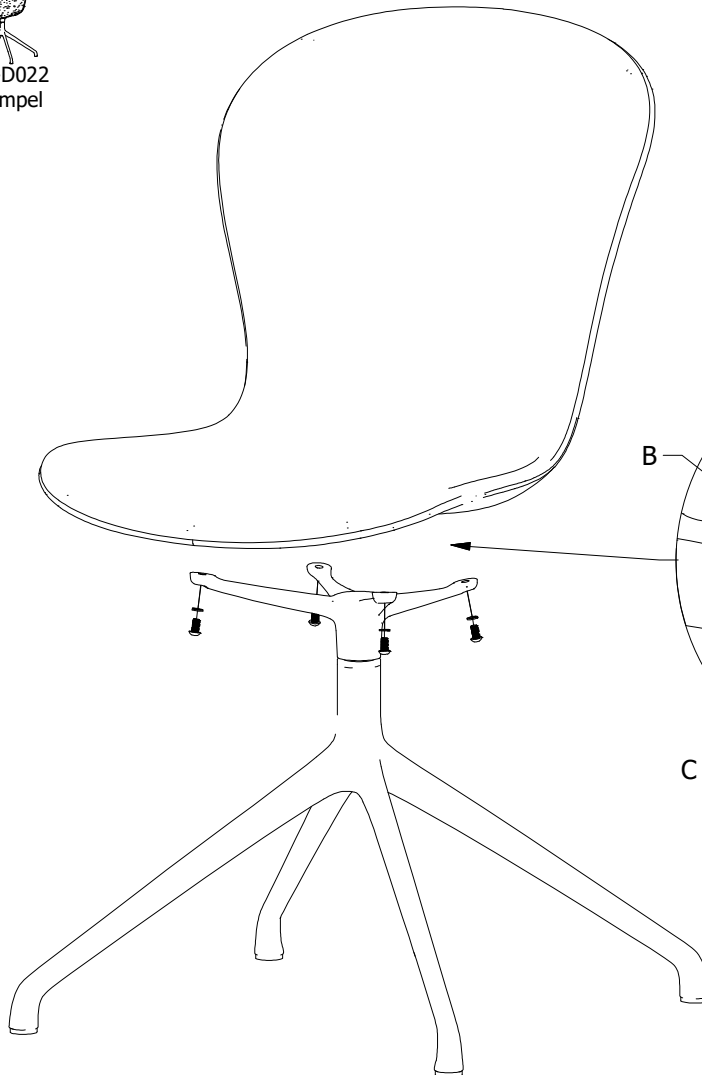

Adelaide

Design by BoConcept

Samvejledning - Assembly Instructions - Montageanleitung - Instructions d'assemblage - Instrucciones de montaje

402-D021
2120 + 2130
83,3x60,0x58,4

402-D022
2130 + 2130
83,3x45,0x58,4

402-D023
2170 + 2130
83,5x45,5x57,5

402-D024
2100 + 2130
83,3x60,0x58,4

402-D025
2110 + 2130
83,3x45,0x58,4

402-D041
2130 + 2240
83,3/46x60x58,4

Legbase 2130

125kg/275lb

Beslag - Beschläge -
Fittings - Set de montage
Fitting bag no: 937000002

C X 4
1979300004
Allen key 4 mm

STEP 1: 50%
STEP 2: 100%

ATTENTION!